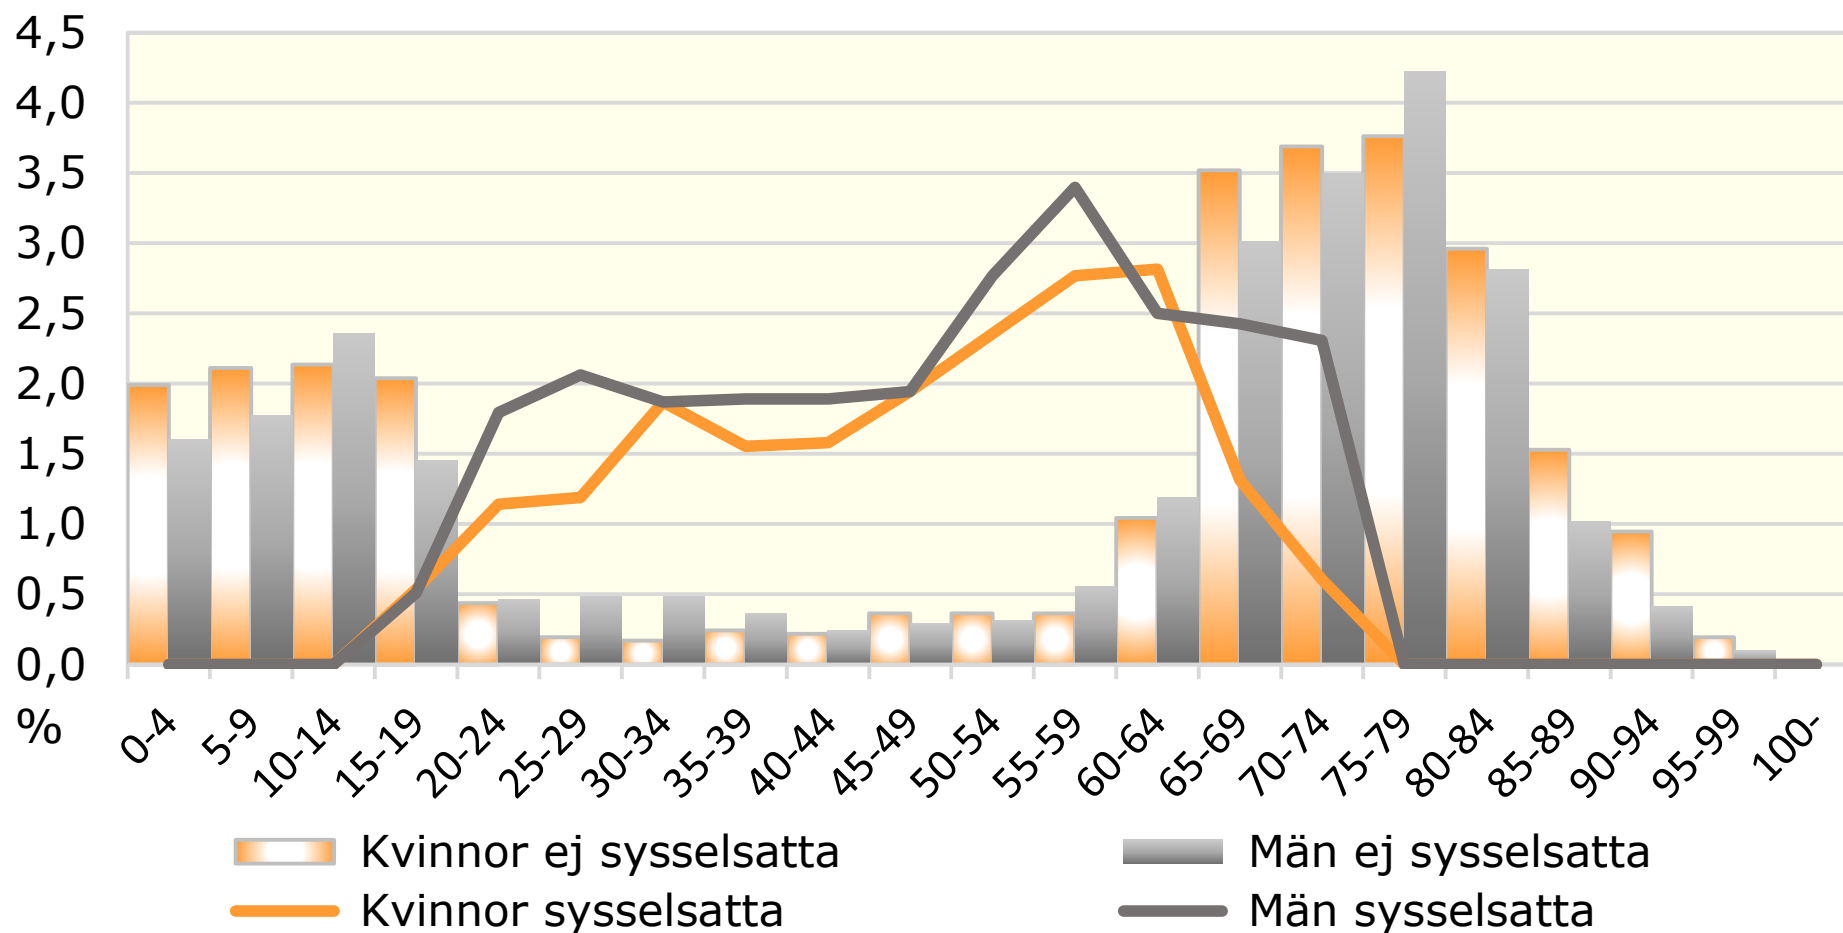

# Folkmängd 2022-12-31 samt andel sysselsatta Övertorneå kommun

Källa: Statistiska centralbyrån

© Pantzare Information AB