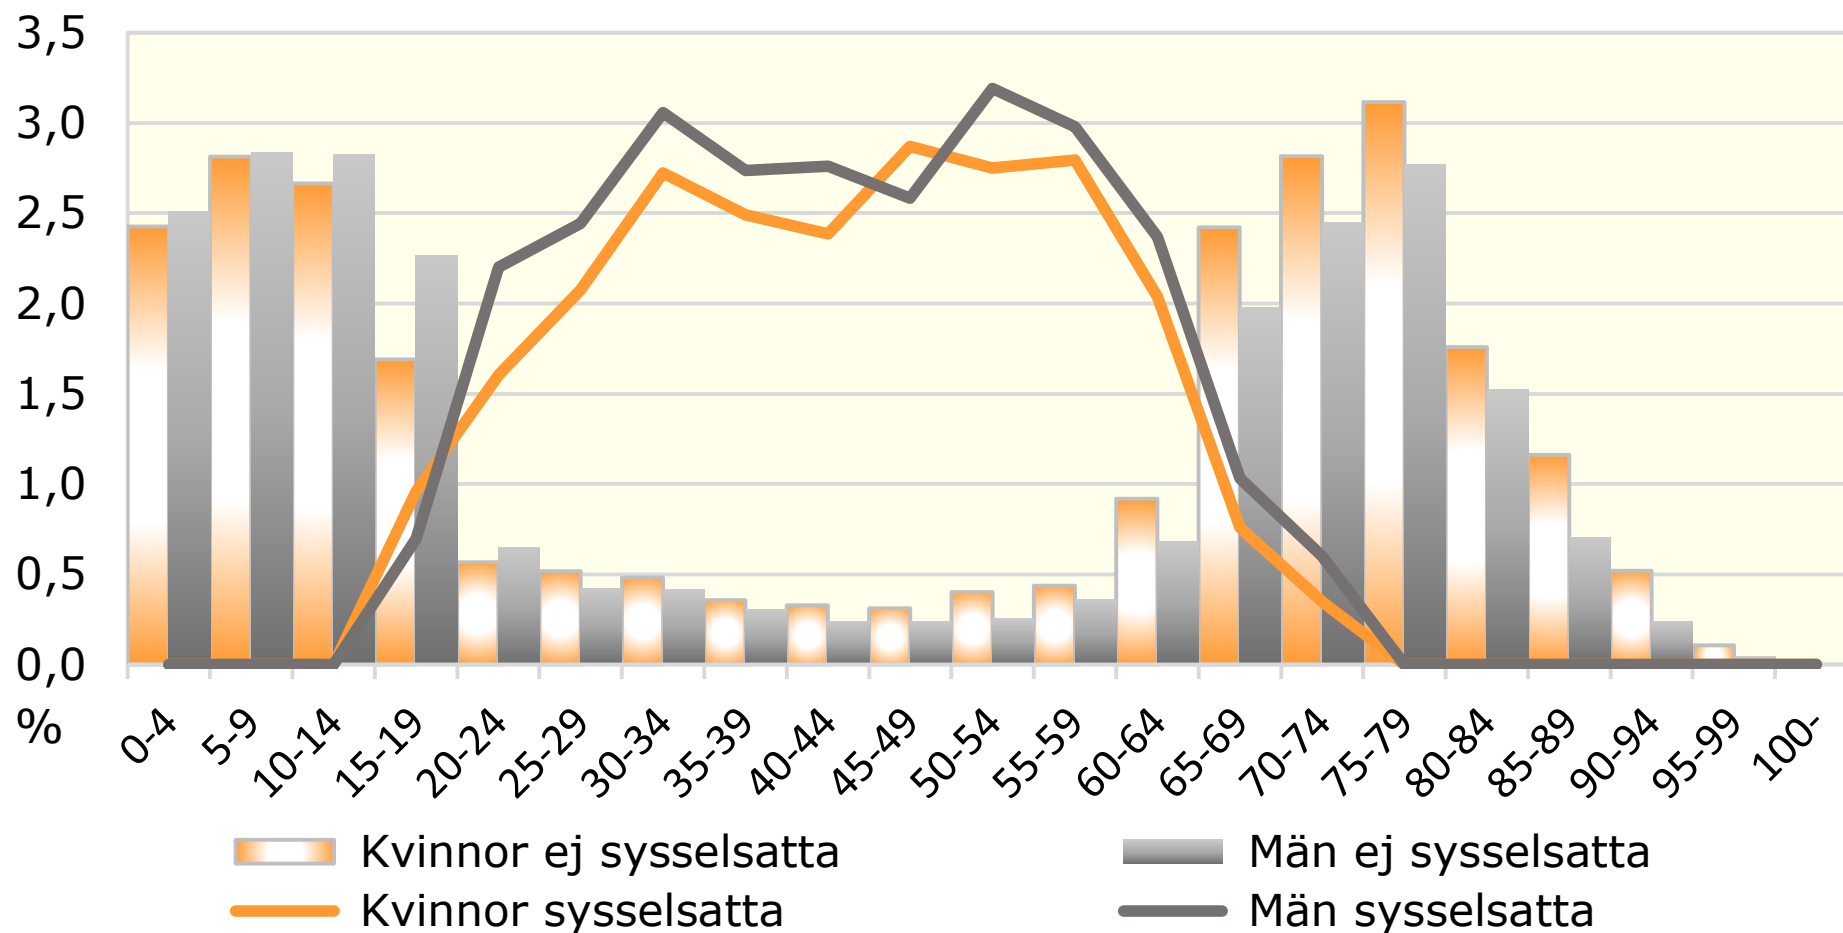

Folkmängd 2022-12-31 samt andel sysselsatta *Piteå kommun*

Källa: Statistiska centralbyrån

© Pantzare Information AB