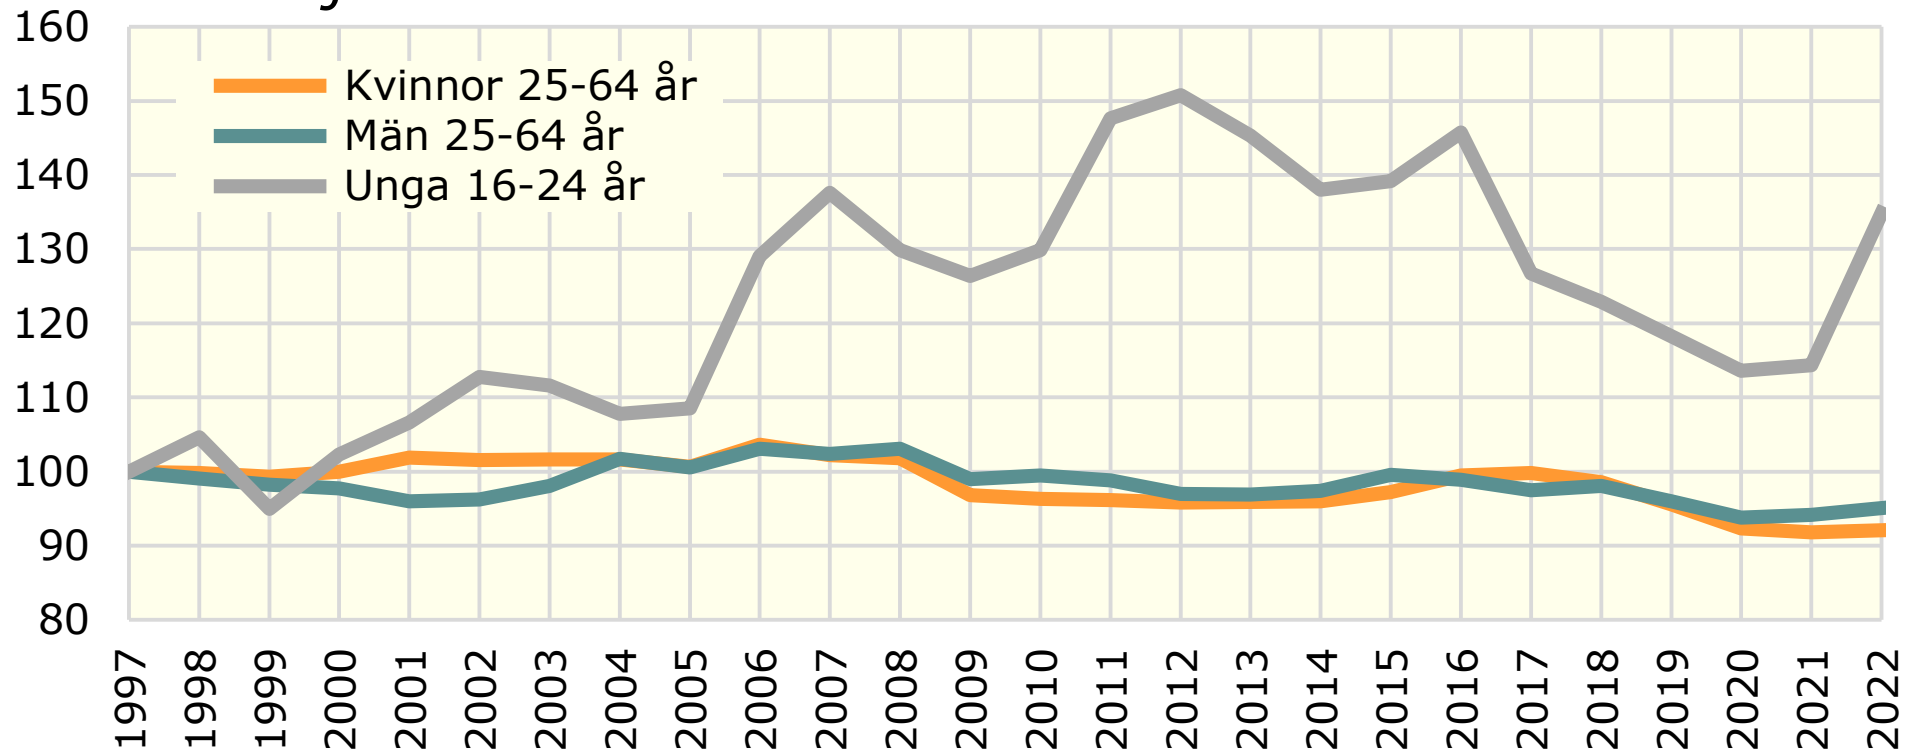

Utveckling av antalet förvärvsarbetande i nattbefolkningen 1997-2022.

Arvidsjaurs kommun. Index år 1997=100

Källa: Statistiska centralbyrån

© Pantzare Information AB