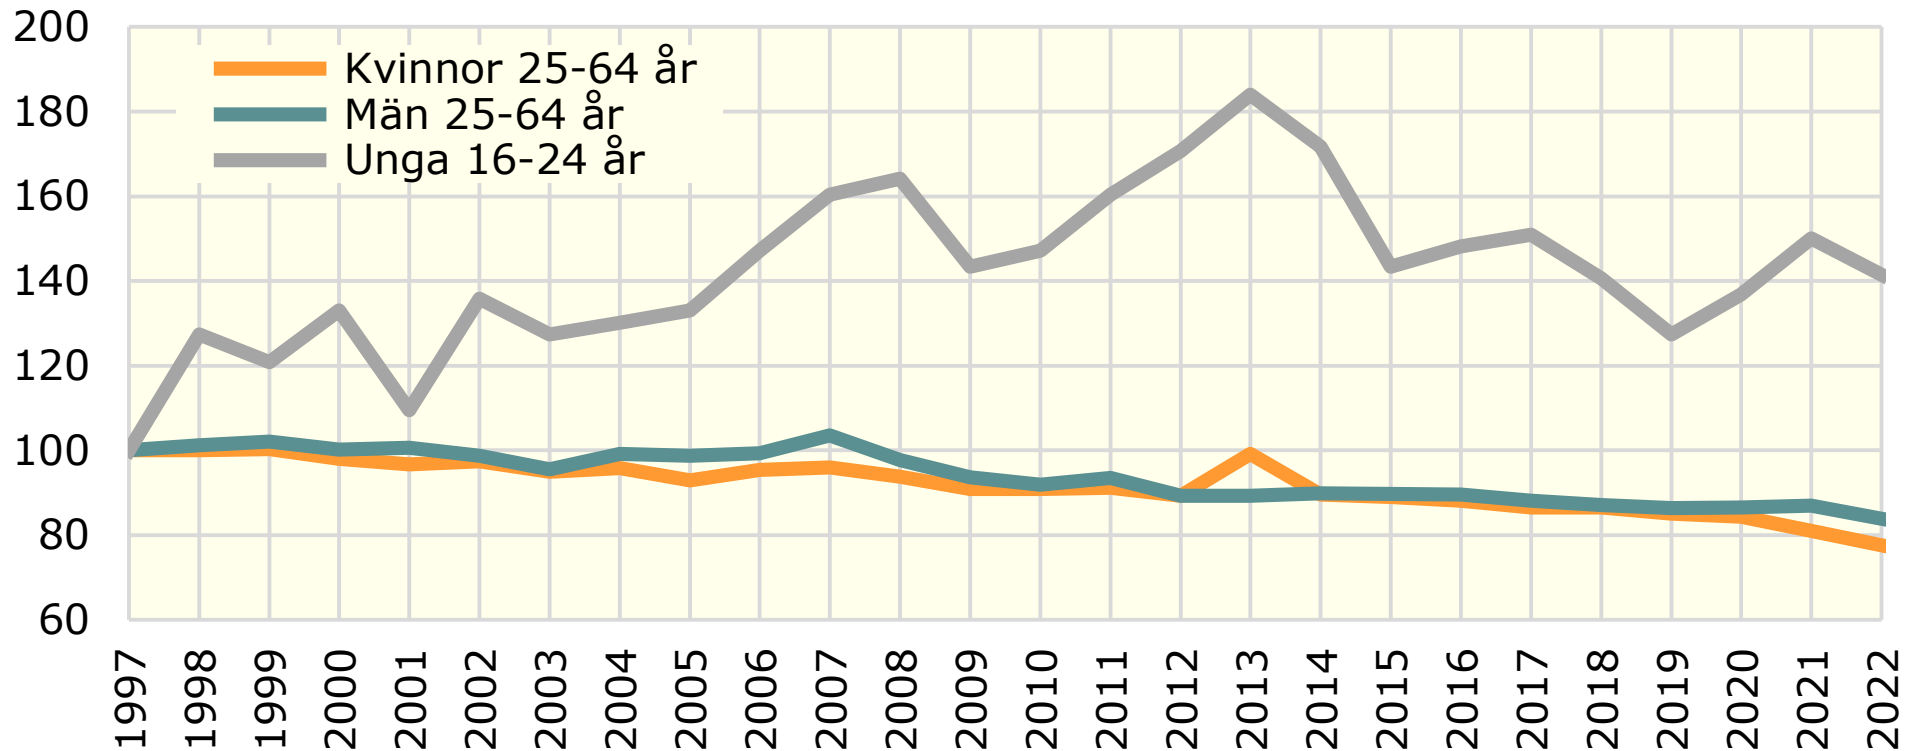

# Utveckling av antalet förvärvsarbetande i nattbefolkningen 1997-2022.

Överkalix kommun. Index år 1996=100

Källa: Statistiska centralbyrån

© Pantzare Information AB