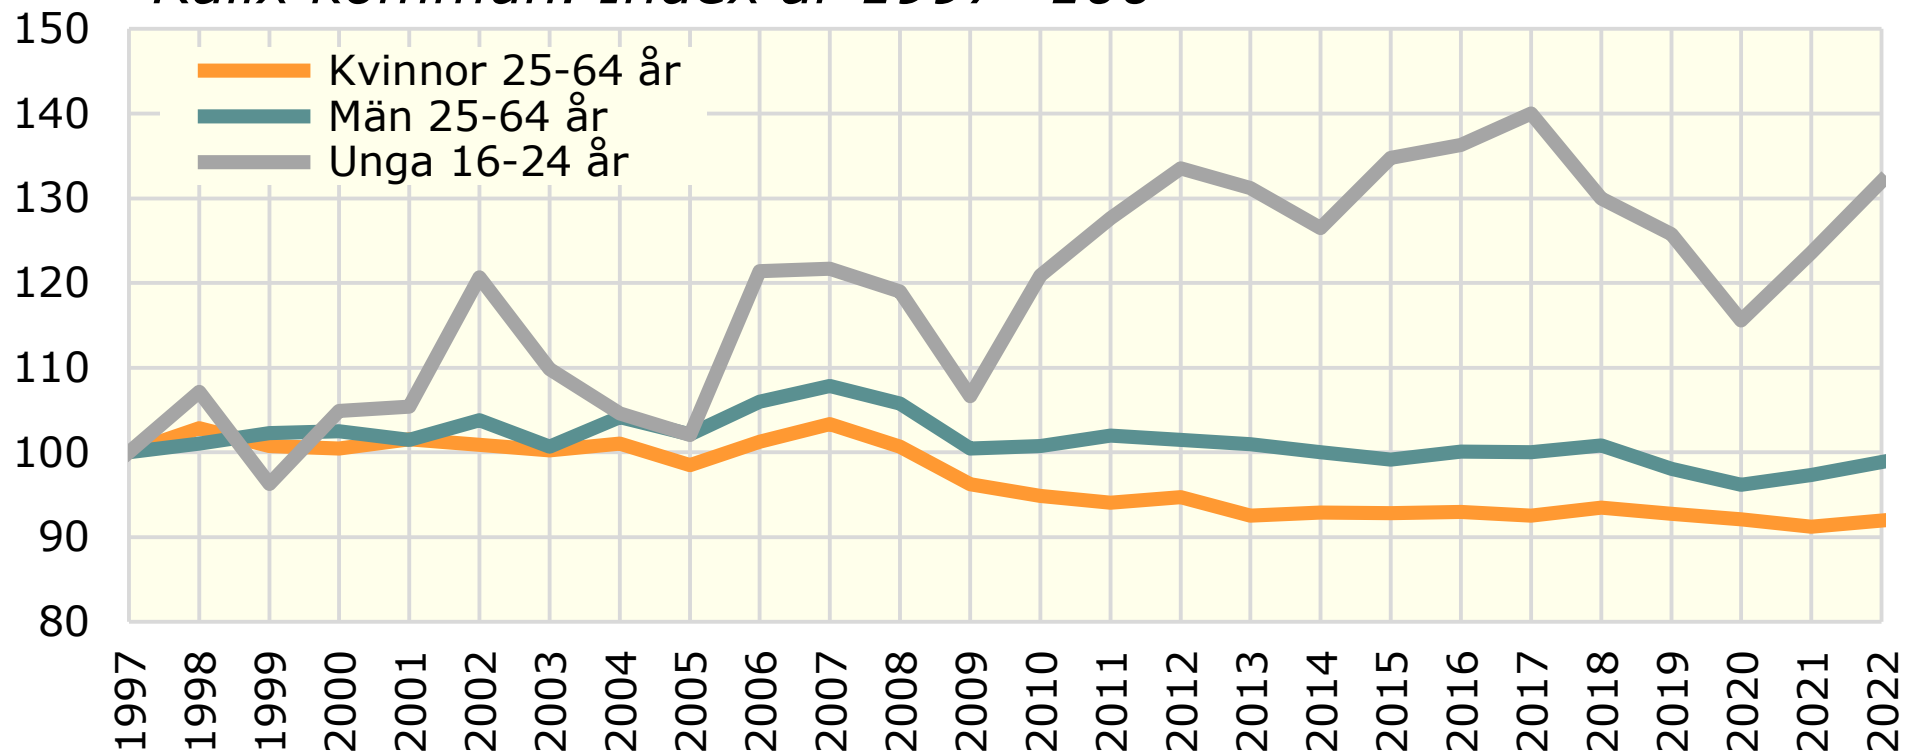

## Utveckling av antalet förvärvsarbetande i nattbefolkningen 1997-2022.

*Kalix kommun. Index år 1997=100*

Källa: Statistiska centralbyrån

© Pantzare Information AB