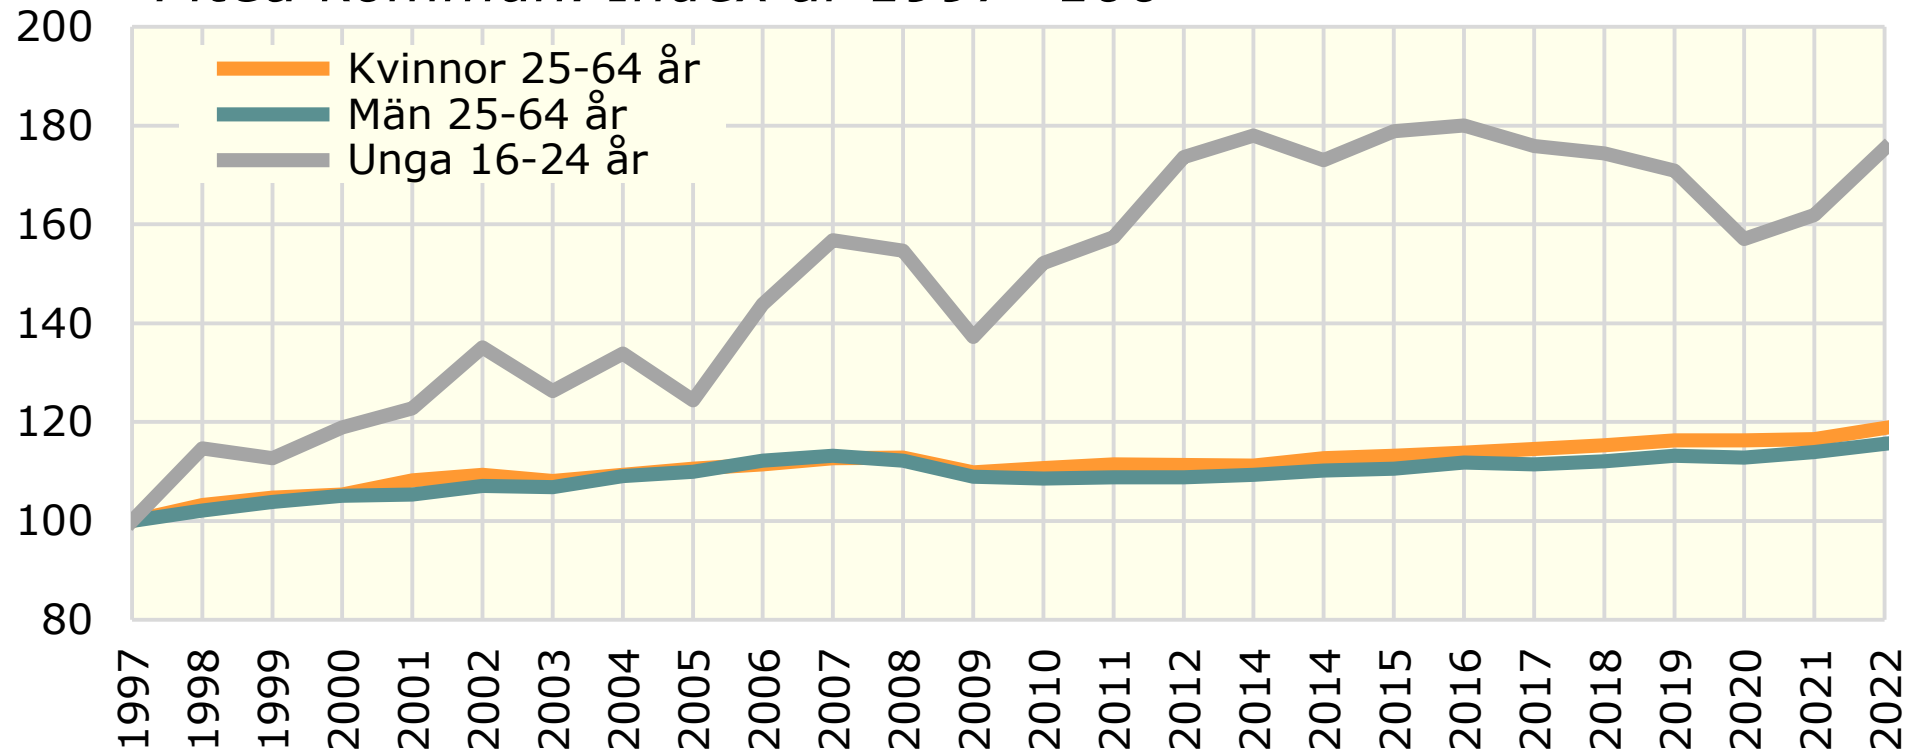

Utveckling av antalet förvärvsarbetande i nattbefolkningen 1997-2022.

Piteå kommun. Index år 1997=100

Källa: Statistiska centralbyrån

© Pantzare Information AB