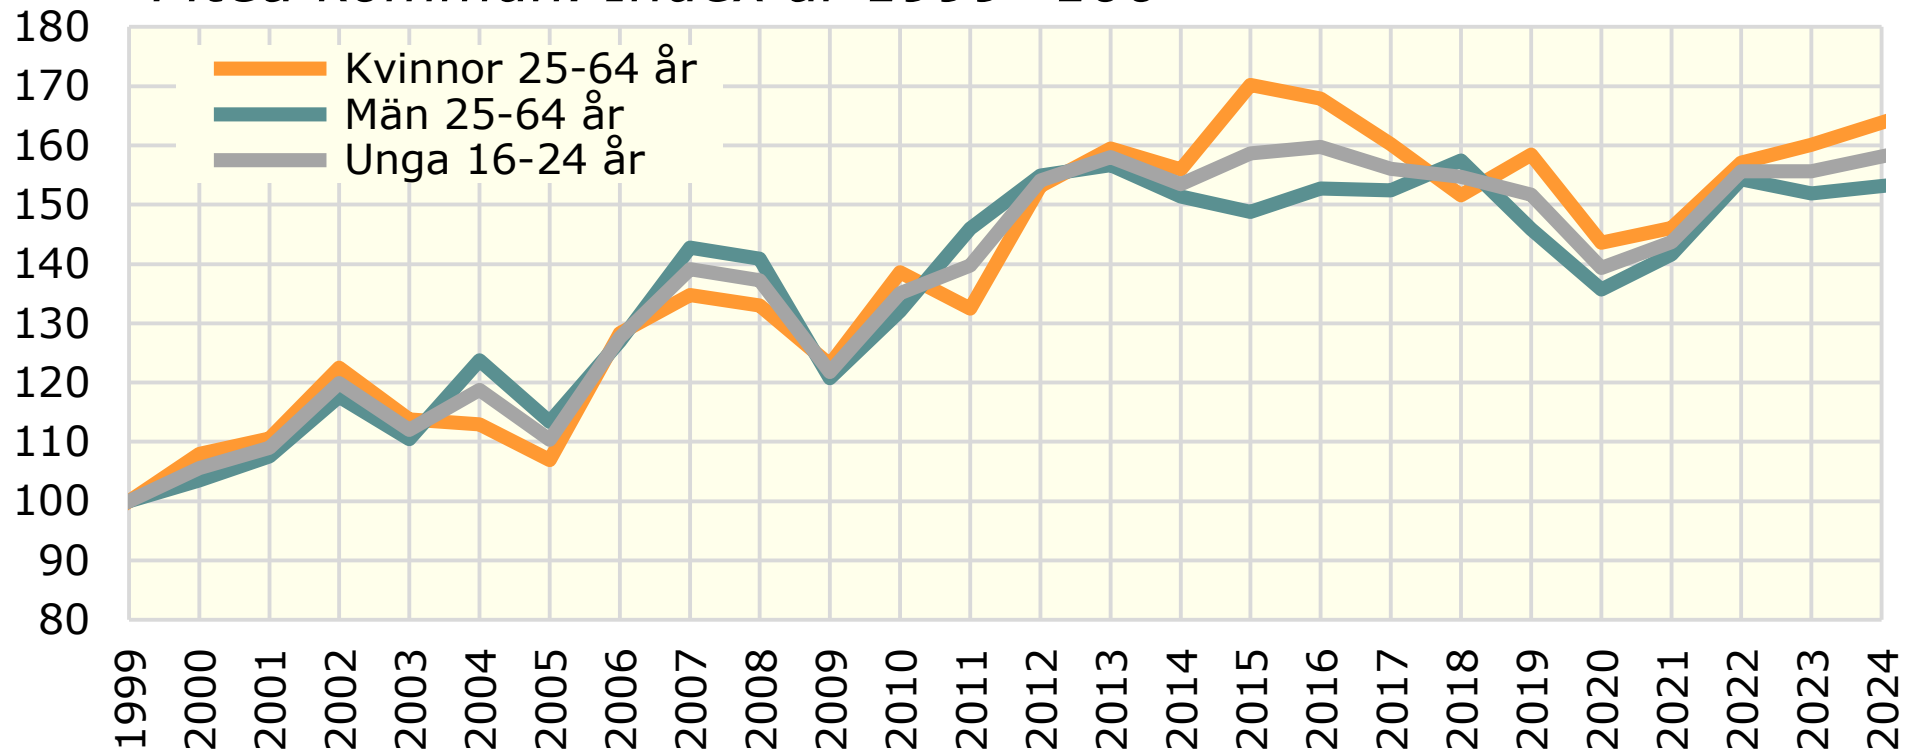

Utveckling av antalet förvärvsarbetande i nattbefolkningen 1999-2024.

Piteå kommun. Index år 1999=100

Källa: Statistiska centralbyrån

© Pantzare Information AB