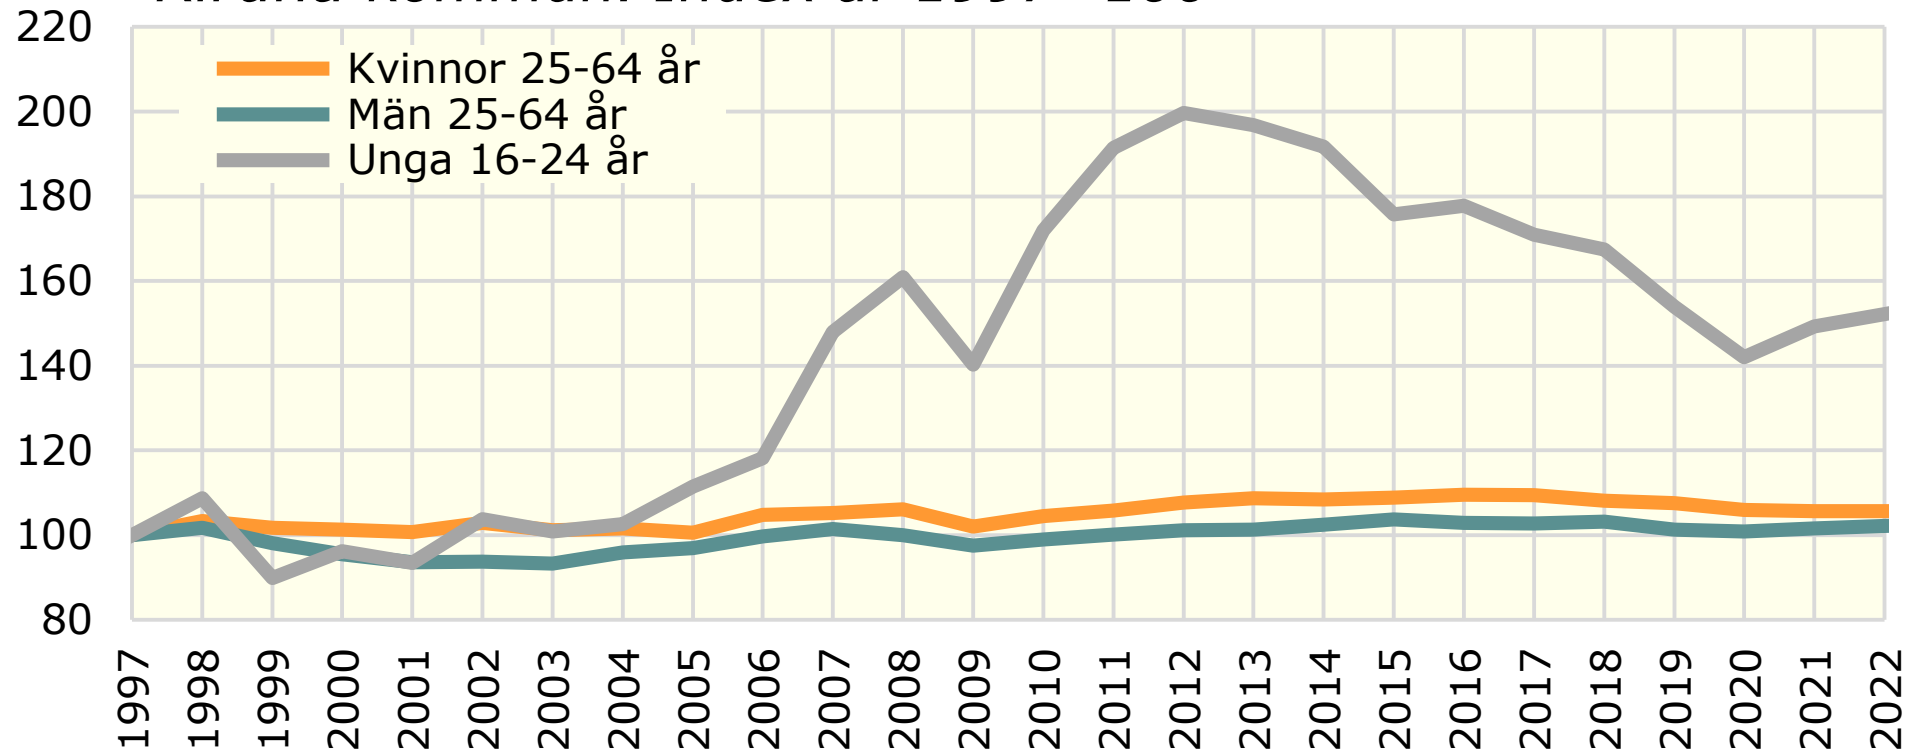

# Utveckling av antalet förvärvsarbetande i nattbefolkningen 1997-2022.

*Kiruna kommun. Index år 1997=100*

Källa: Statistiska centralbyrån

© Pantzare Information AB