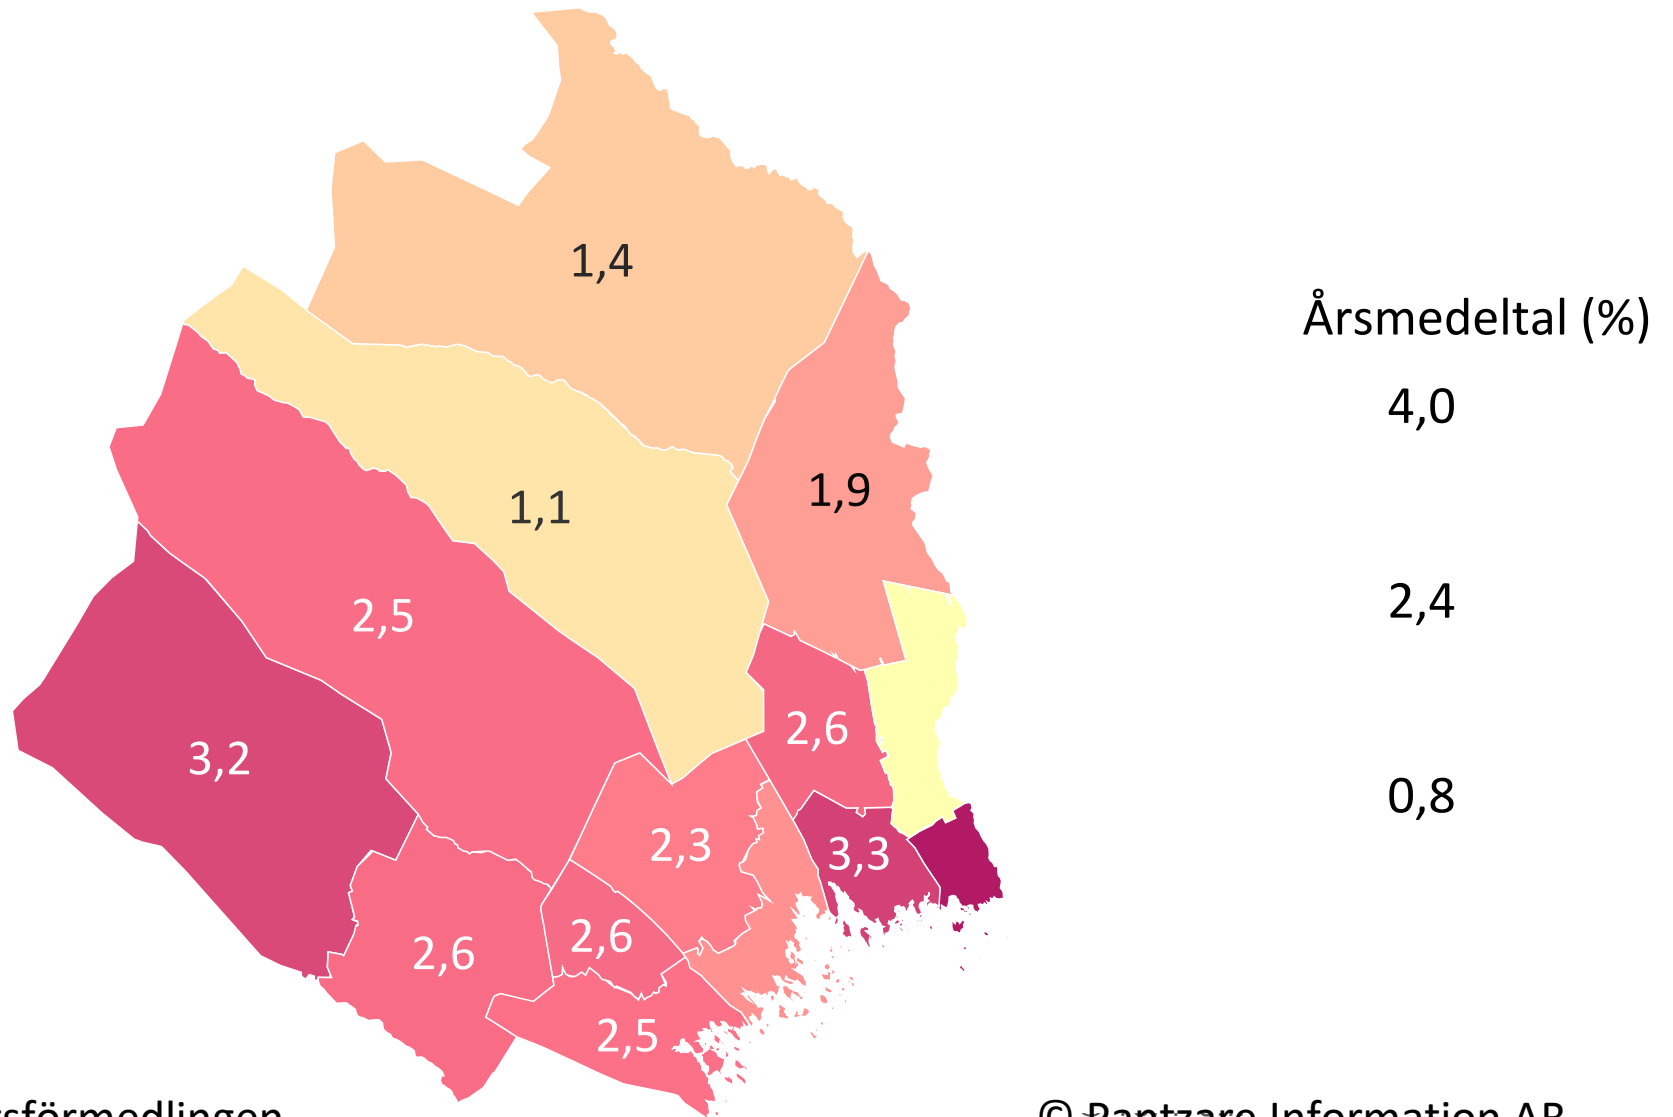

Öppet arbetslösa 18-24 år, 2024. *Norrbottens län*

Källa: Arbetsförmedlingen

© Pantzare Information AB