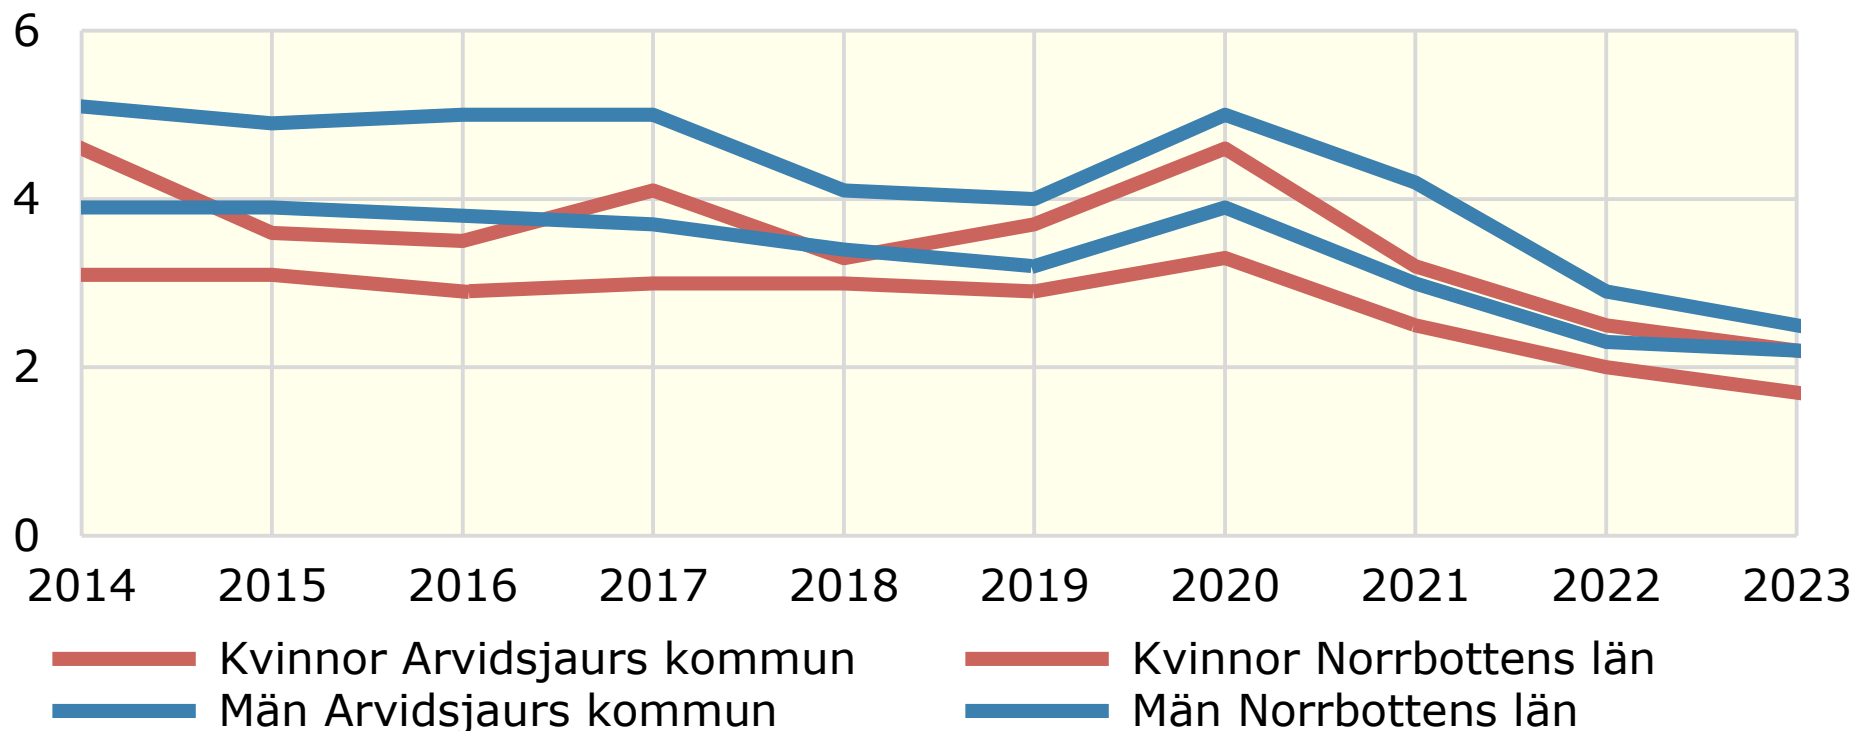

# Öppet arbetslösa kvinnor och män 16-64 år. Årsmedeltal 2014-2023

*Andelar av arbetskraften i samma ålder. Procent*

Källa: Arbetsförmedlingen

© Pantzare Information AB