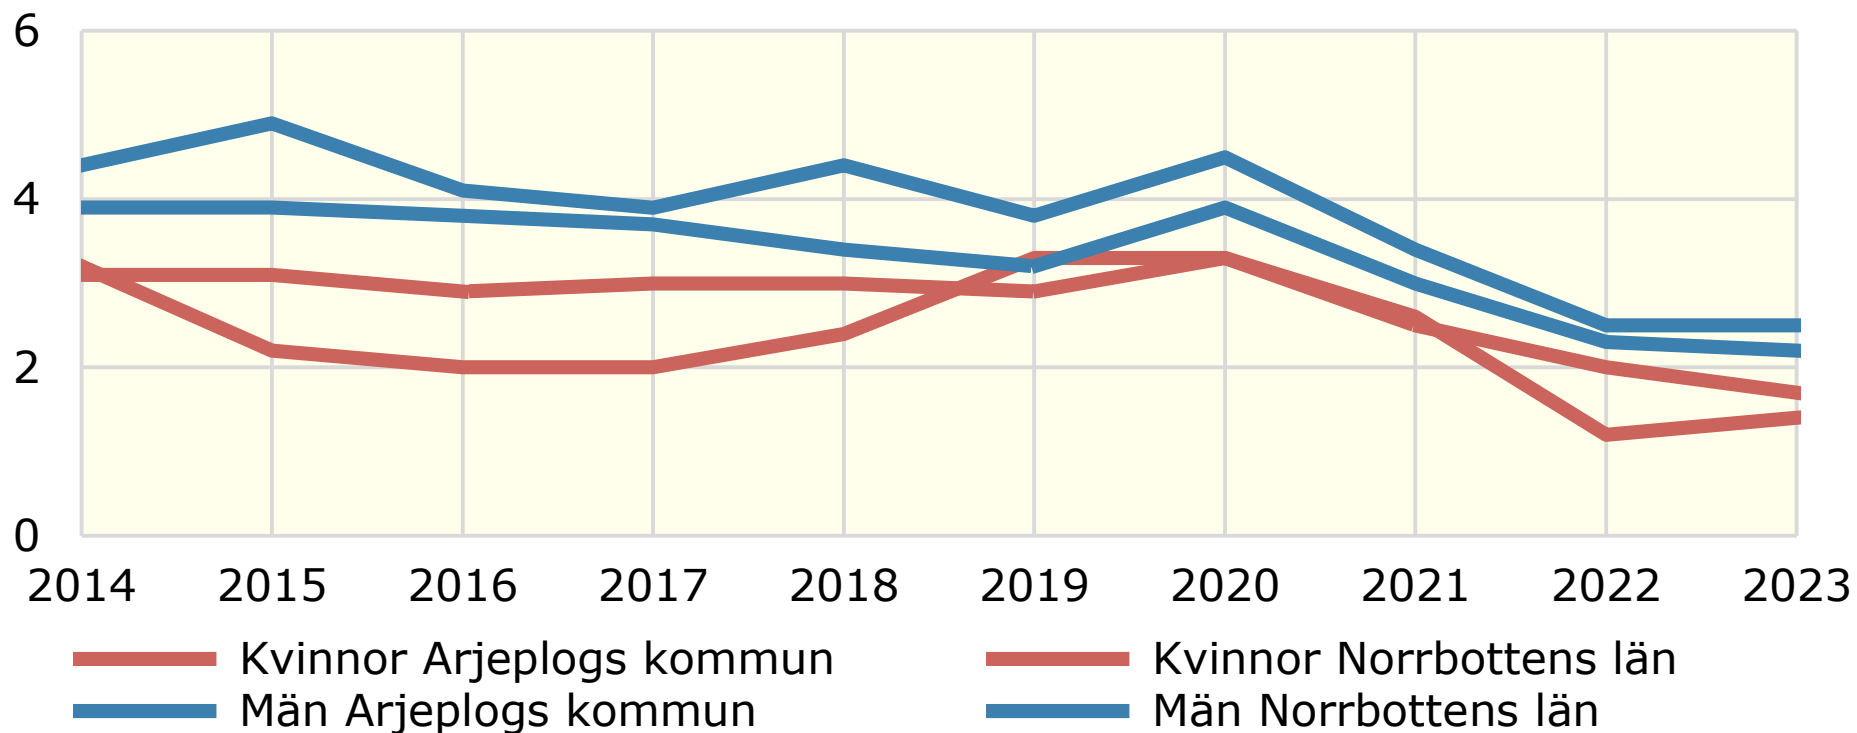

Öppet arbetslösa kvinnor och män 16-64 år. Årsmedeltal 2014-2023

Andelar av arbetskraften i samma ålder. Procent

Källa: Arbetsförmedlingen

© Pantzare Information AB