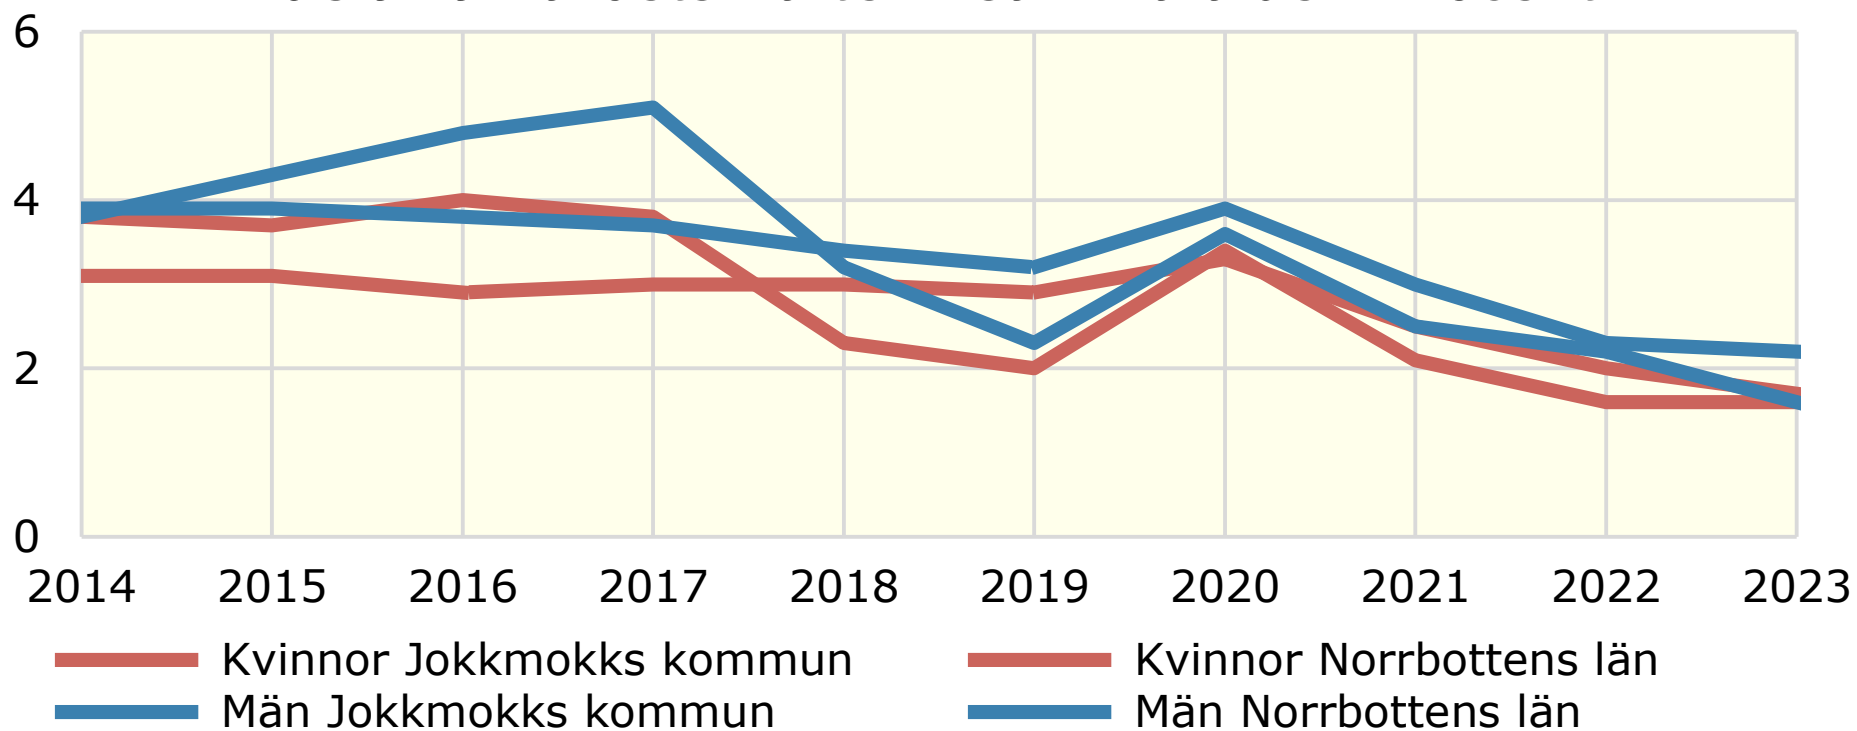

Öppet arbetslösa kvinnor och män 16-64 år.
Årsmedeltal 2014-2023
Andelar av arbetskraften i samma ålder. Procent

Källa: Arbetsförmedlingen

© Pantzare Information AB