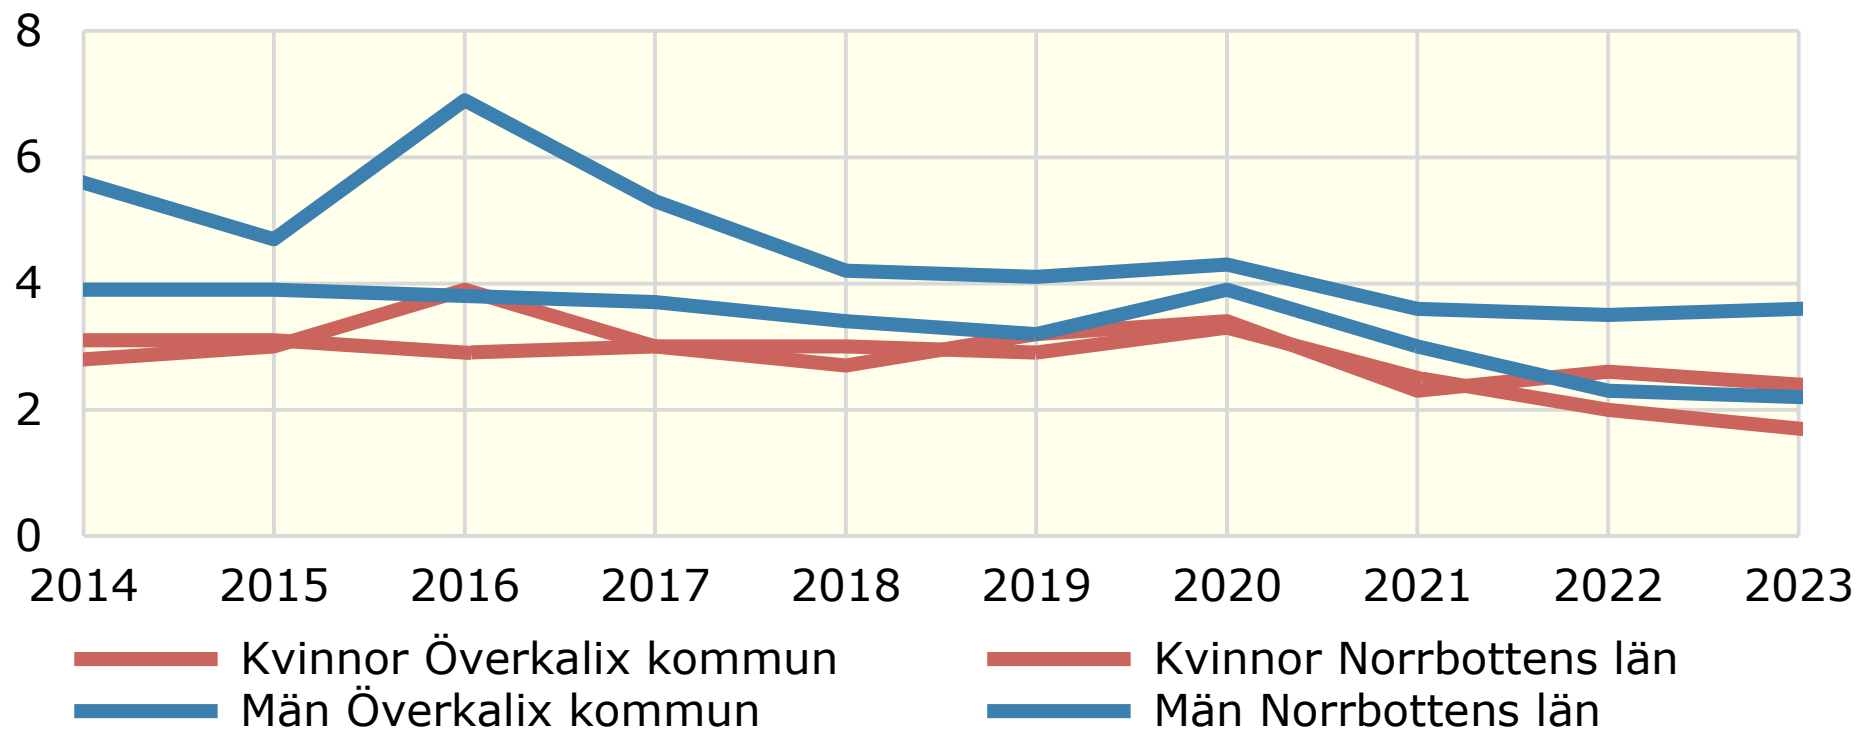

# Öppet arbetslösa kvinnor och män 16-64 år. Årsmedeltal 2014-2023

*Andelar av arbetskraften i samma ålder. Procent*

Källa: Arbetsförmedlingen

© Pantzare Information AB