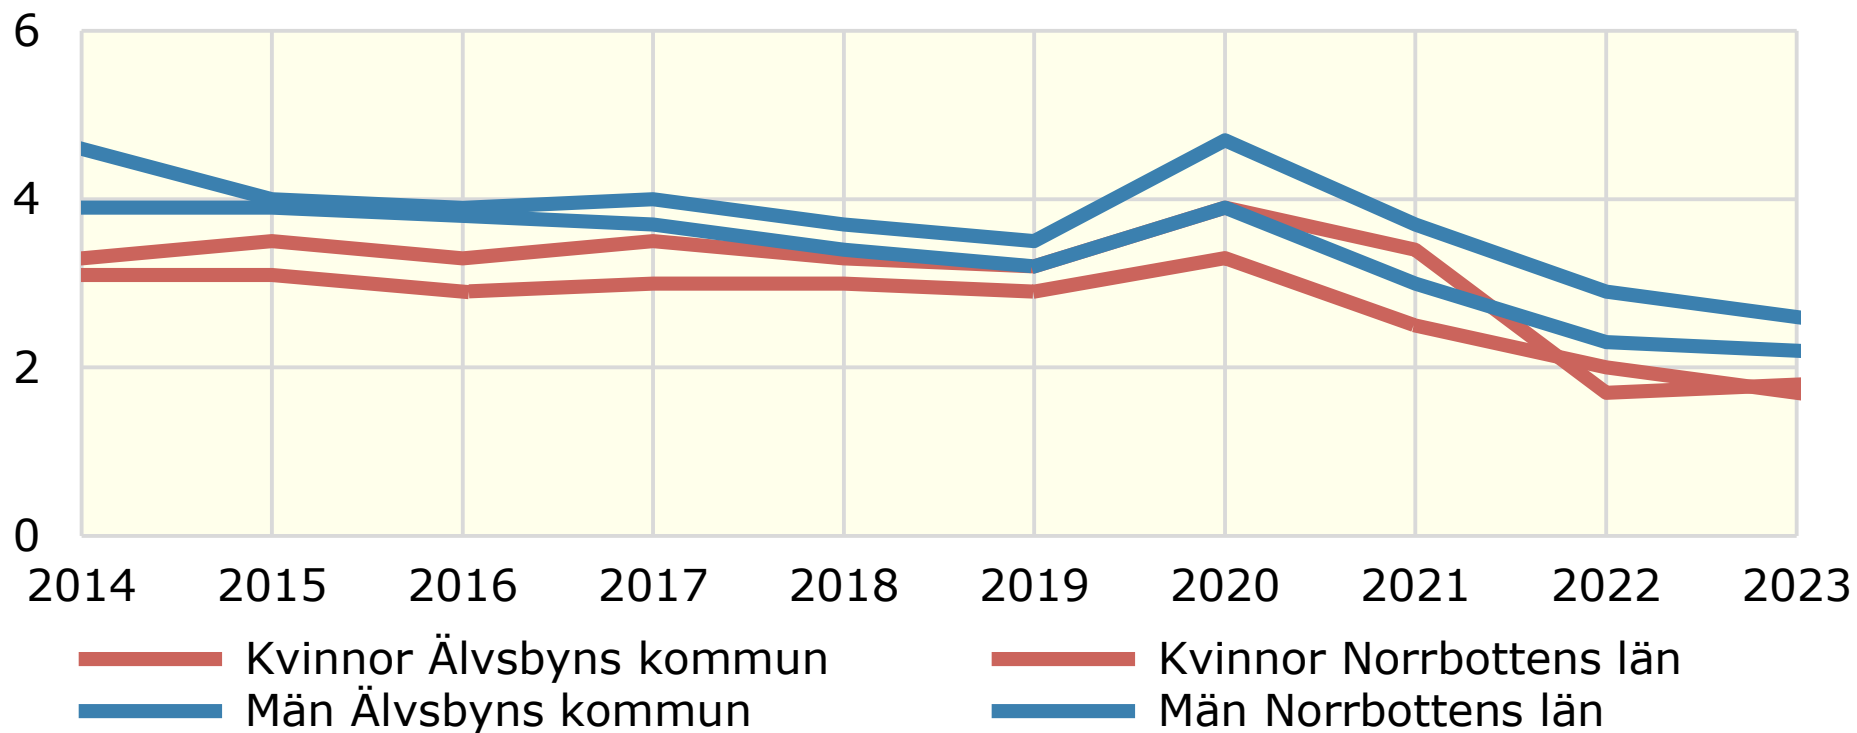

Öppet arbetslösa kvinnor och män 16-64 år. Årsmedeltal 2014-2023

Andelar av arbetskraften i samma ålder. Procent

Källa: Arbetsförmedlingen

© Pantzare Information AB