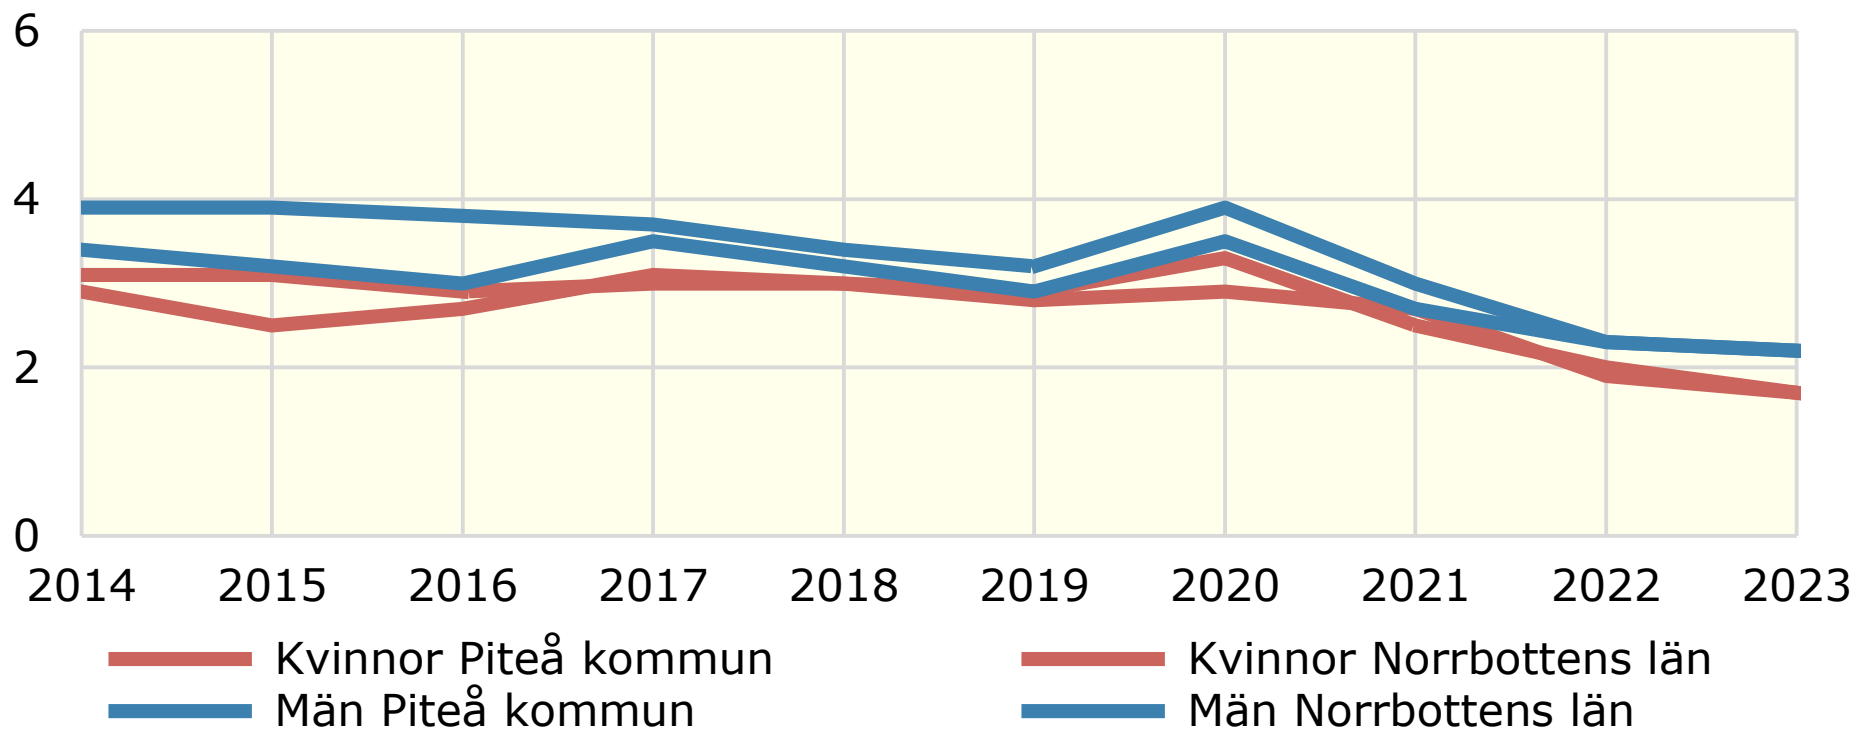

Öppet arbetslösa kvinnor och män 16-64 år. Årsmedeltal 2014-2023

Andelar av arbetskraften i samma ålder. Procent

Källa: Arbetsförmedlingen

© Pantzare Information AB