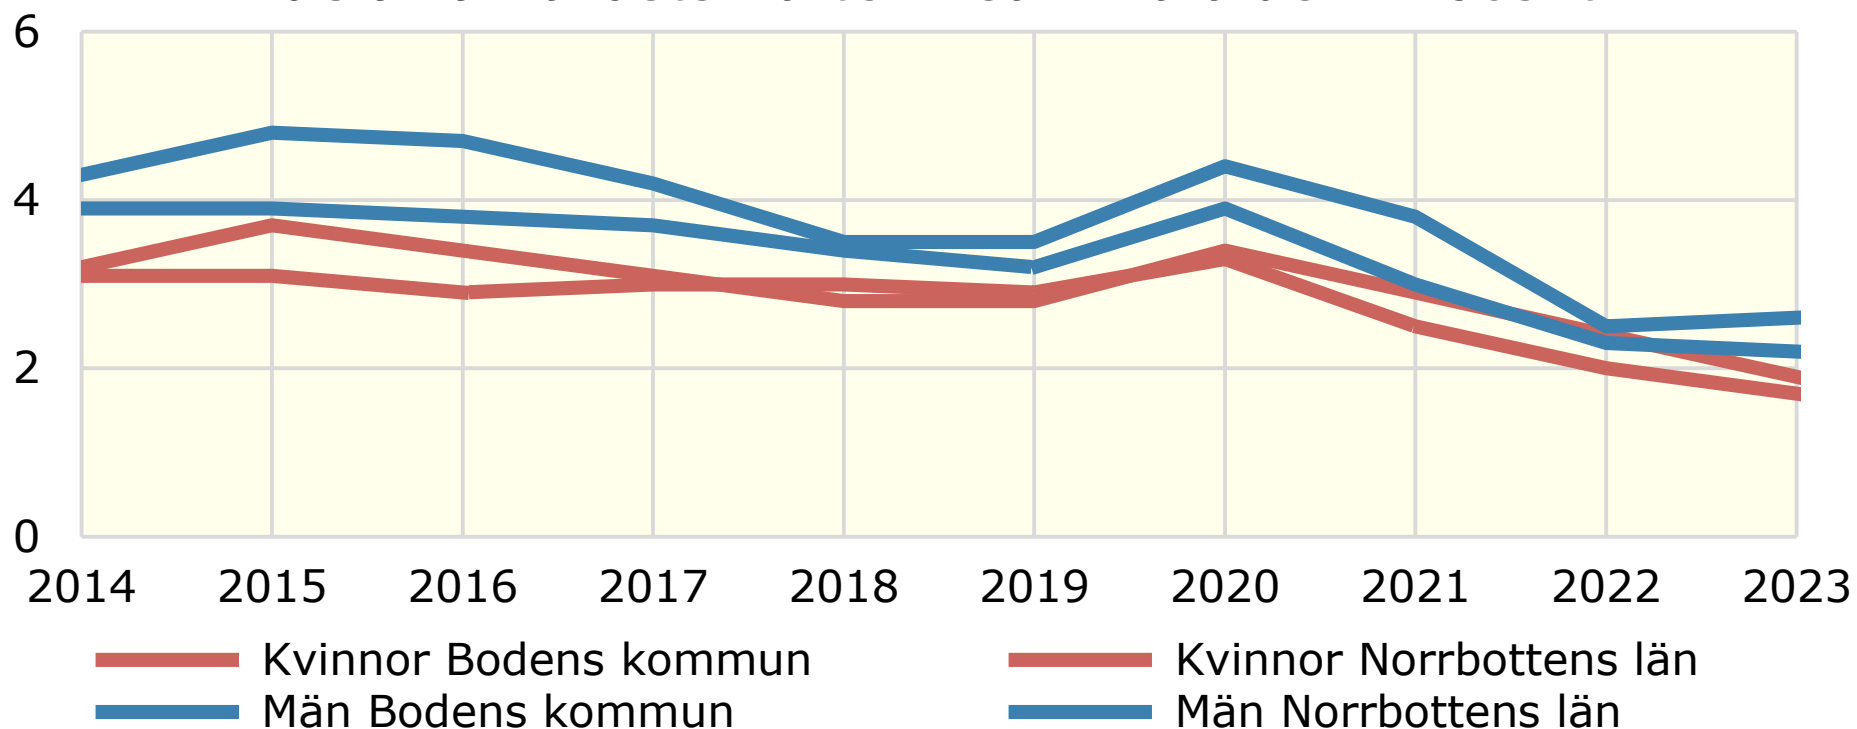

# Öppet arbetslösa kvinnor och män 16-64 år. Årsmedeltal 2014-2023

*Andelar av arbetskraften i samma ålder. Procent*

Källa: Arbetsförmedlingen

© Pantzare Information AB