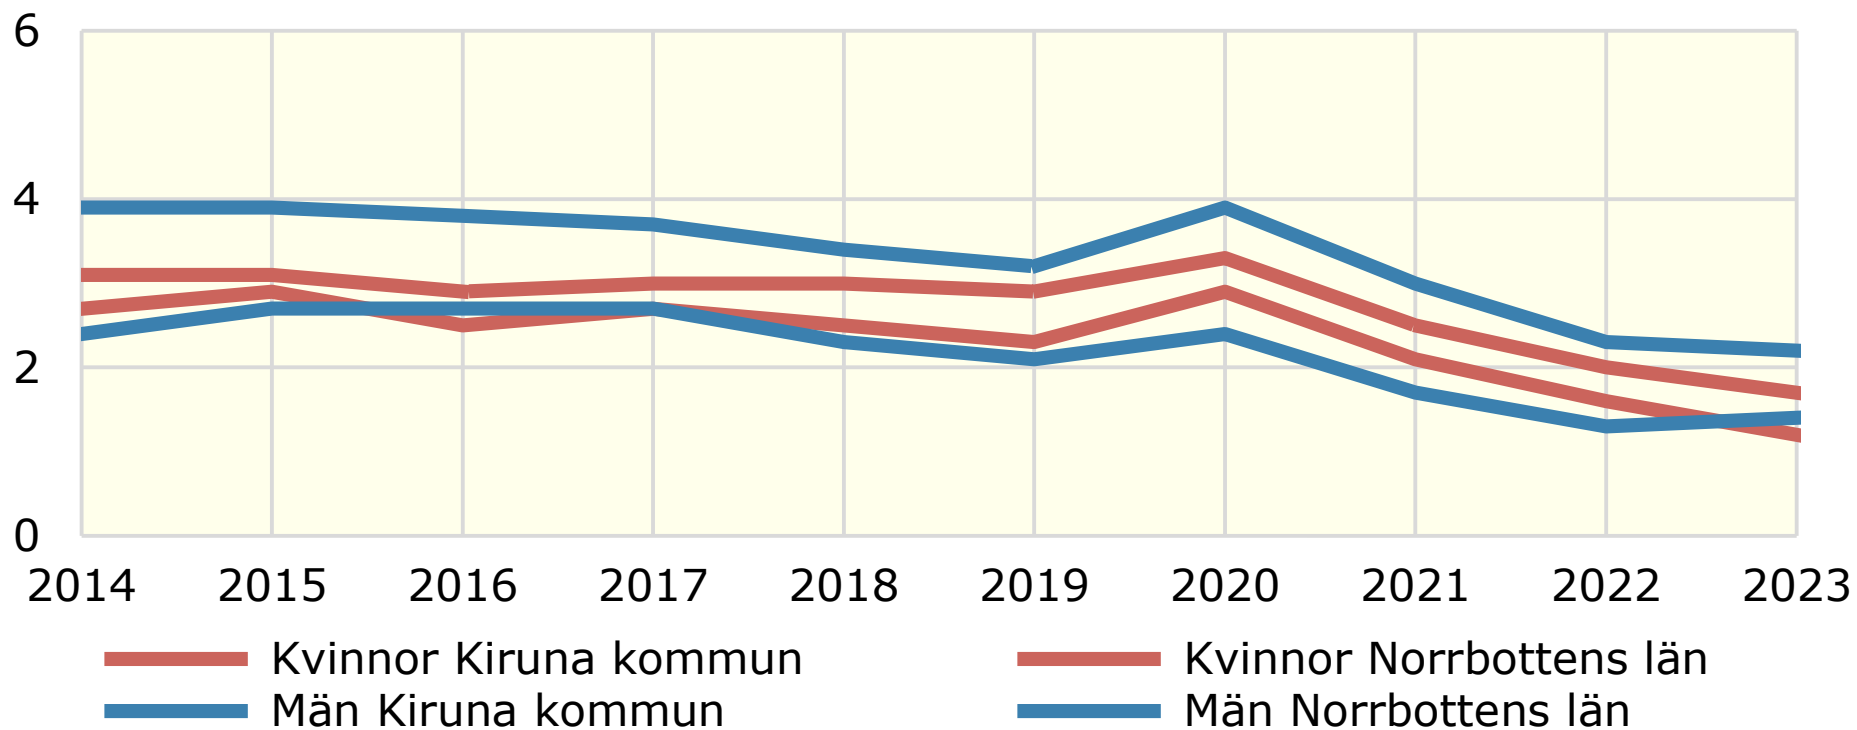

Öppet arbetslösa kvinnor och män 16-64 år. Årsmedeltal 2014-2023

Andelar av arbetskraften i samma ålder. Procent

Källa: Arbetsförmedlingen

© Pantzare Information AB