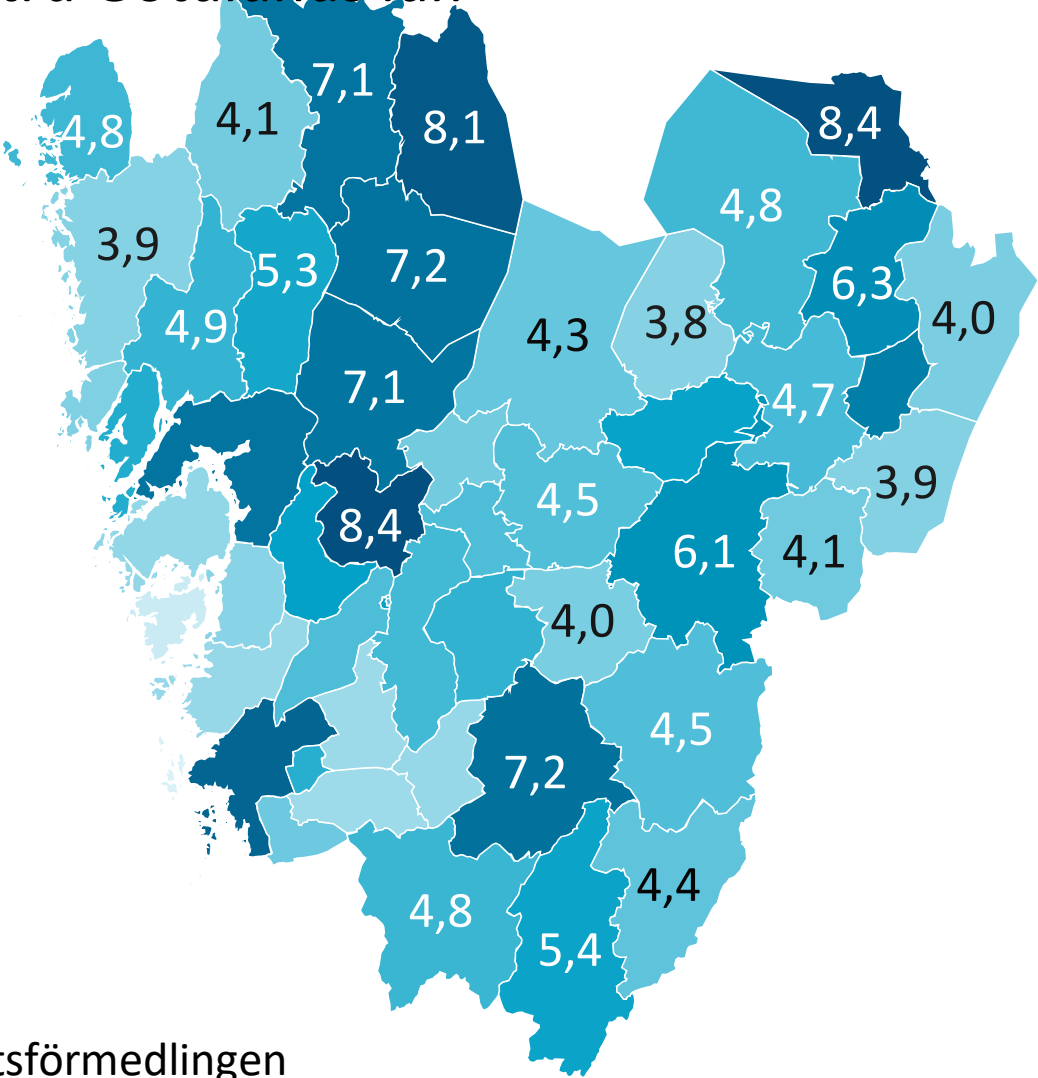

# Öppet arbetslösa samt i arbetsmarknadsprogram 2024

## Västra Götalands län

Årsmedeltal (%)

8,4

5,6

2,8

Källa: Arbetsförmedlingen

© Pantzare Information AB