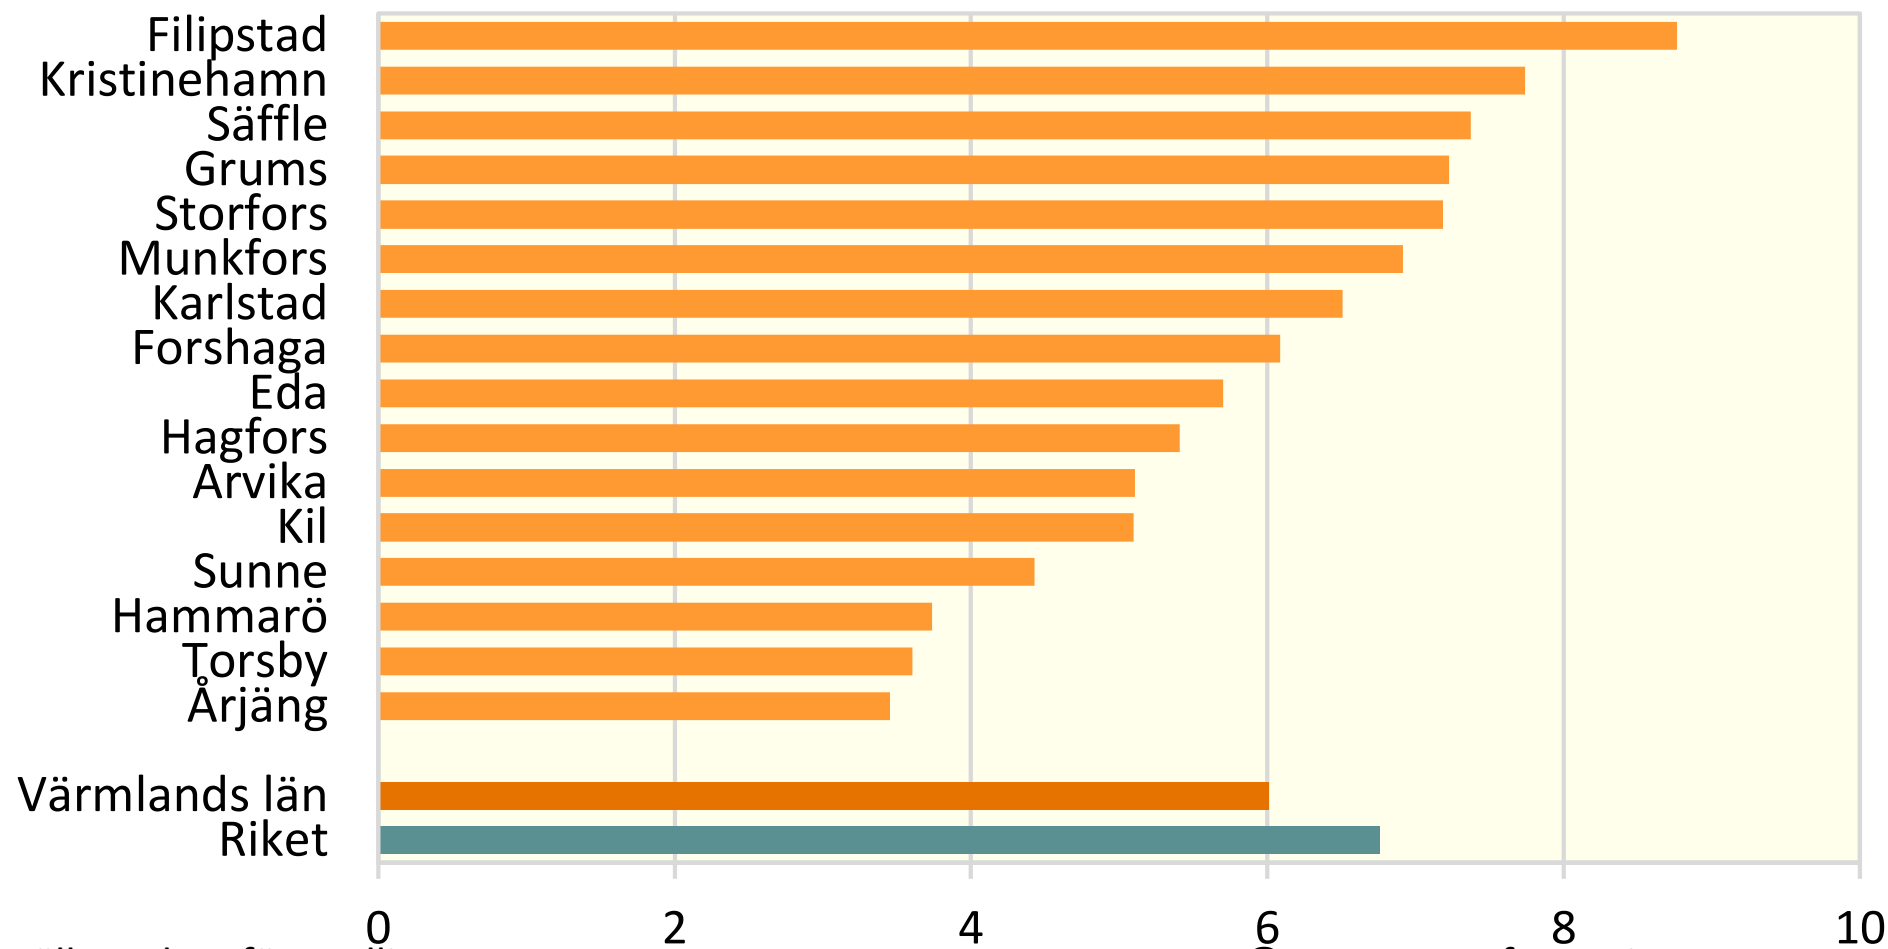

# Öppet arbetslösa samt i arbetsmarknadsprogram 2024, årsmedeltal. *Procent*

Källa: Arbetsförmedlingen

© Pantzare Information AB