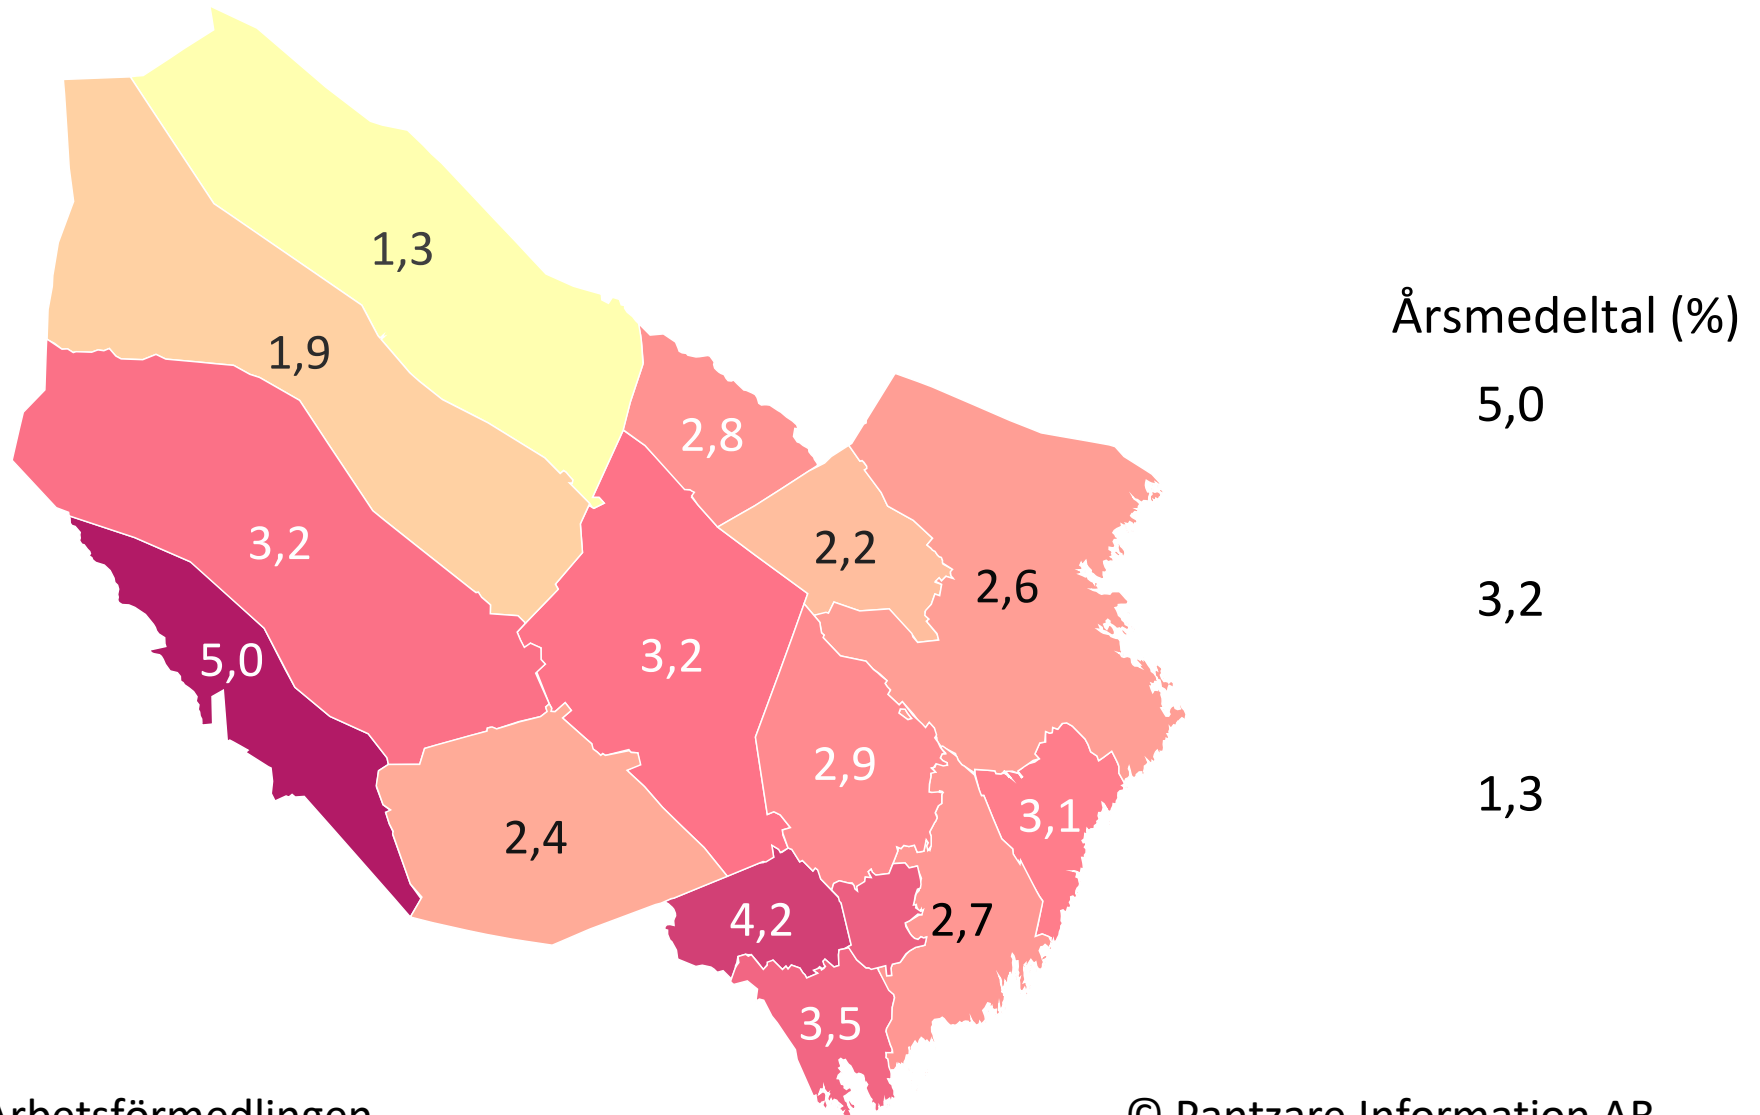

# Öppet arbetslösa 18-24 år, 2024. Västerbottens län

Källa: Arbetsförmedlingen

© Pantzare Information AB