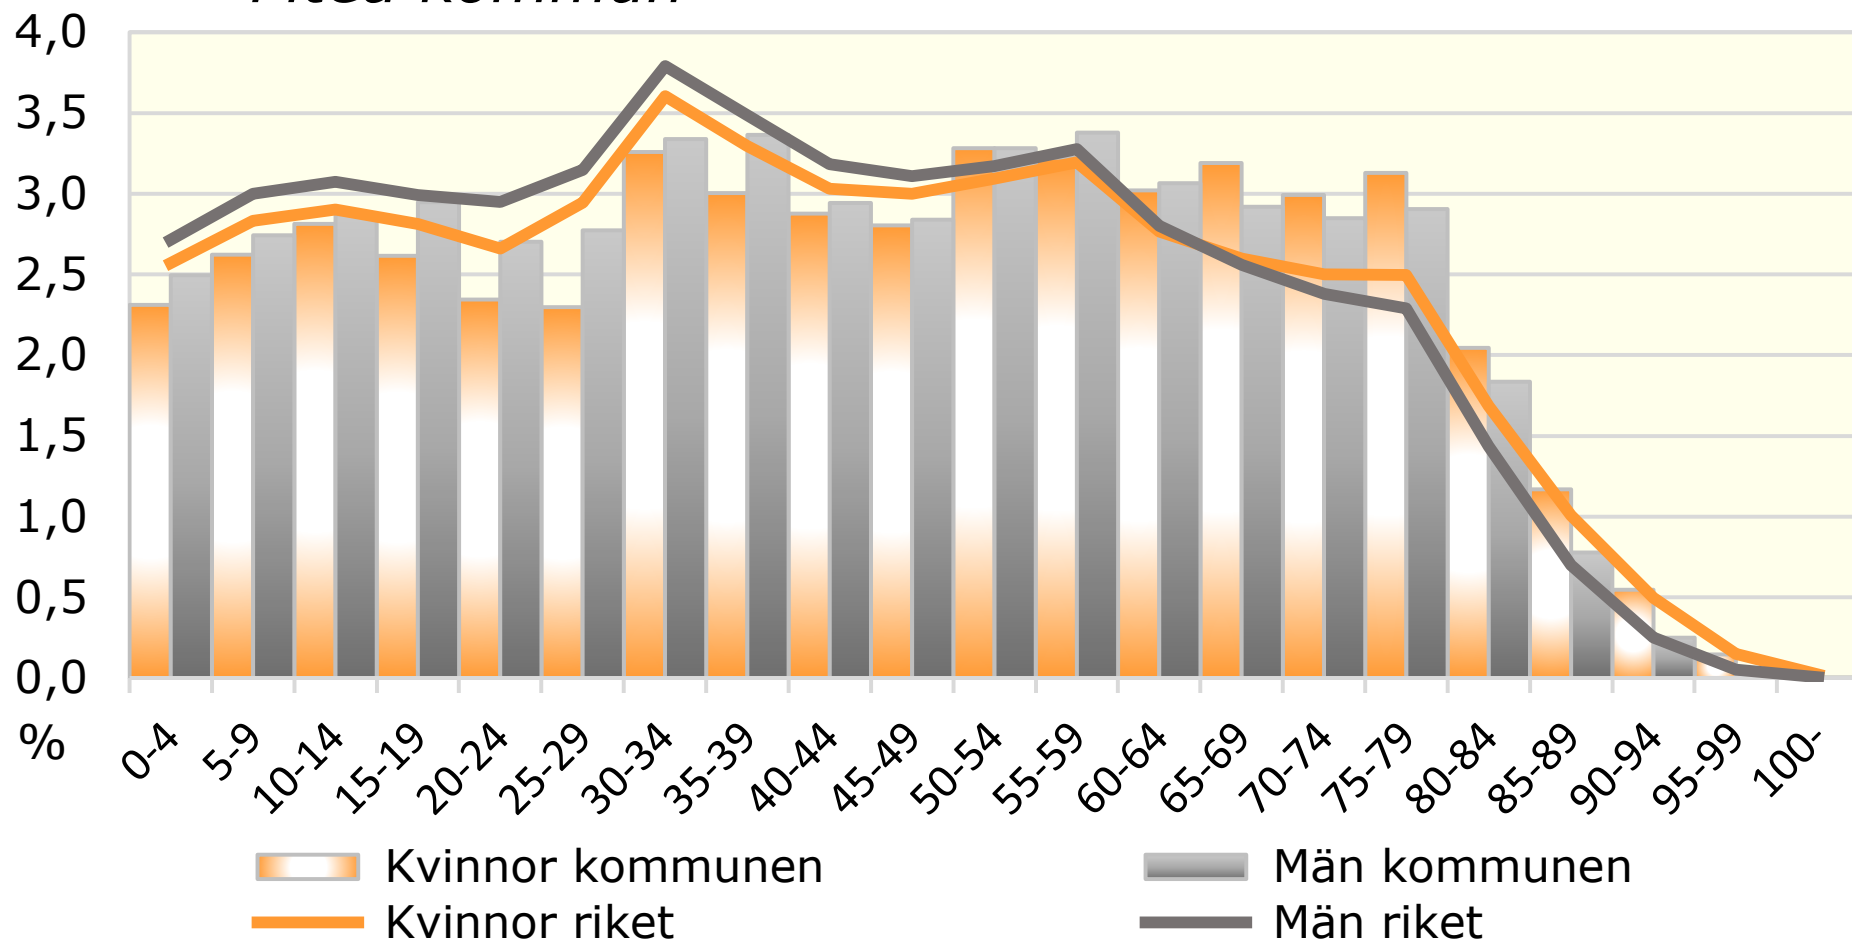

Folkmängd 2024-12-31 efter ålder och kön *Piteå kommun*

Källa: Statistiska centralbyrån

© Pantzare Information AB