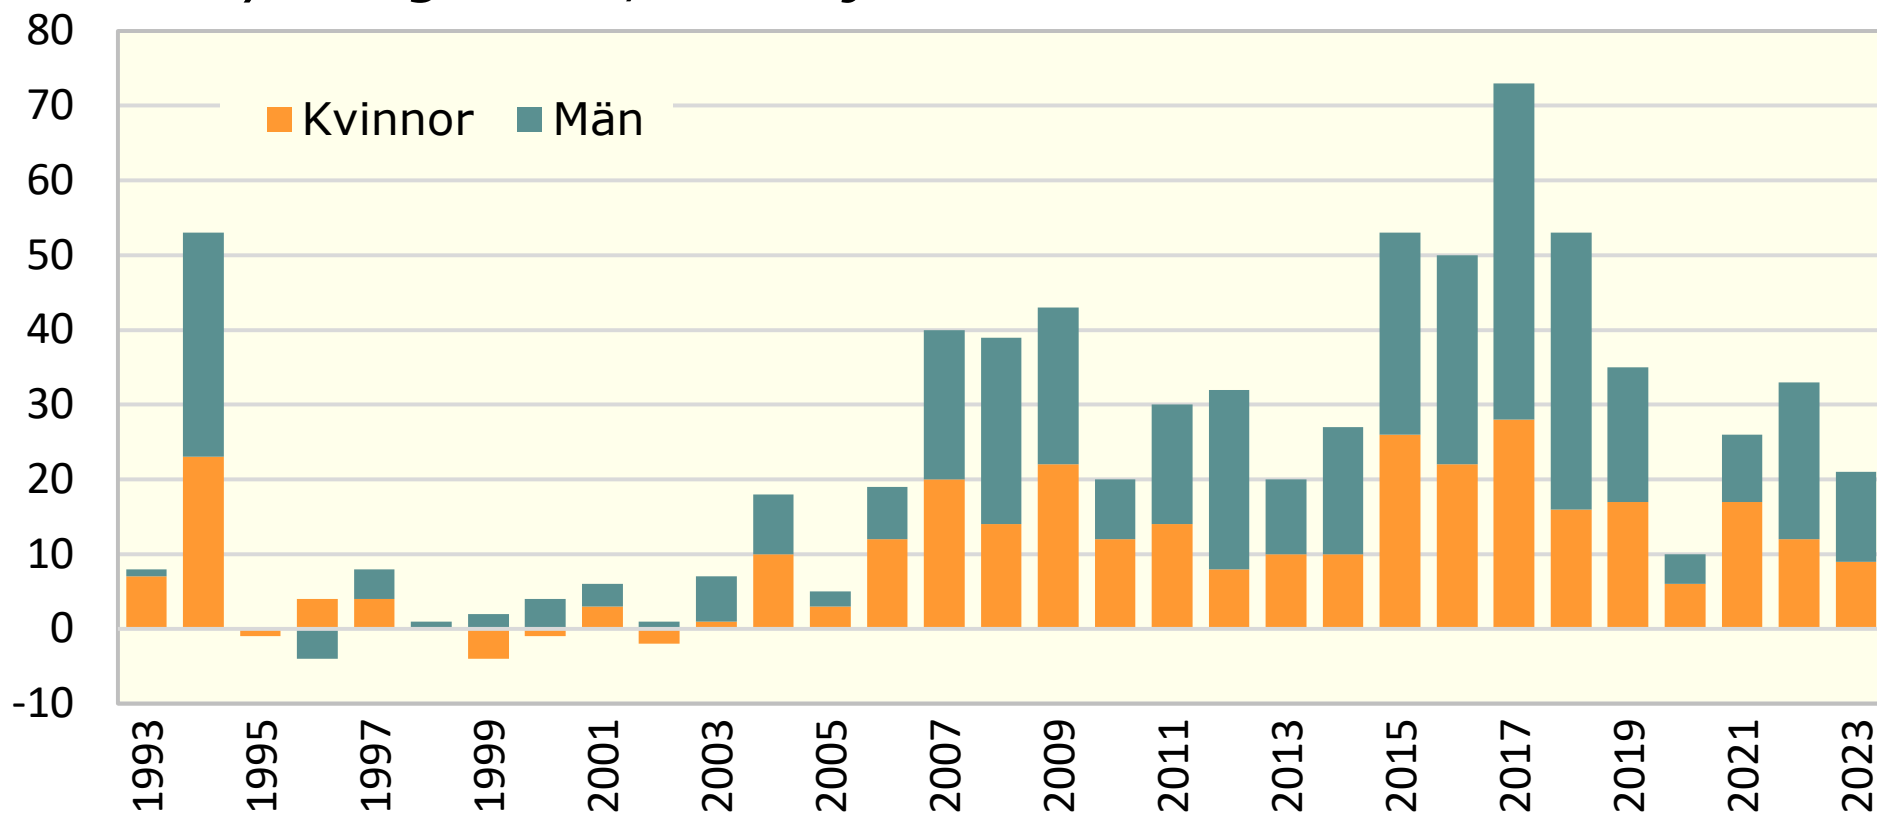

Invandring och utvandring 1993-2023

Flyttningsnetto, Arvidsjaurs kommun

Källa: Statistiska centralbyrån

© Pantzare Information AB