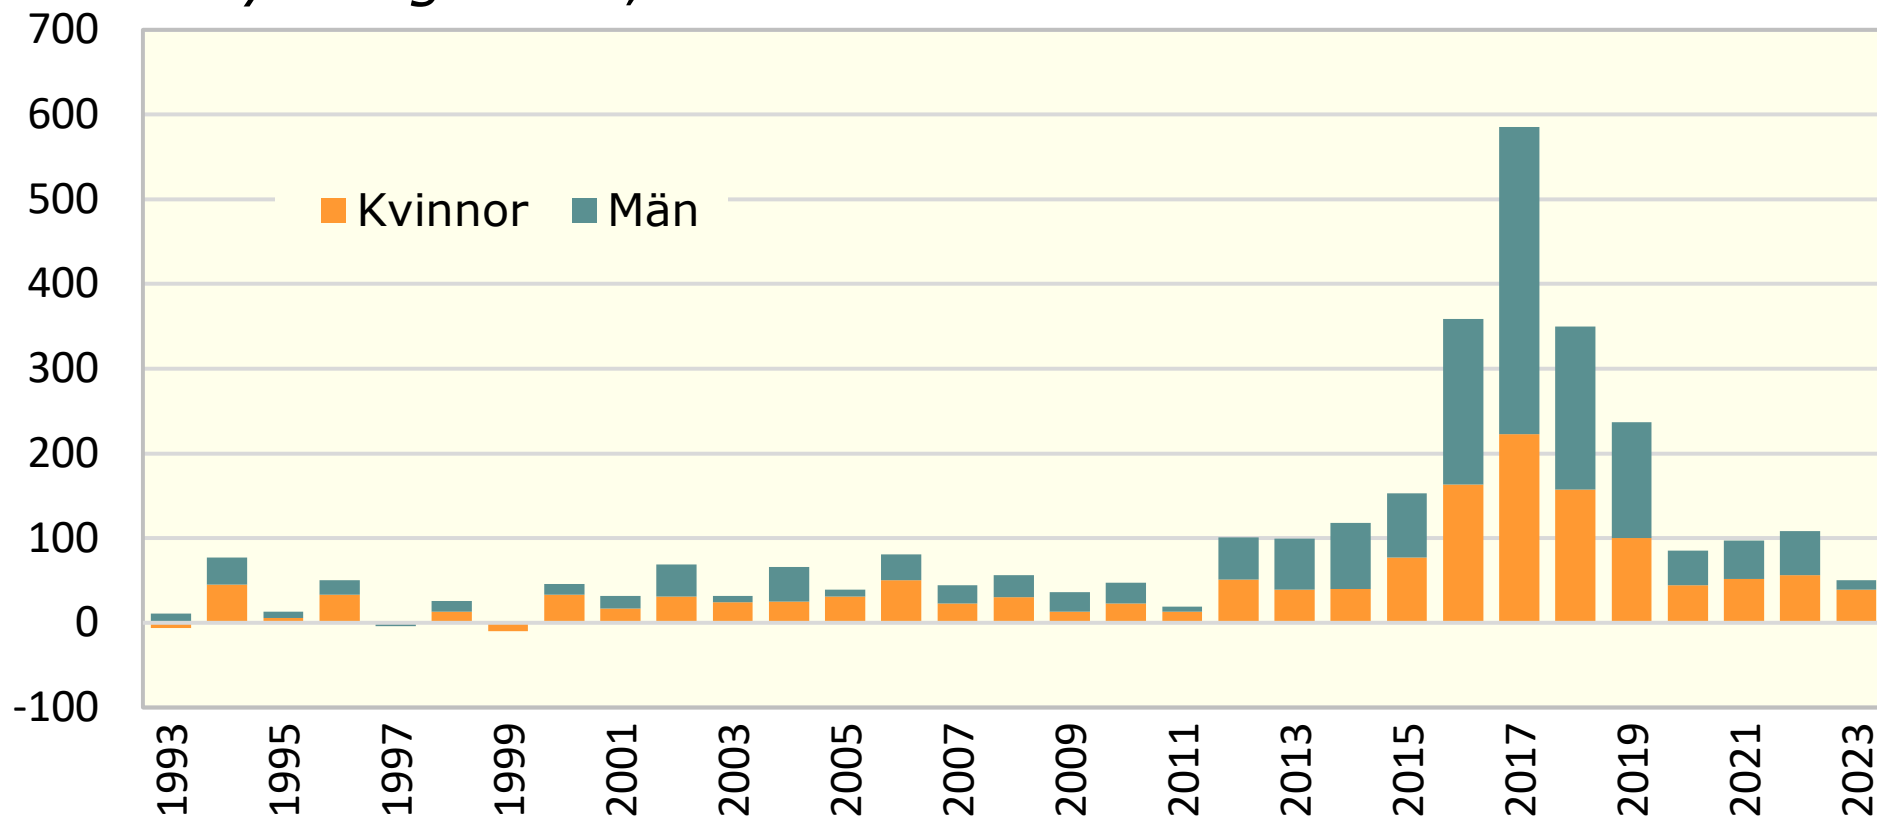

Invandring och utvandring 1993-2023

Flyttningsnetto, Piteå kommun

Källa: Statistiska centralbyrån

© Pantzare Information AB