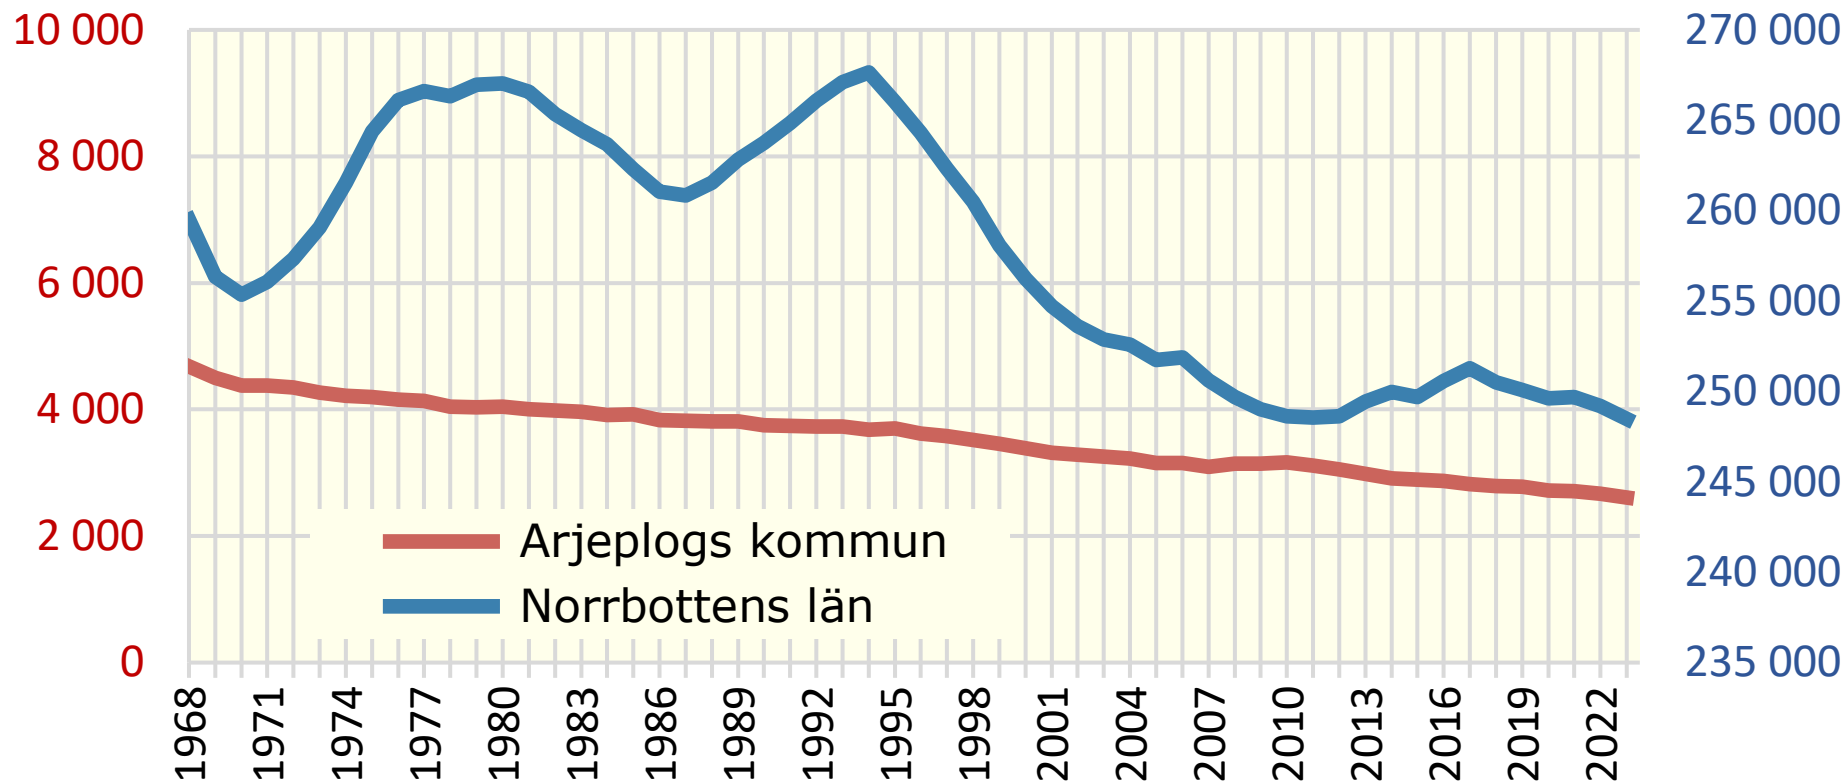

Folkmängd Arjeplogs kommun 1968-2023

Källa: Statistiska centralbyrån

© Pantzare Information AB