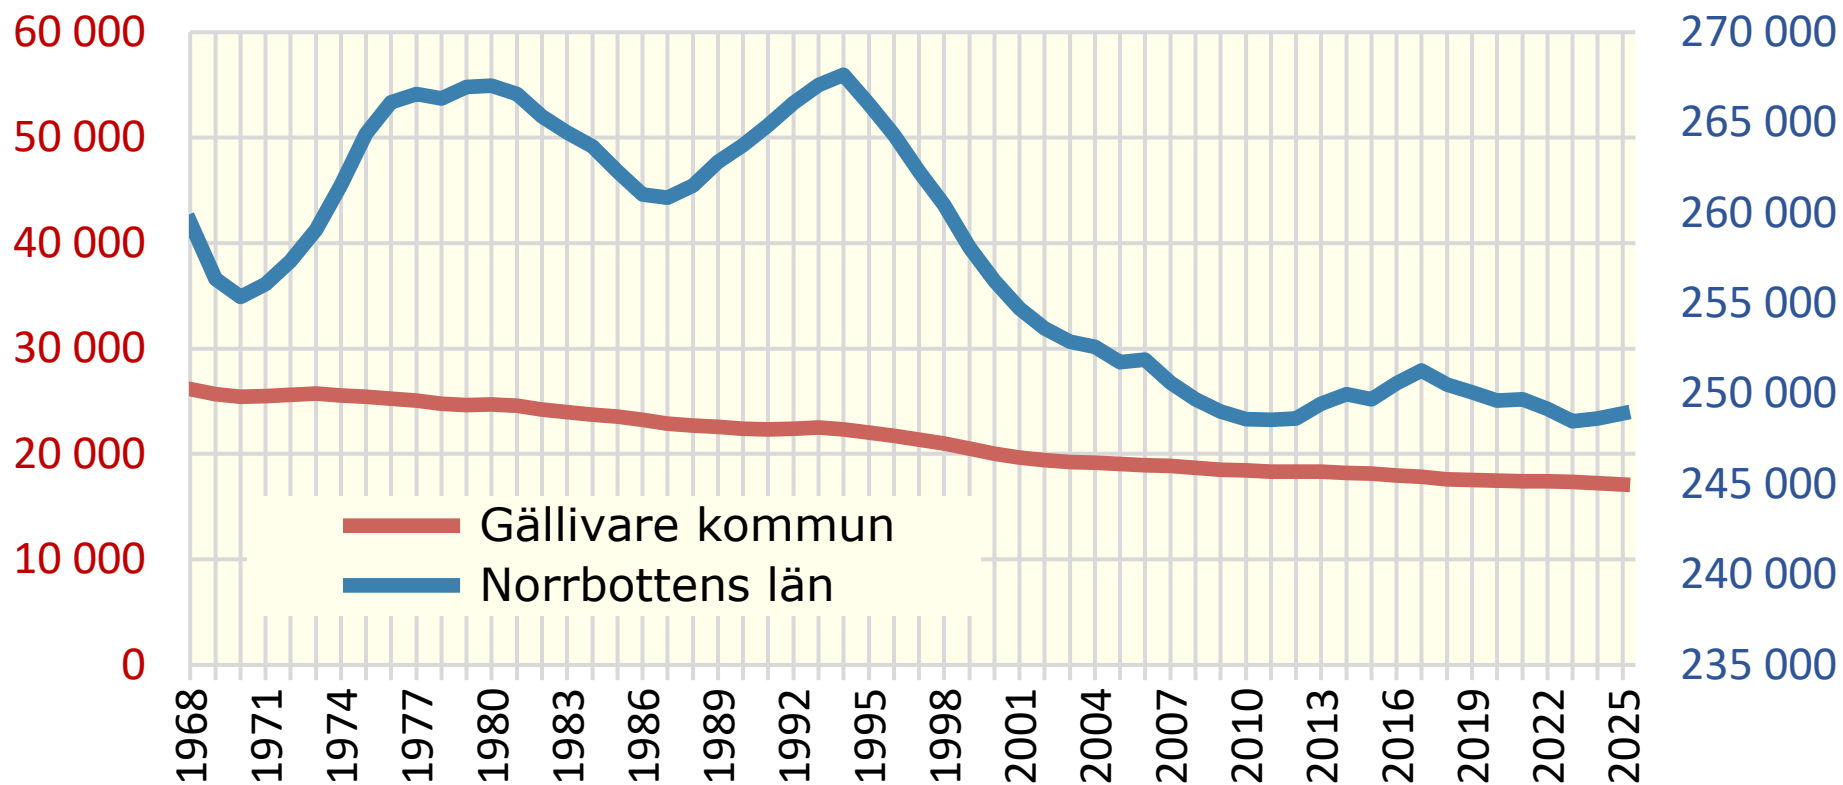

Folkmängd Gällivare kommun 1968-2025

Källa: Statistiska centralbyrån

© Pantzare Information AB