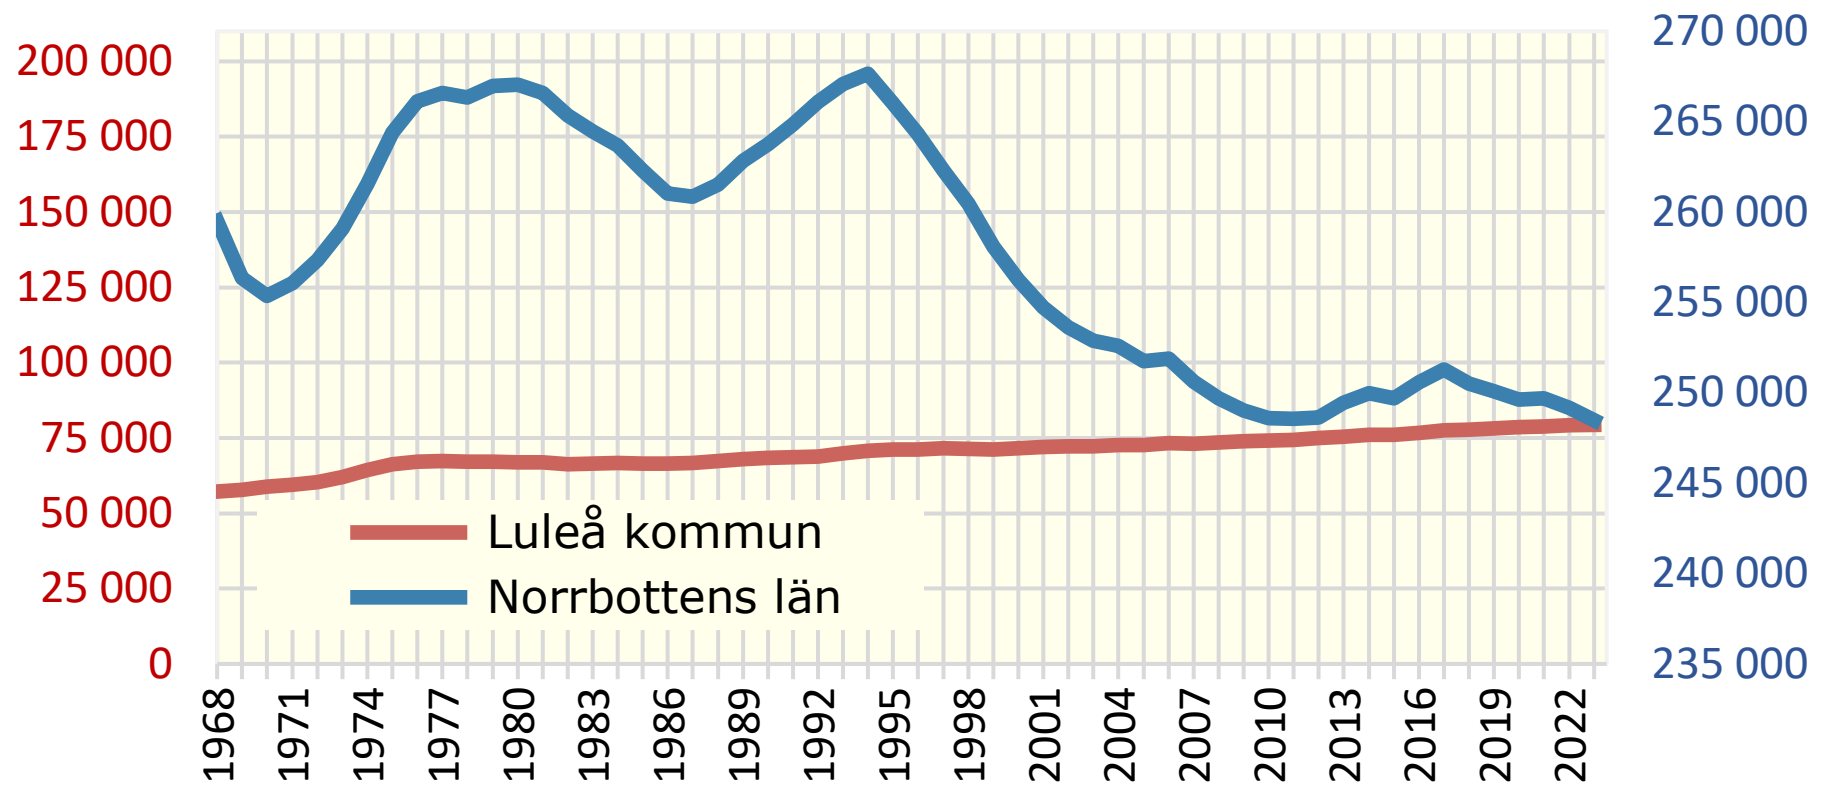

Folkmängd Luleå kommun 1968-2023

Källa: Statistiska centralbyrån

© Pantzare Information AB