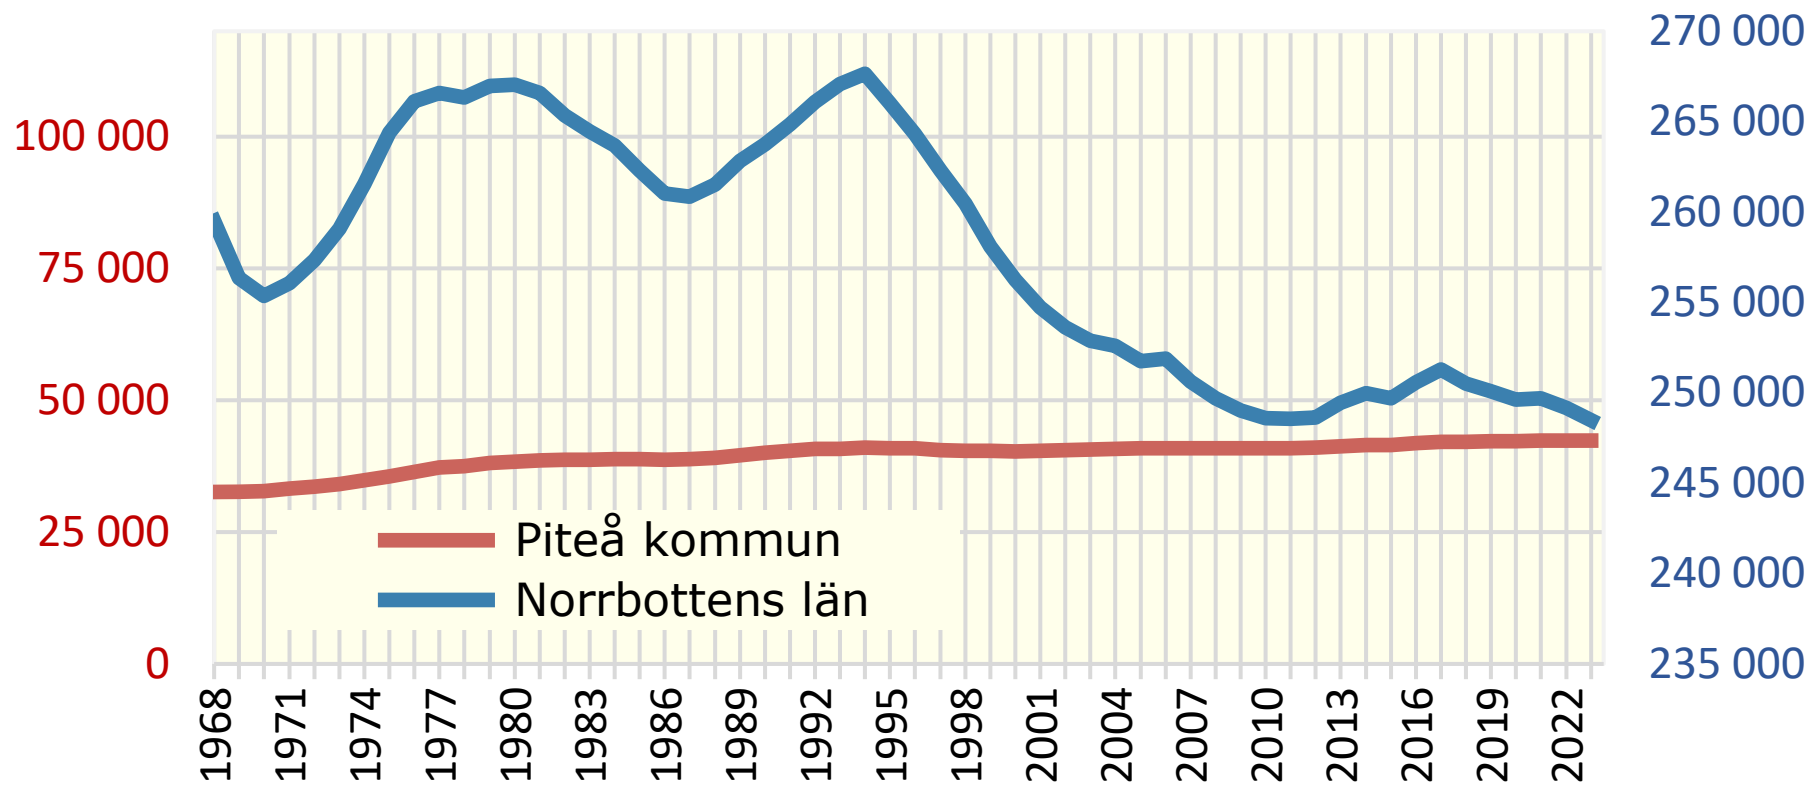

# Folkmängd Piteå kommun 1968-2023

Källa: Statistiska centralbyrån

© Pantzare Information AB