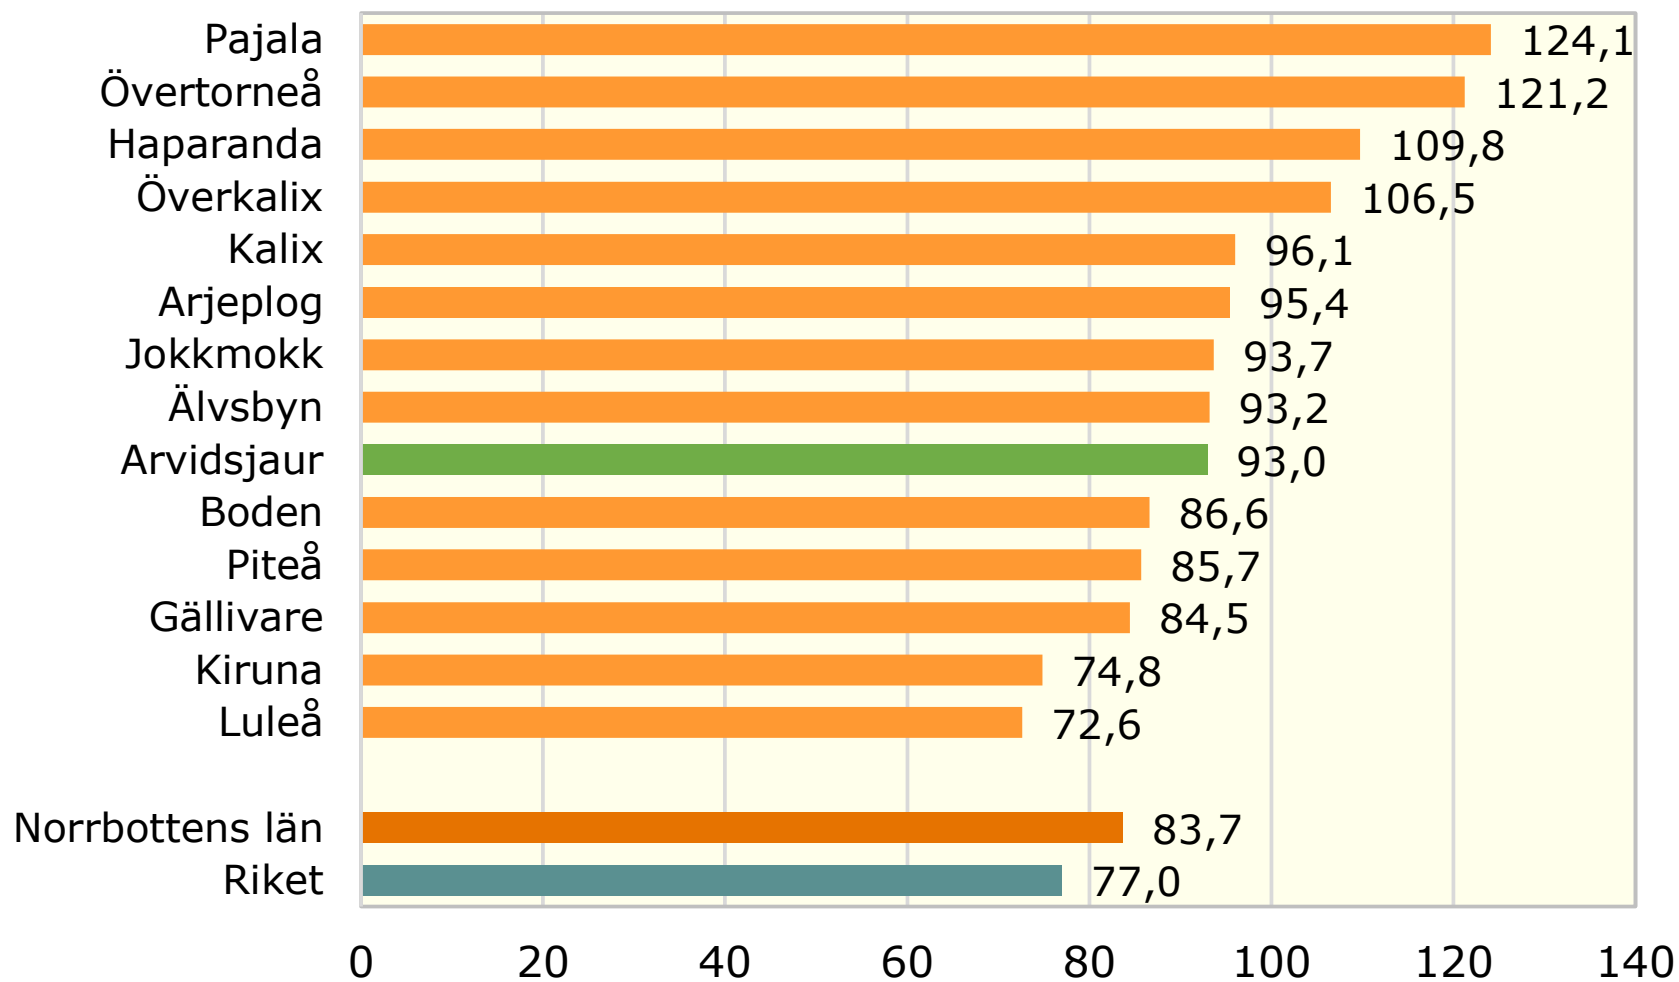

Demografisk försörjningskvot 2023

Norrbottens kommuner. *Per 100 invånare*

Källa: Statistiska centralbyrån

© Pantzare Information AB