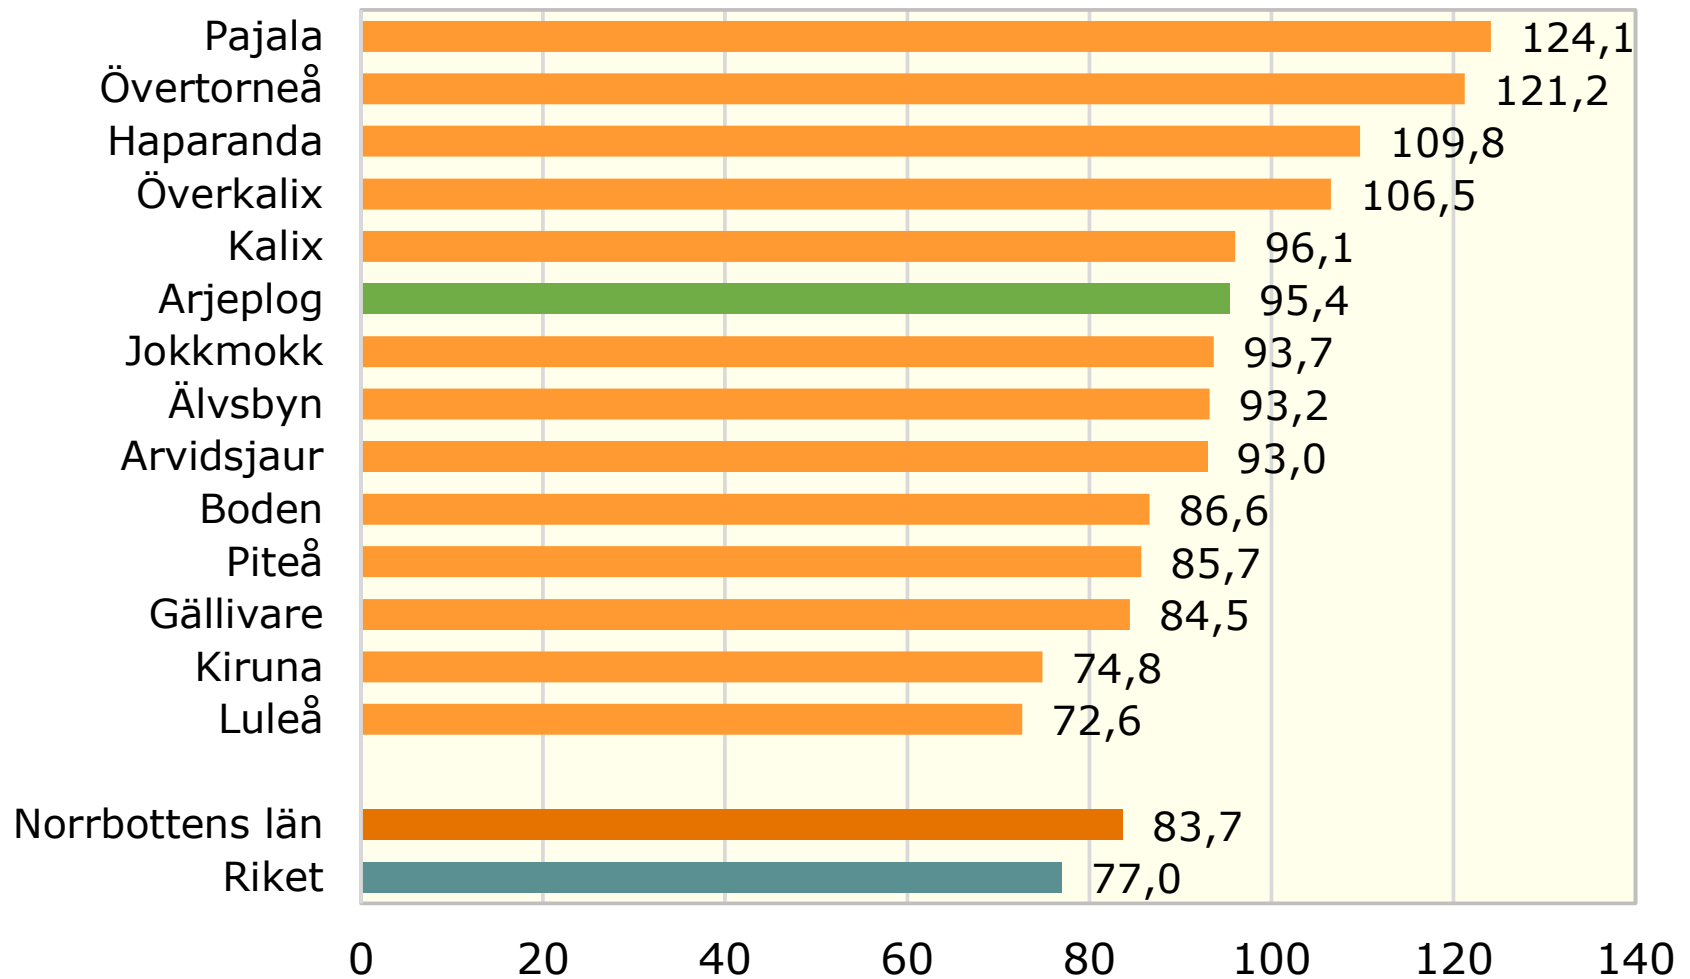

Demografisk försörjningskvot 2023

Norrbottens kommuner. *Per 100 invånare*

Källa: Statistiska centralbyrån

© Pantzare Information AB