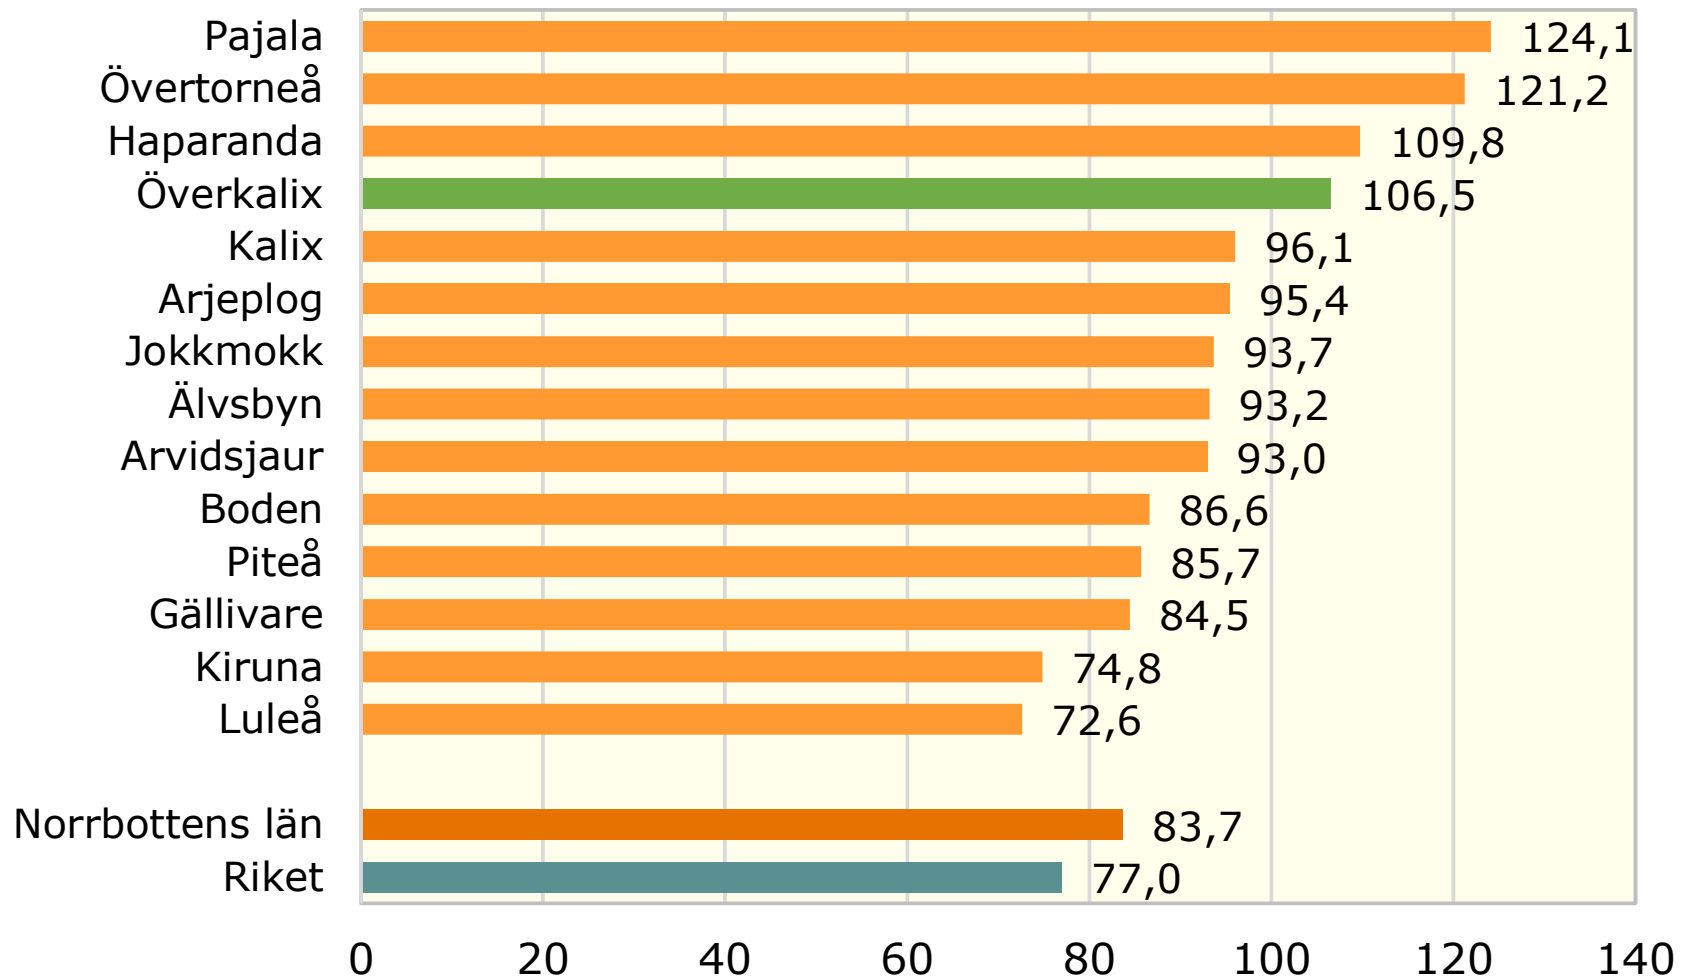

Demografisk försörjningskvot 2023

Norrbottens kommuner. *Per 100 invånare*

Källa: Statistiska centralbyrån

© Pantzare Information AB