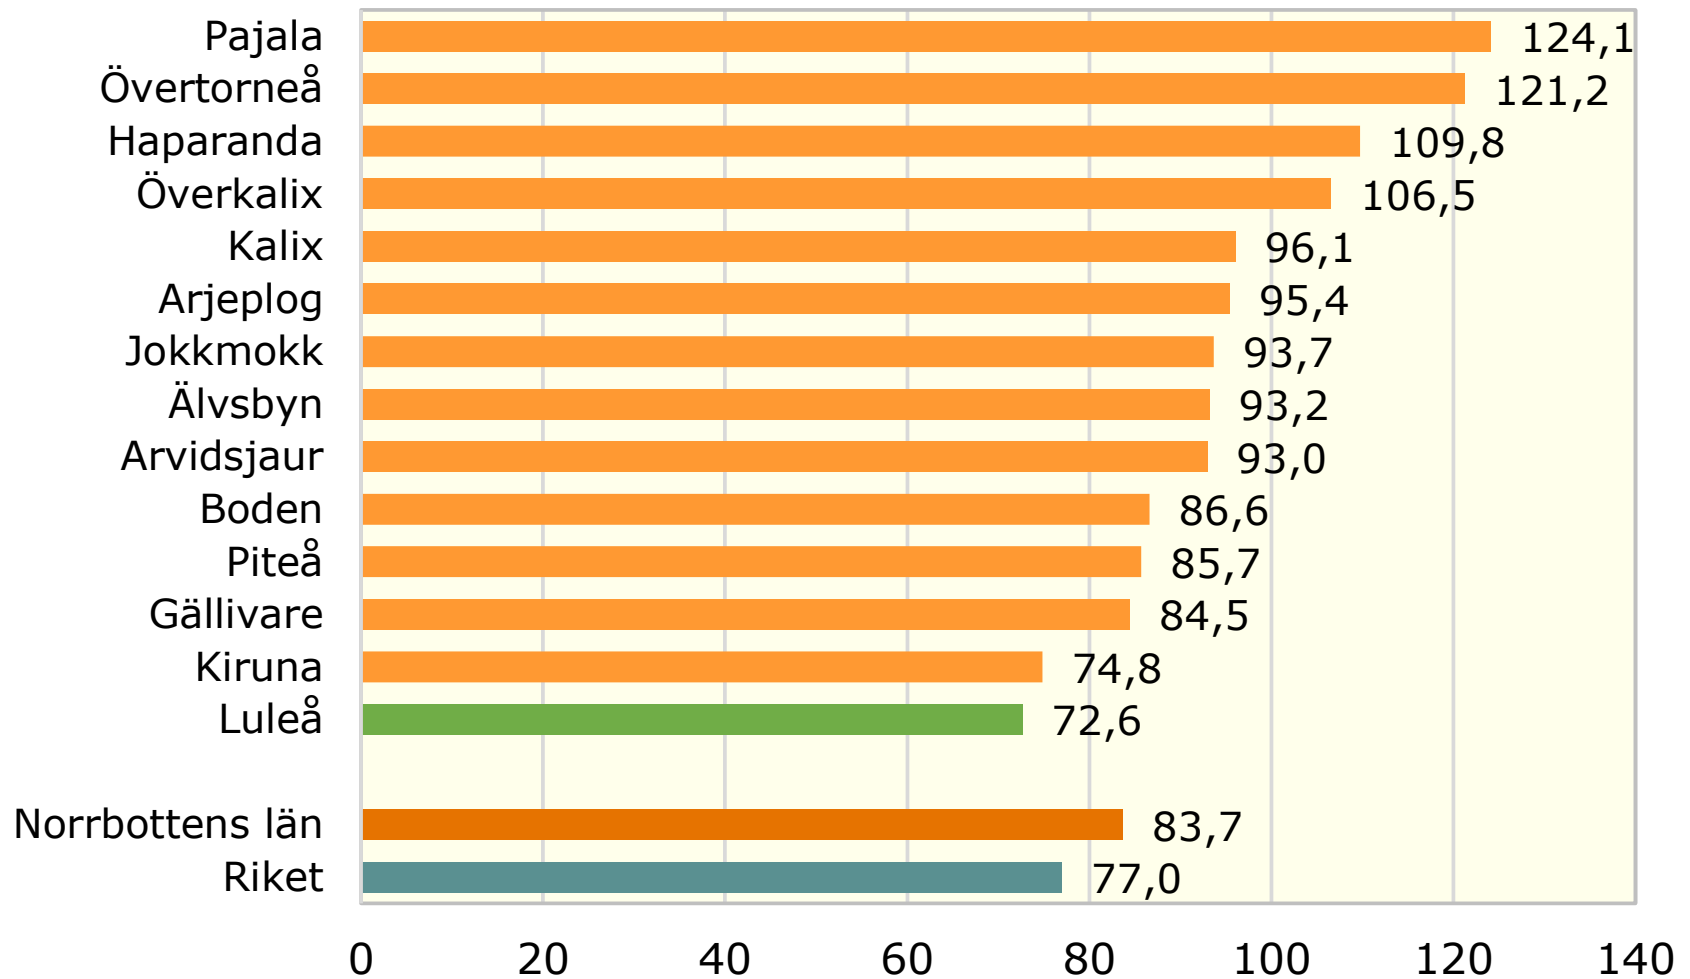

Demografisk försörjningskvot 2023

Norrbottens kommuner. *Per 100 invånare*

Källa: Statistiska centralbyrån

© Pantzare Information AB