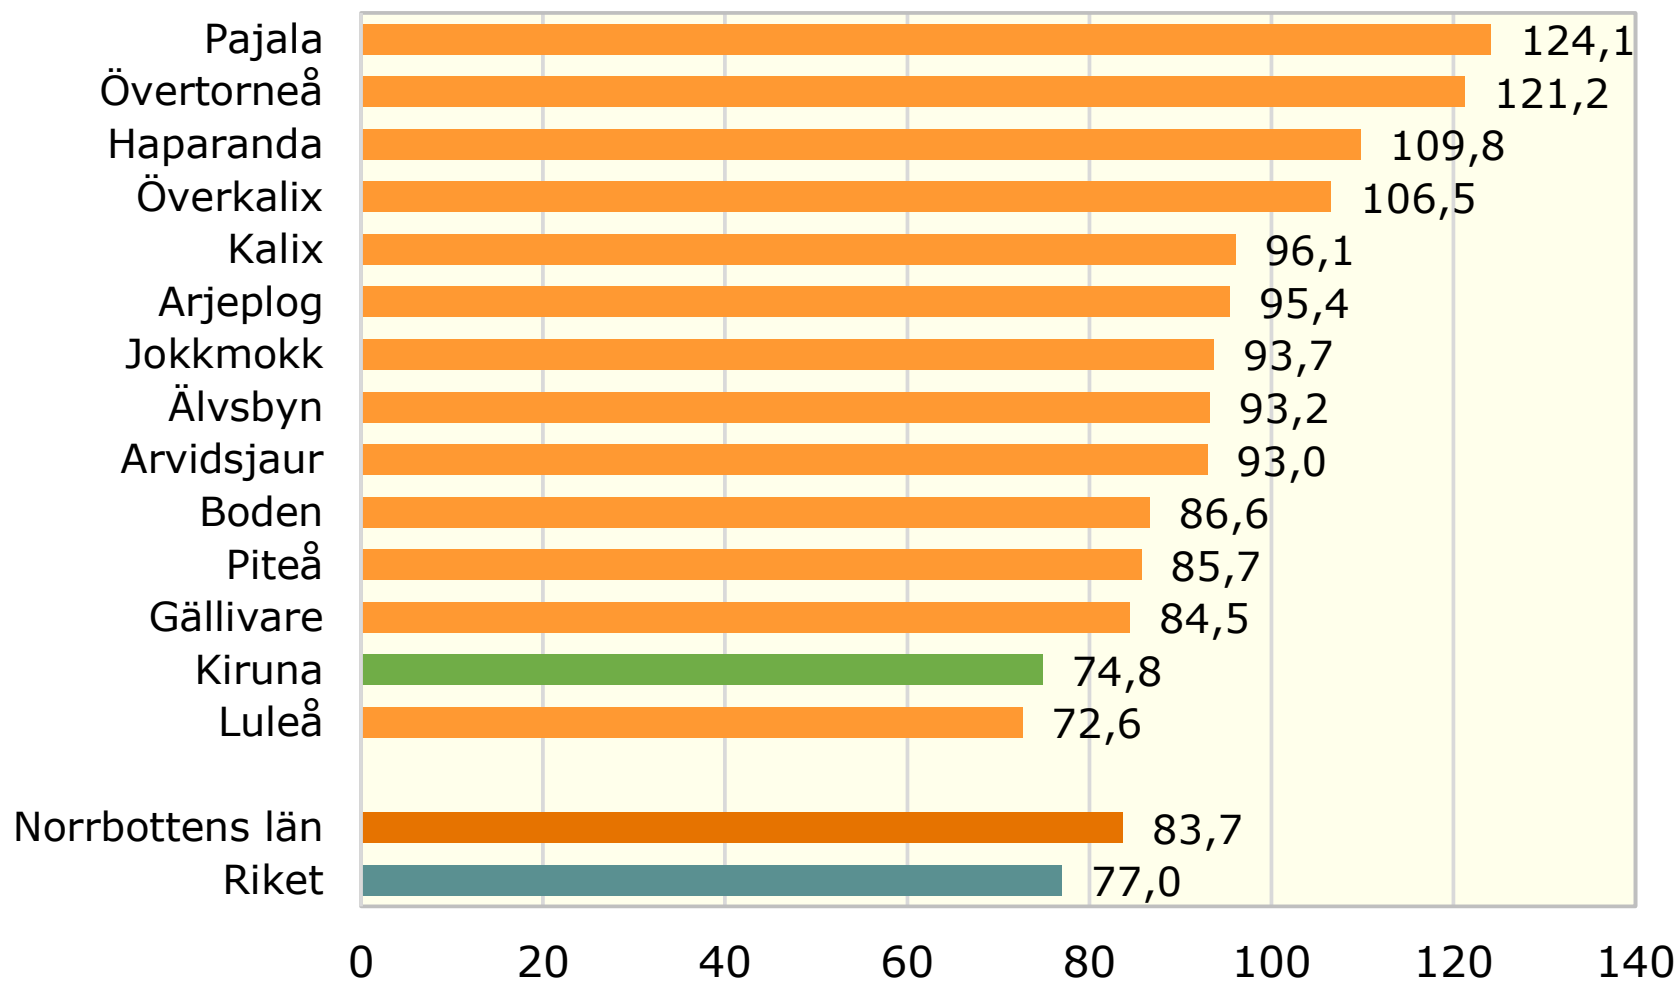

Demografisk försörjningskvot 2023

Norrbottens kommuner. *Per 100 invånare*

Källa: Statistiska centralbyrån

© Pantzare Information AB