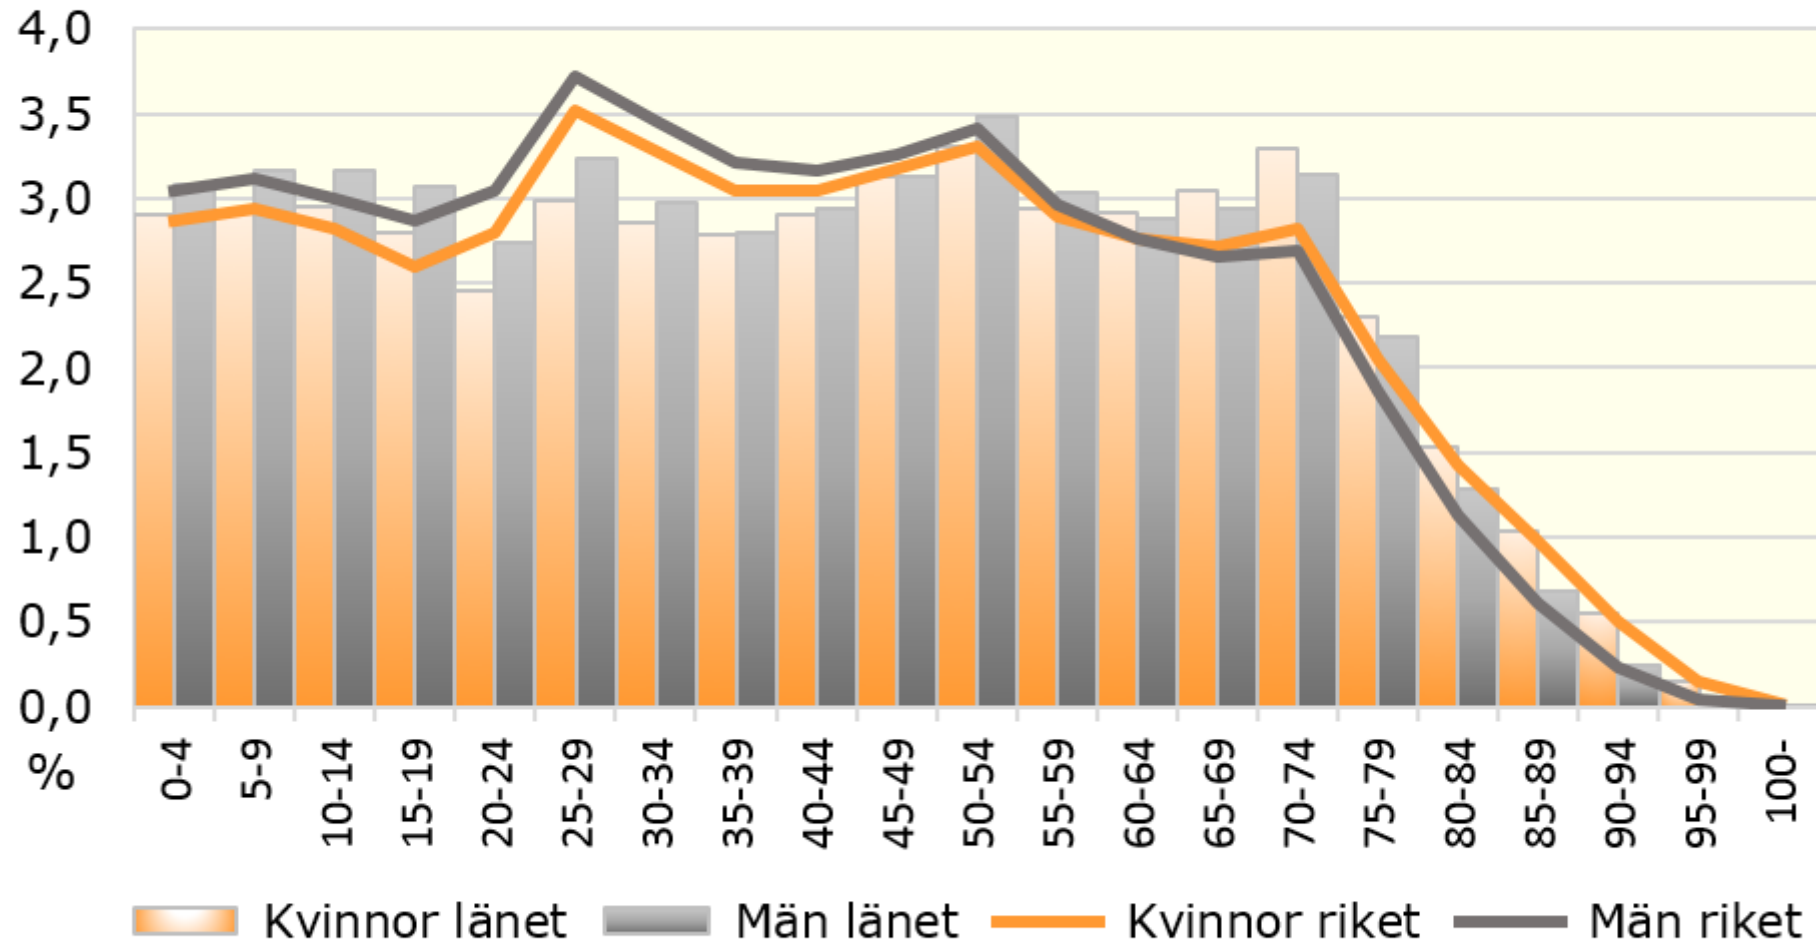

Folkmängd 2018-12-31 efter ålder och kön Södermanlands län

Källa: Statistiska centralbyrån

© Pantzare Information AB