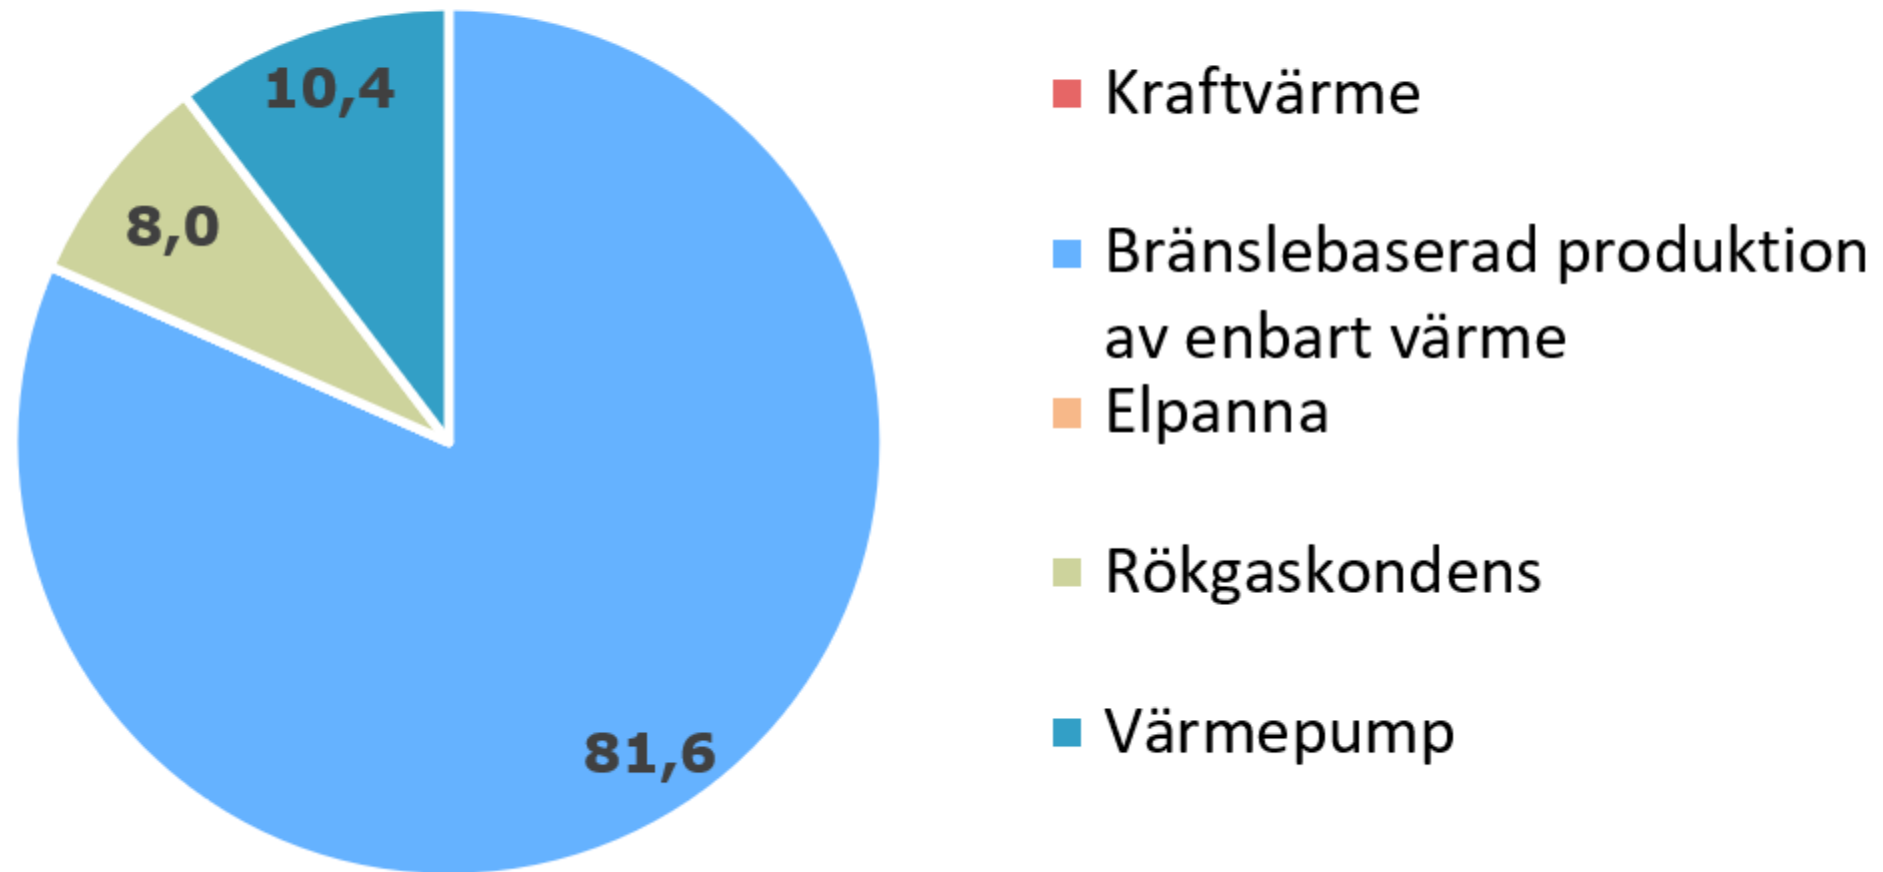

# Fjärrvärme 2021. Producerad värme efter produktionssätt.

Gotlands län. Procent

Källa: Statistiska centralbyrån

© Pantzare Information AB