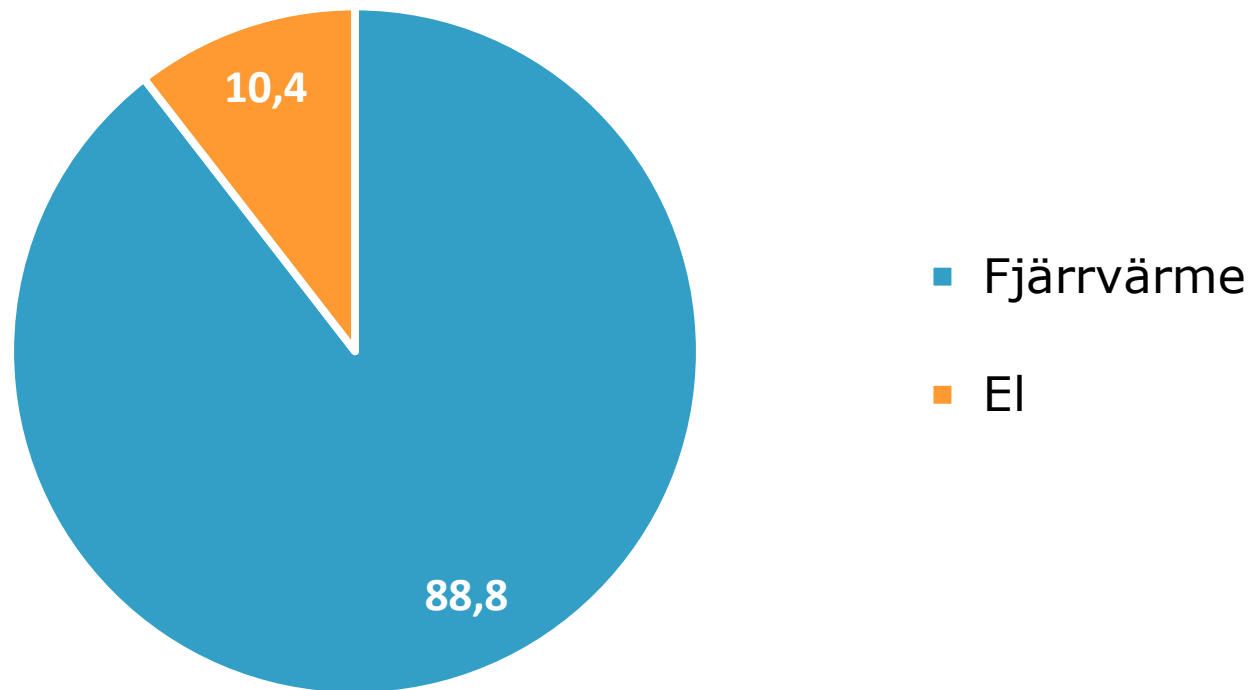

Energianvändning för uppvärmning och varmvatten i flerbostadshus efter energikälla/energibärare 2022
Västerbottens län, GWh

Källa: Energimyndigheten

© Pantzare Information AB