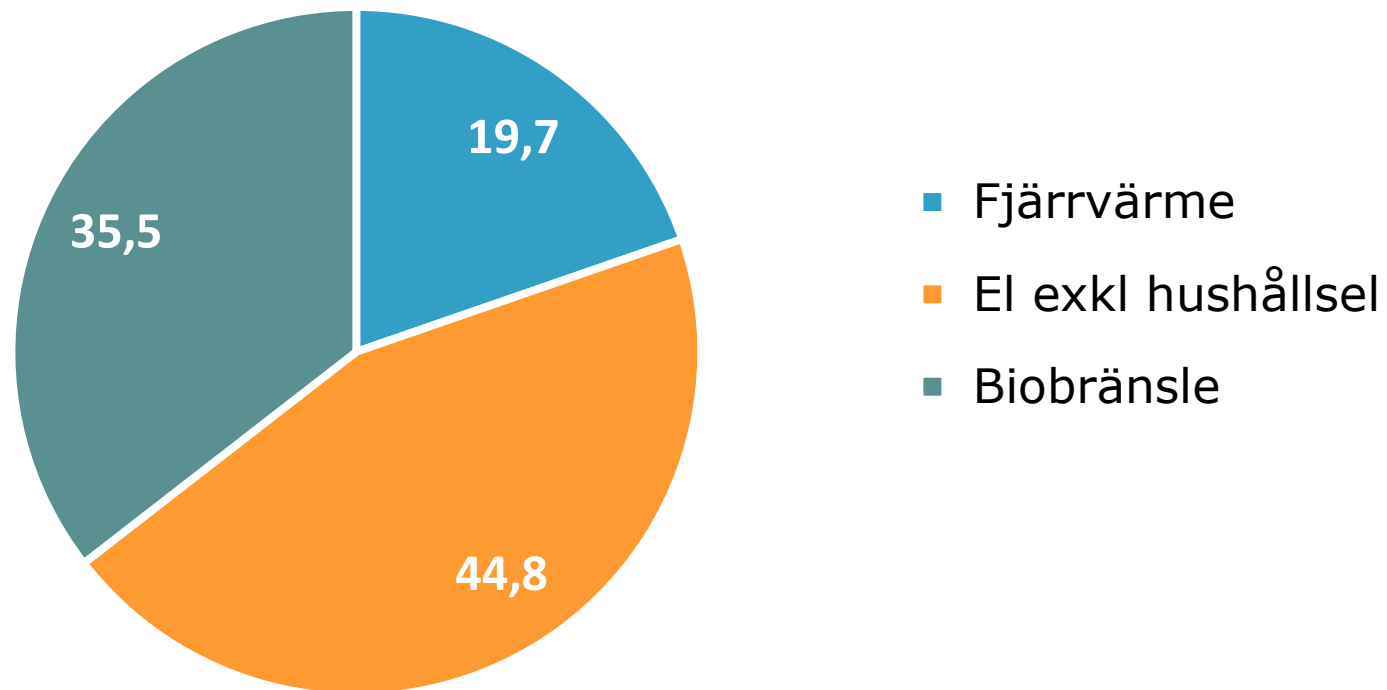

Energianvändning för uppvärmning och
varmvatten i småhus efter
energikälla/energibärare 2022
Västerbottens län, GWh

Källa: Energimyndigheten

© Pantzare Information AB