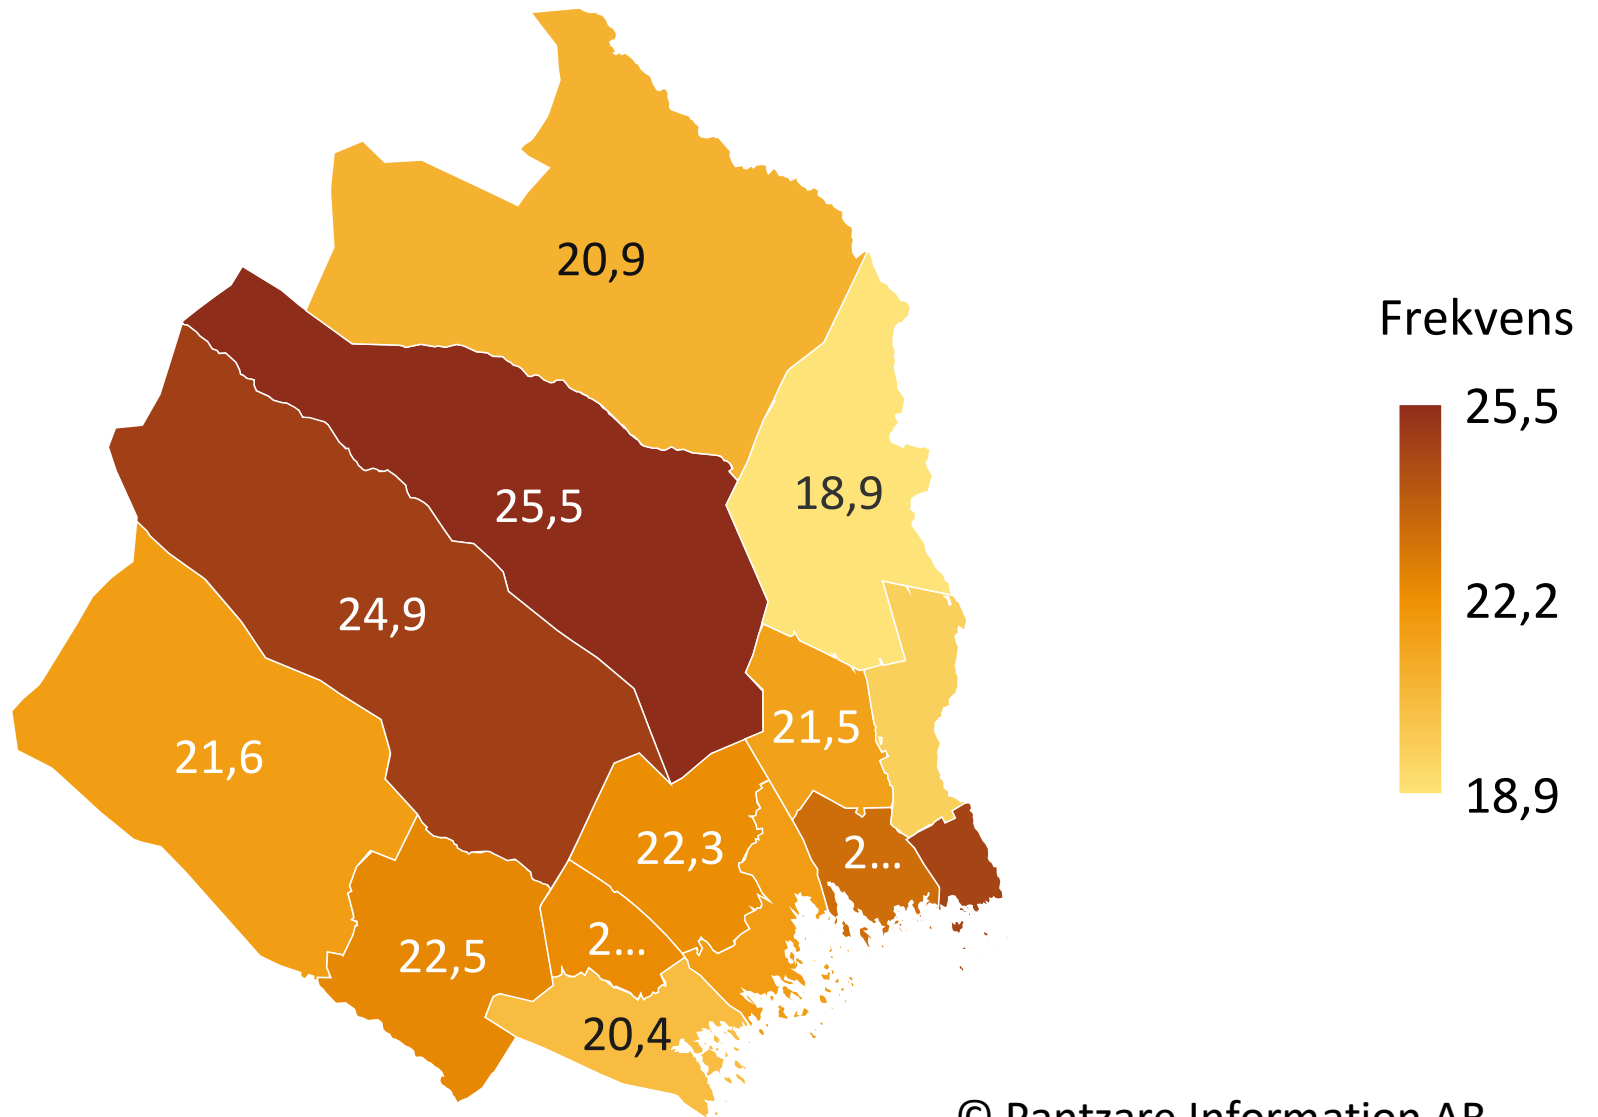

Skilsmässofrekvens 2024. *Norrbottnens län*

Källa: SCB

© Pantzare Information AB