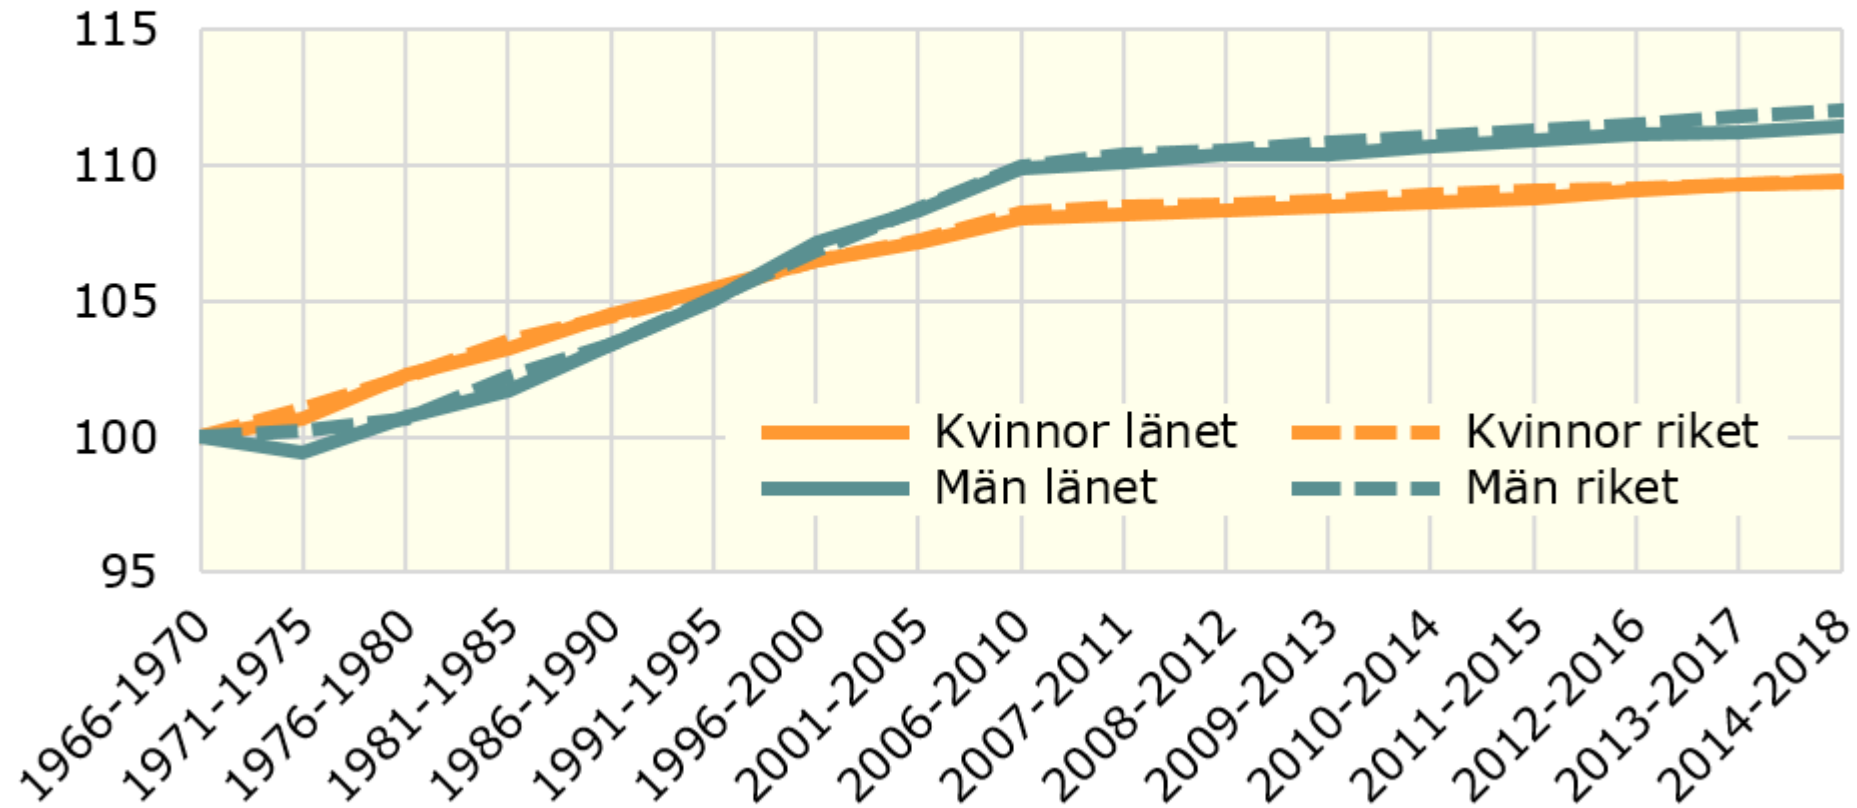

Medellivslängdens utveckling i Uppsala län 1966/70 - 2014/18 *Index år 1966=100*

Källa: Statistiska centralbyrån

© Pantzare Information AB