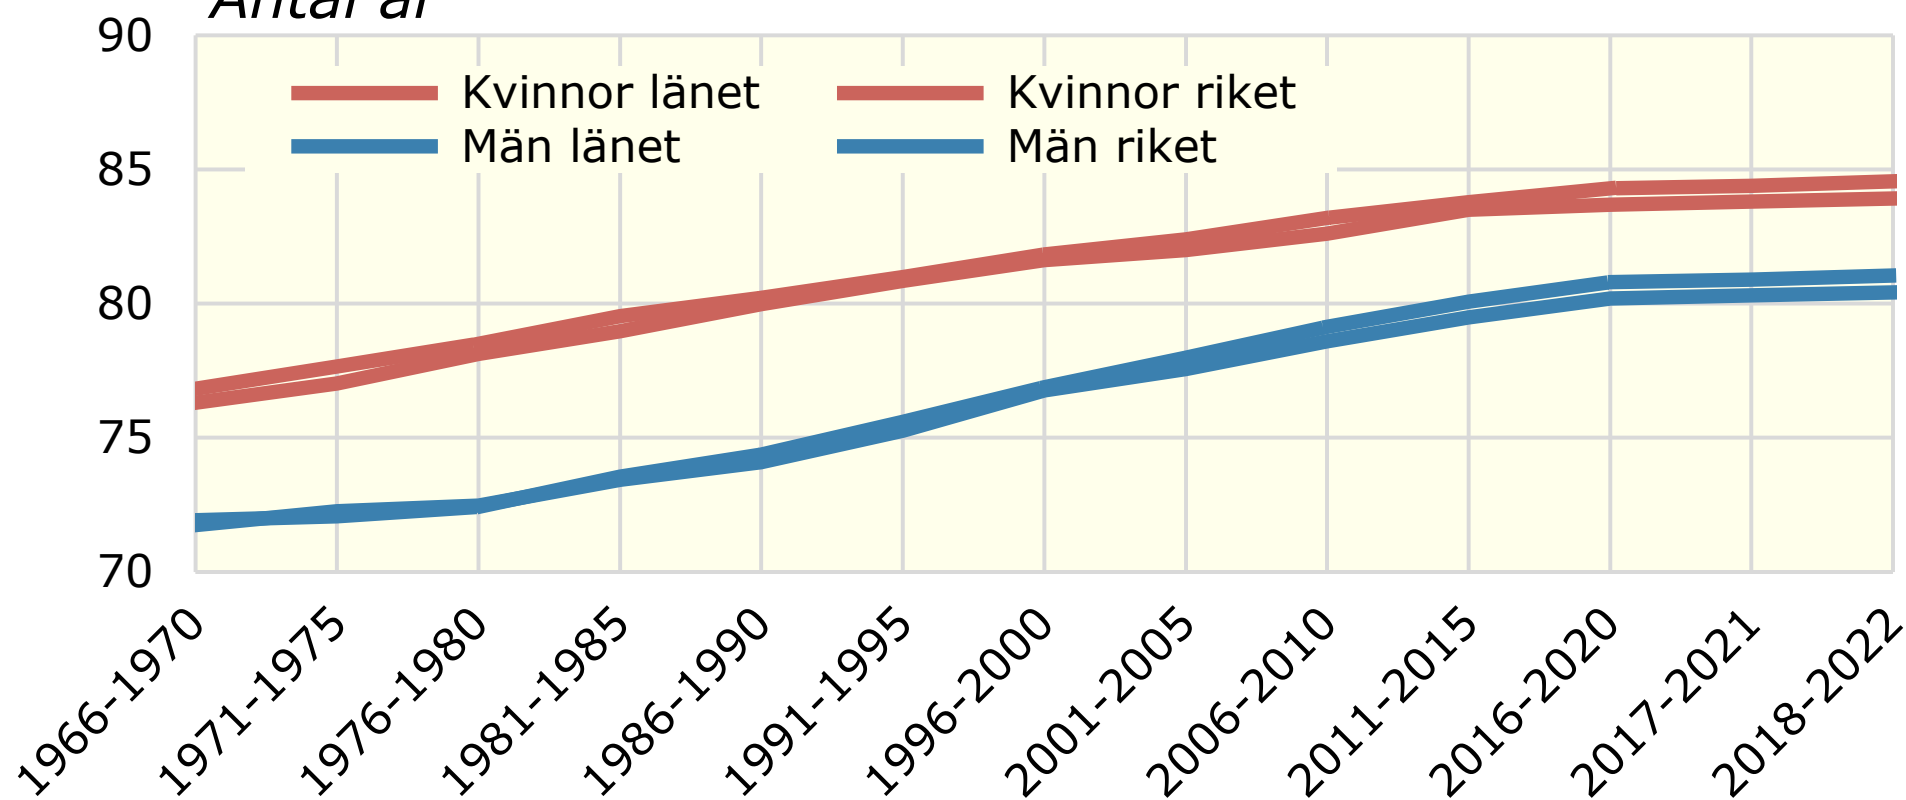

Medellivslängd Södermanlands län 1966/70 - 2018/22

Antal år

Källa: Statistiska centralbyrån

© Pantzare Information AB