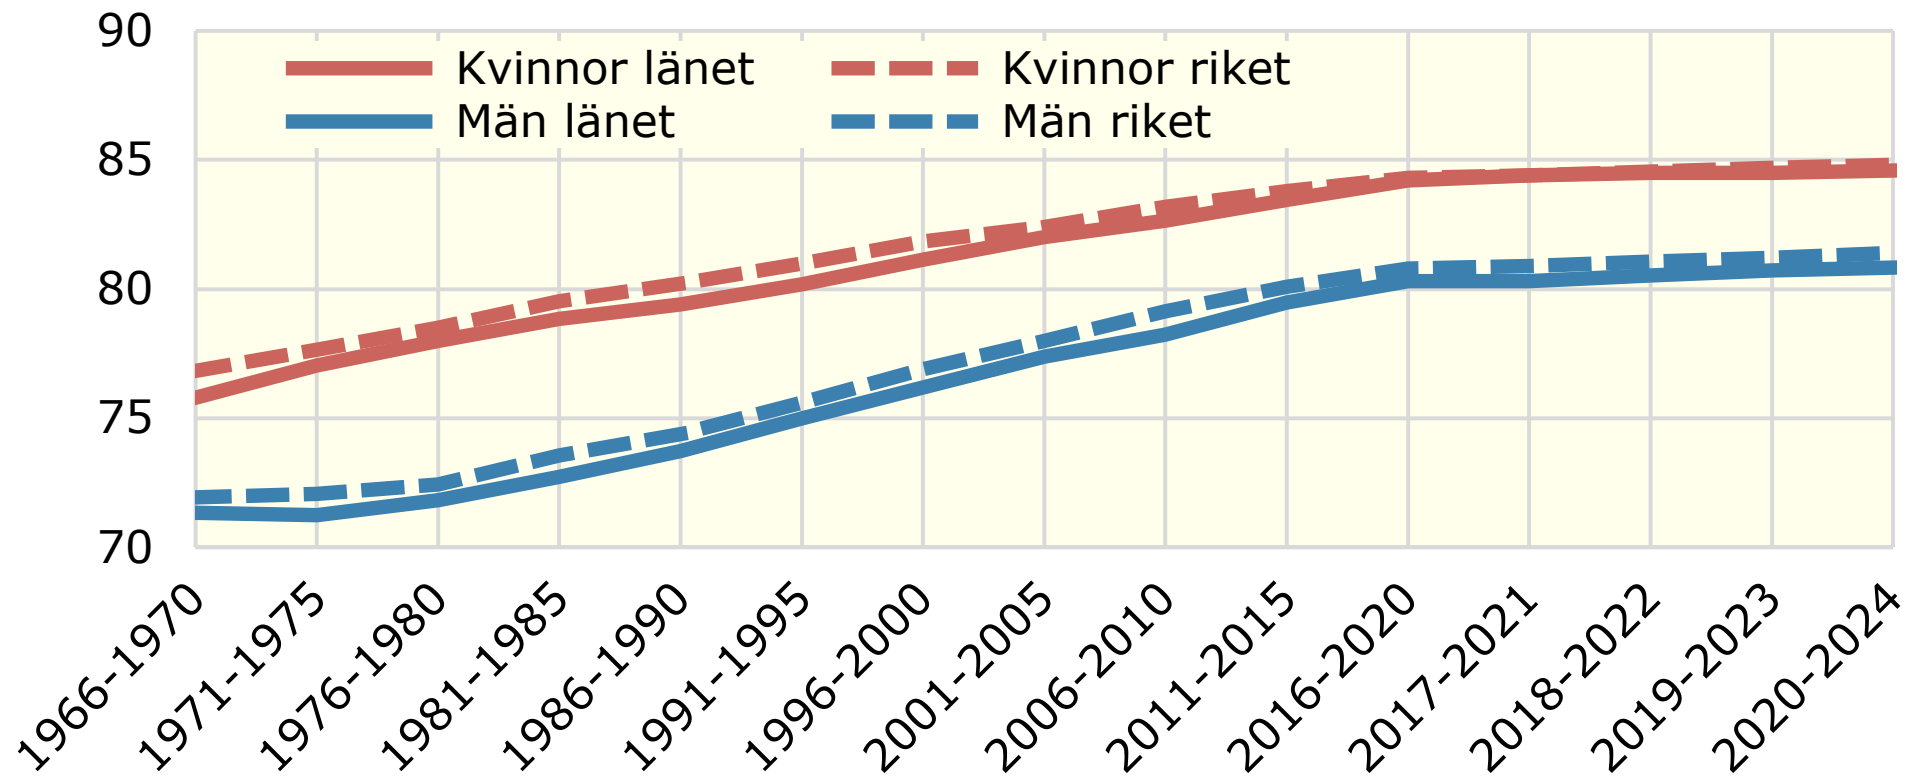

Medellivslängd Värmlands län 1966/70 - 2020/24

Antal år

Källa: Statistiska centralbyrån

© Pantzare Information AB