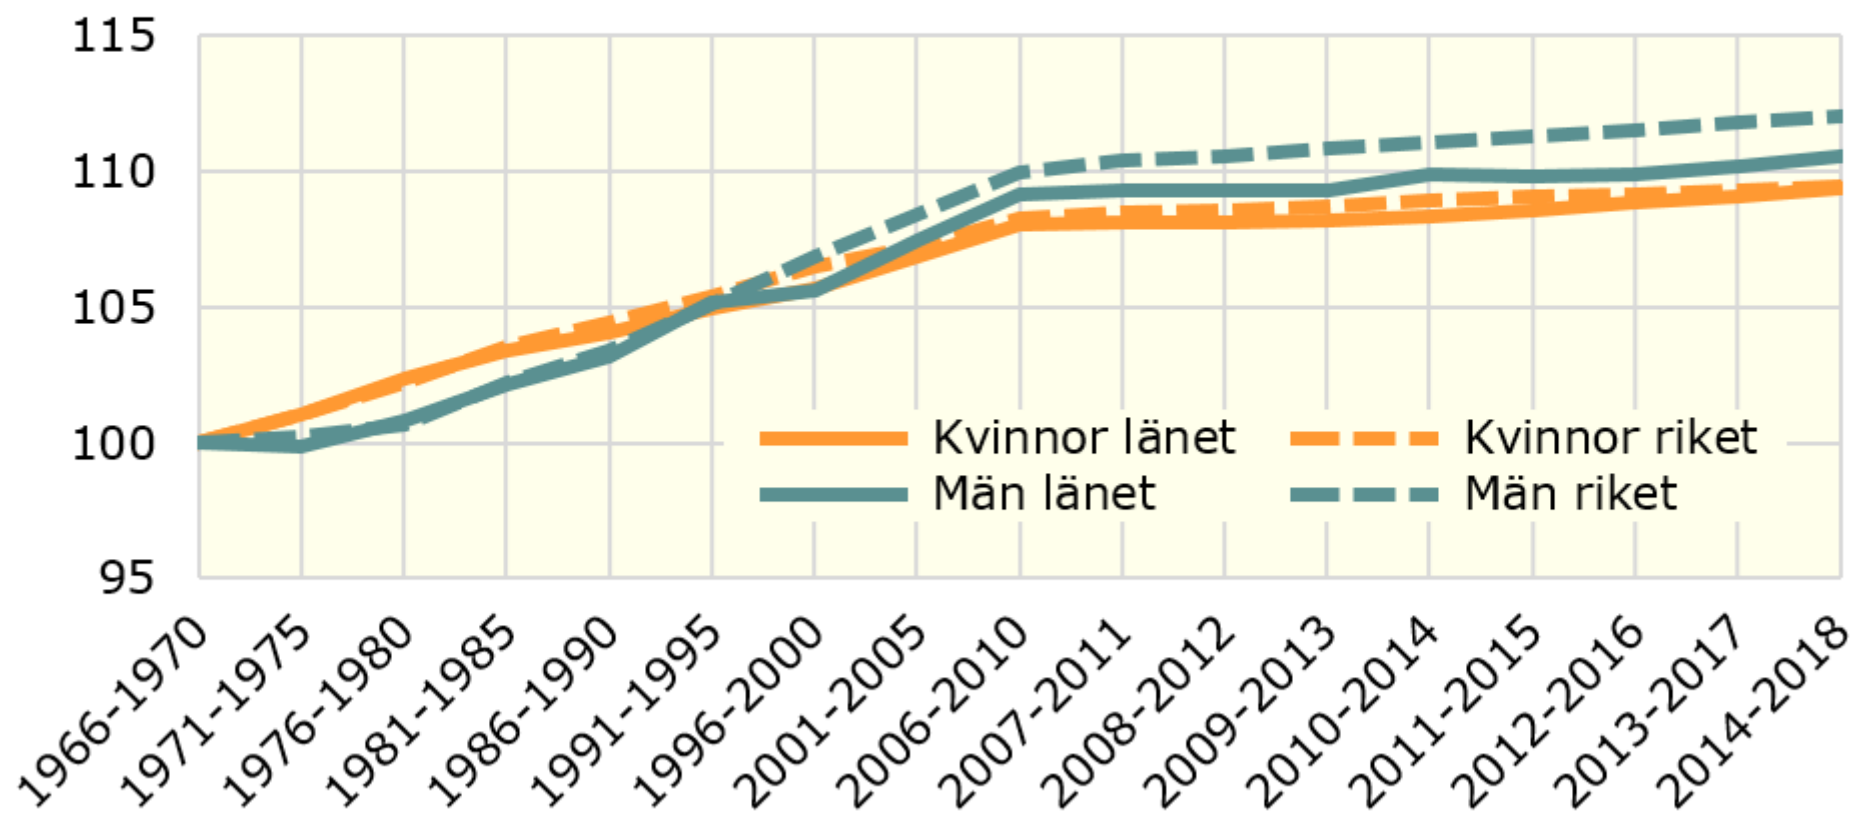

## Medellivslängdens utveckling i Örebro län 1966/70 - 2014/18 *Index år 1966=100*

Källa: Statistiska centralbyrån

© Pantzare Information AB