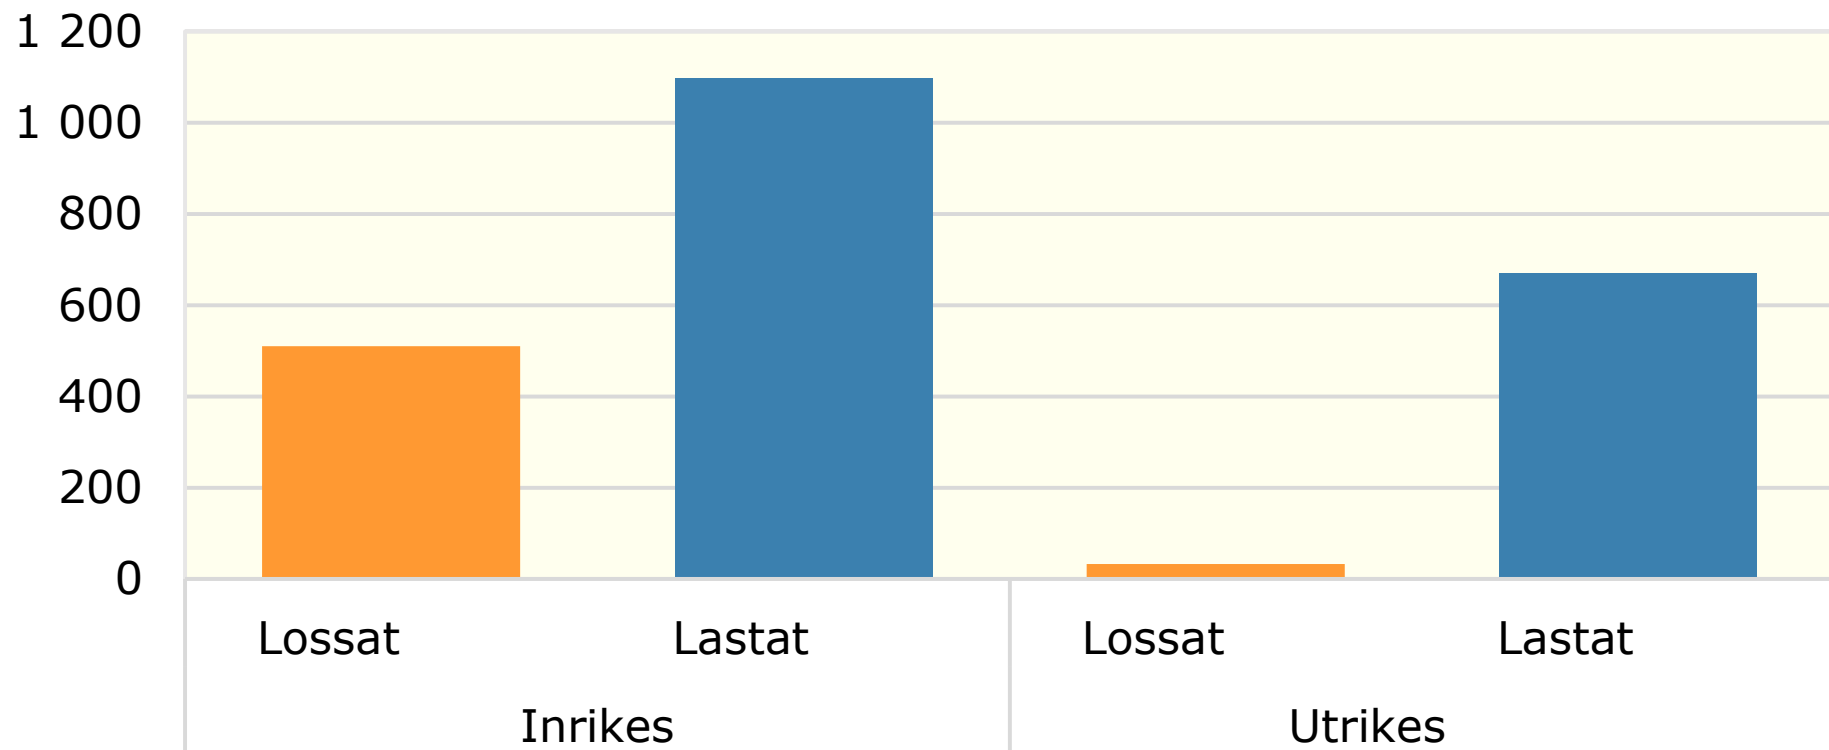

## Inrikes och utrikes sjöfart 2022

*Gotlands län, tusen ton*

Källa: Transportföretagen, Sveriges hamnar

© Pantzare Information AB