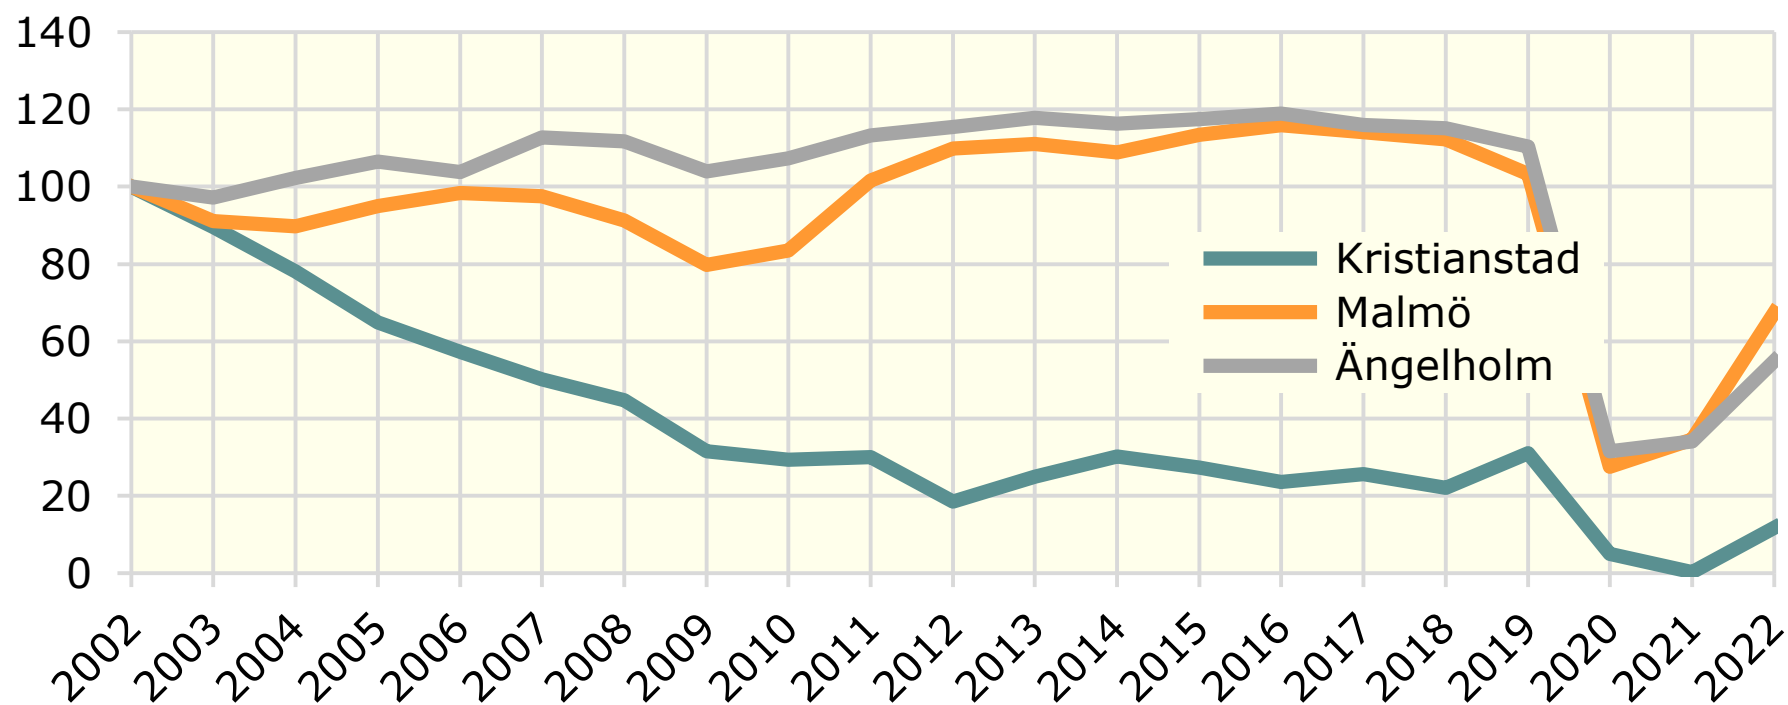

Utveckling passagerare per flygplats 2002-2022. Skåne län. *Index år 2002=100*

Källa: Transportstyrelsen

© Pantzare Information AB