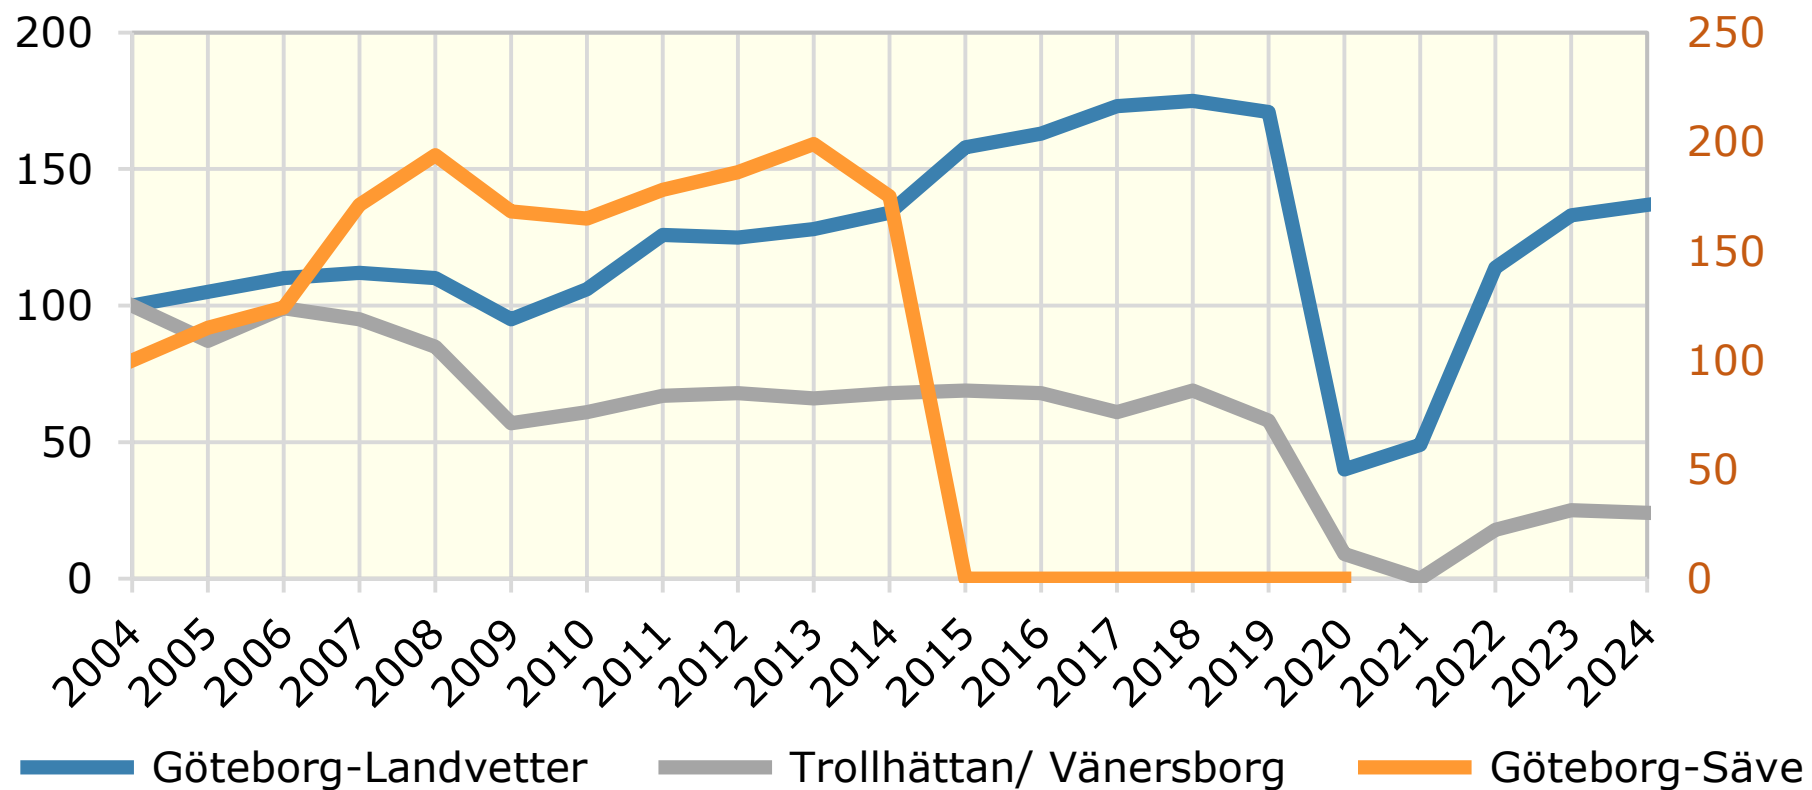

Utveckling passagerare per flygplats 2004-2024 Västra Götalands län. *Index år 2004=100*

Källa: Transportstyrelsen

© Pantzare Information AB