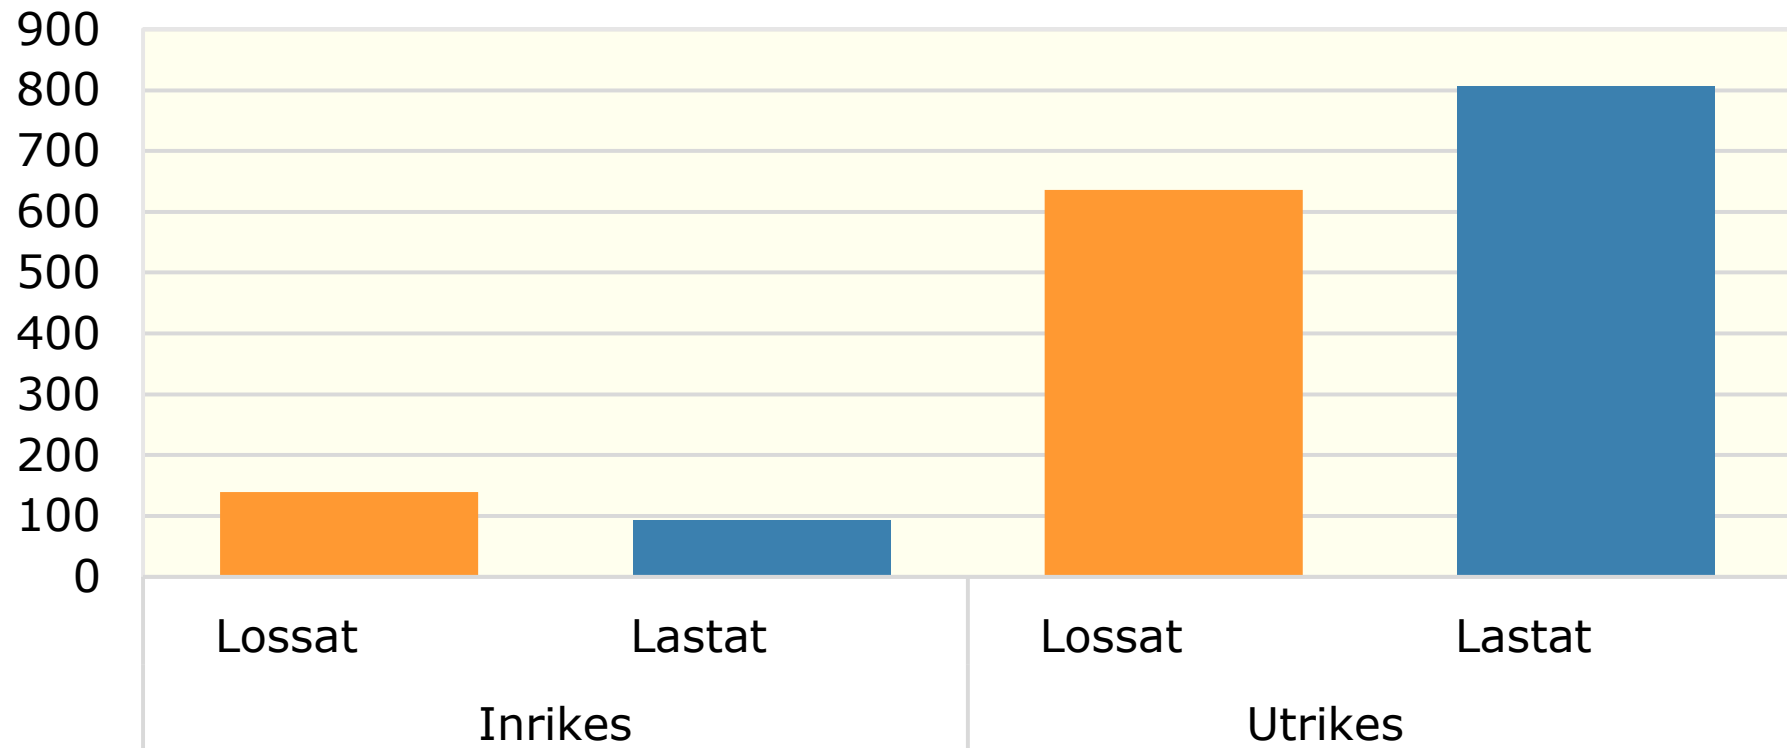

Inrikes och utrikes sjöfart 2022

Värmlands län, tusen ton

Källa: Transportföretagen, Sveriges hamnar

© Pantzare Information AB