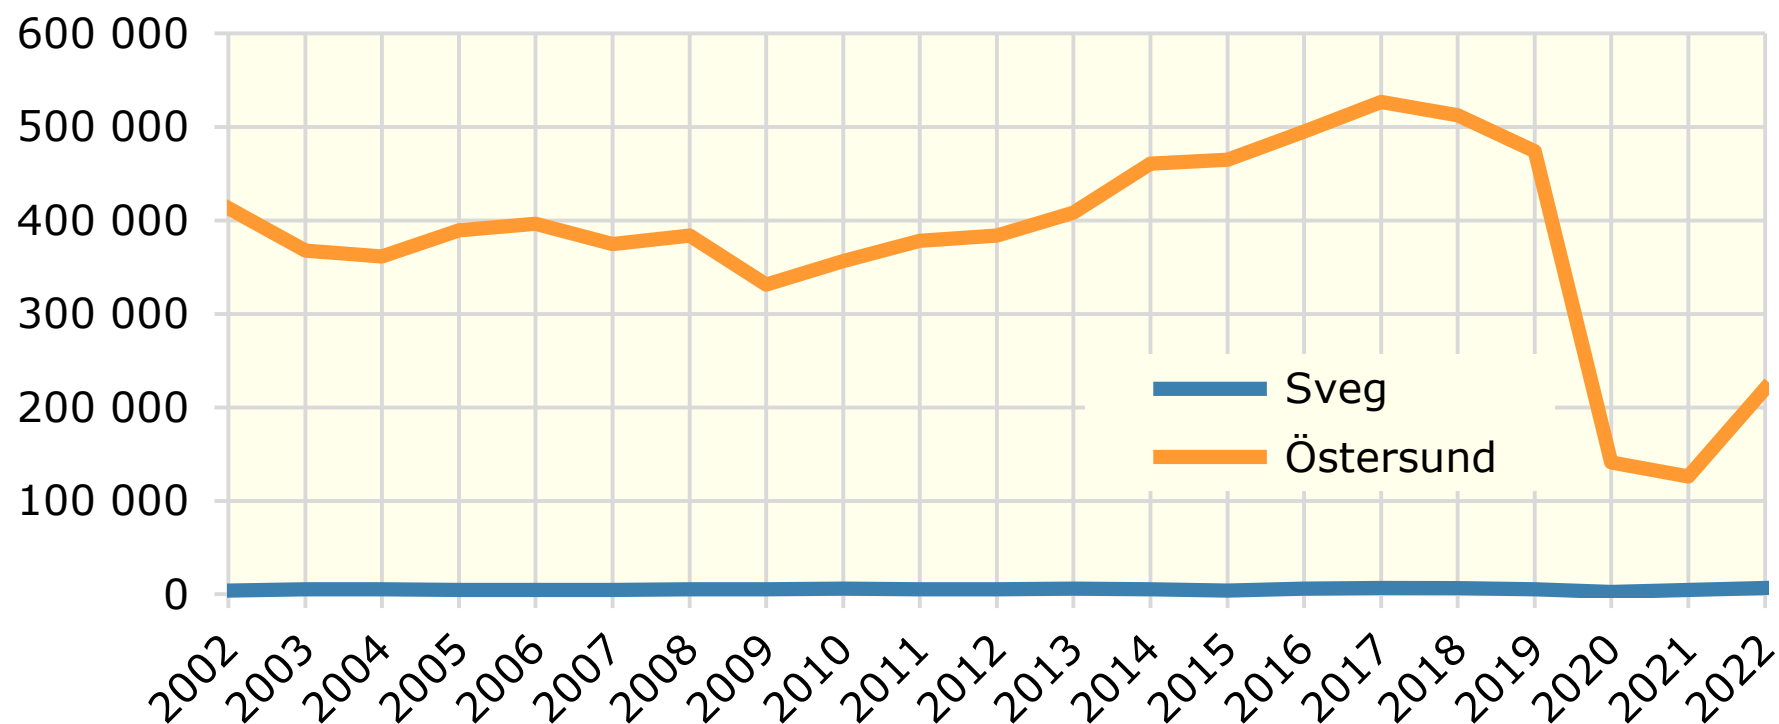

## Passagerare per flygplats 2002-2022 Jämtlands län. *Antal*

Källa: Transportstyrelsen

© Pantzare Information AB