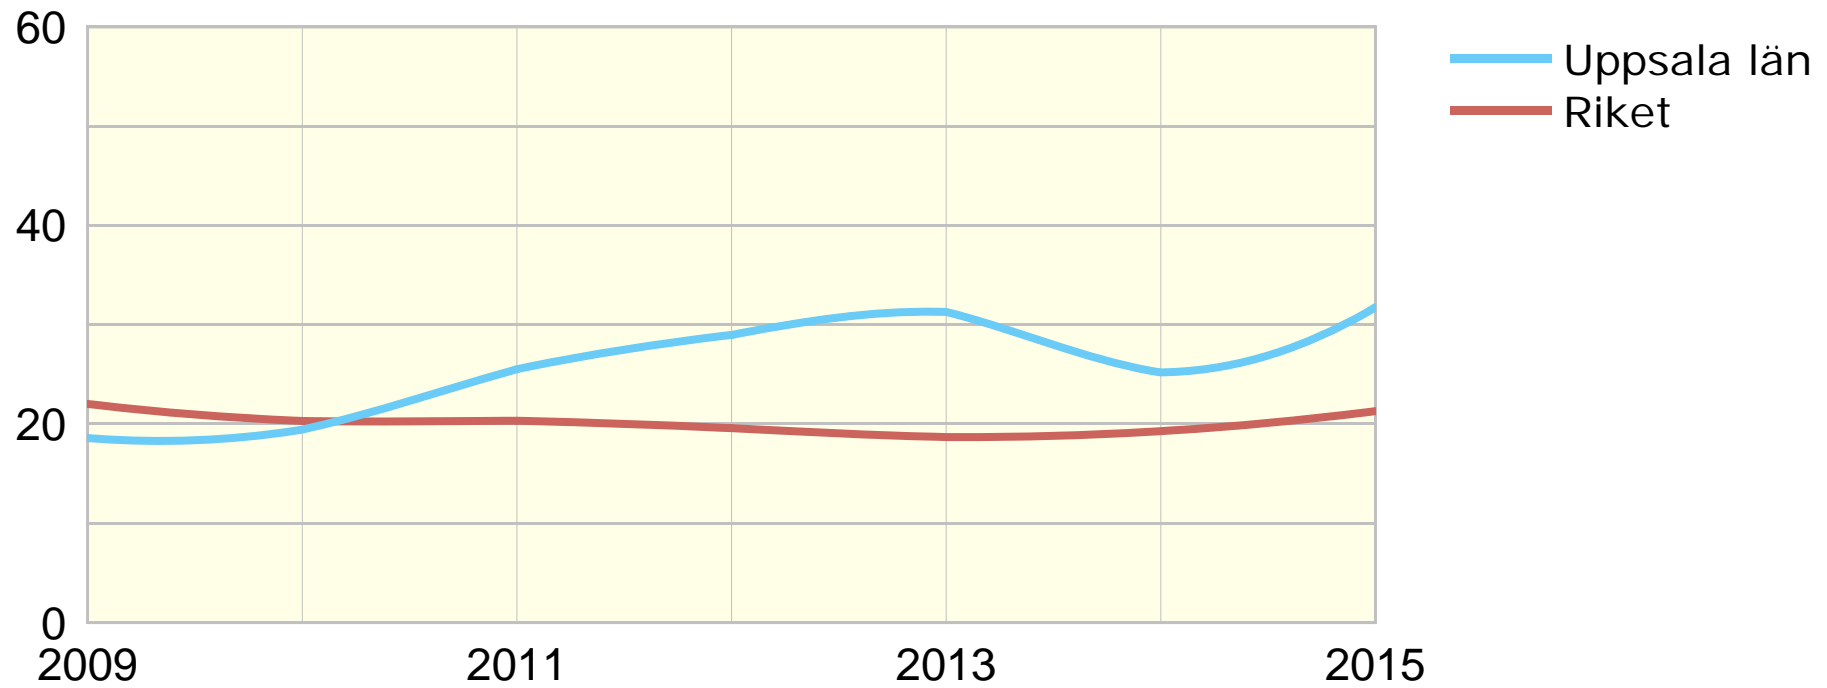

# Statliga bidrag till kulturmiljövård 2009-2015

Kr per invånare

Källa: Statistiska Centralbyrån

© Pantzare Information AB