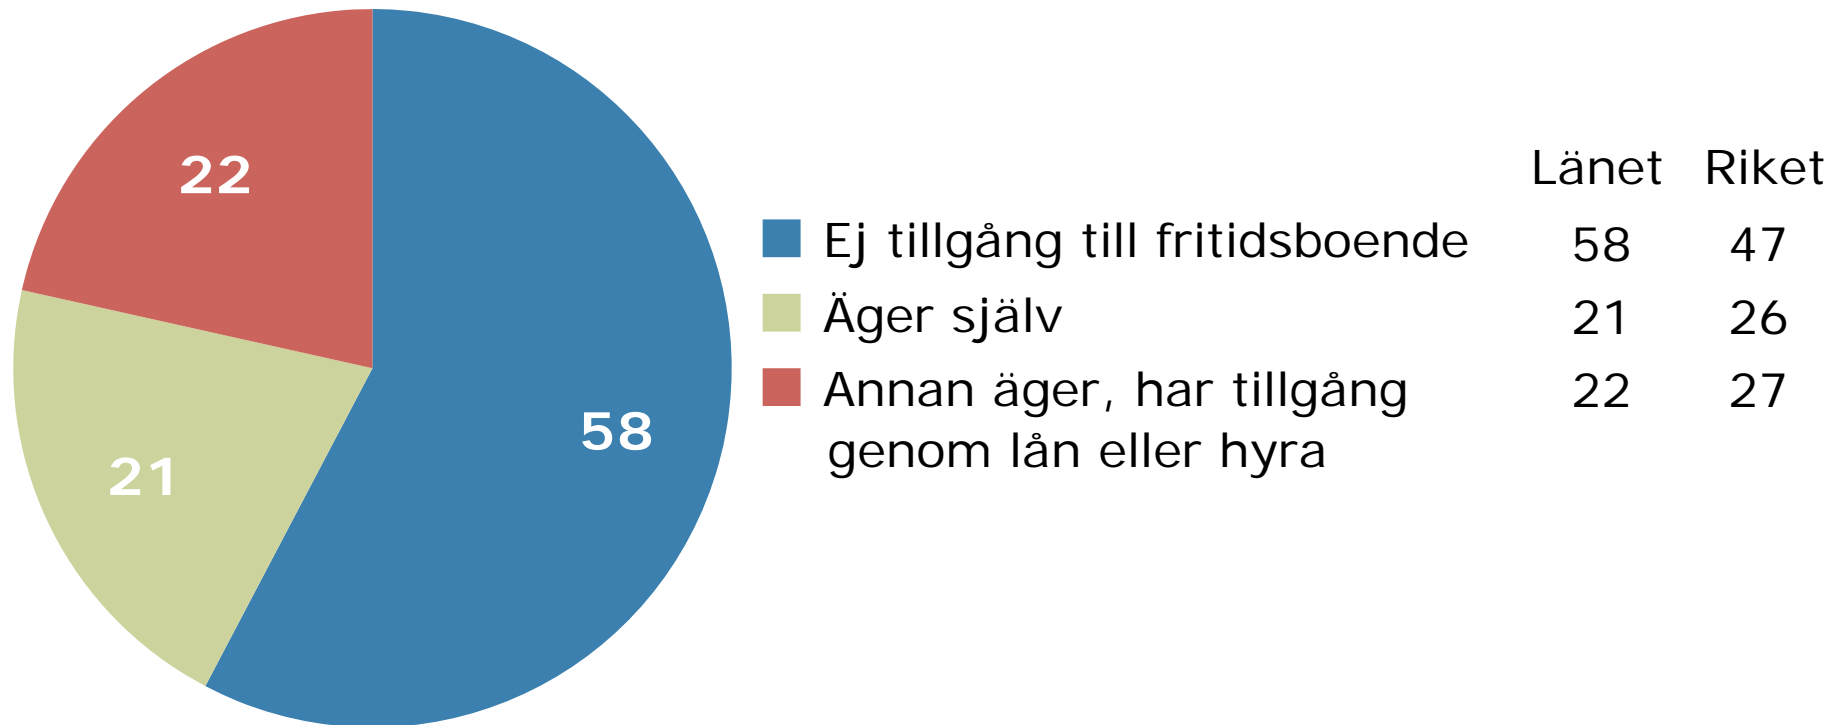

## Befolkningens tillgång till fritidsboende 2012-2014

Gotlands län, Procent

Källa: Statistiska Centralbyrån

© Pantzare Information AB