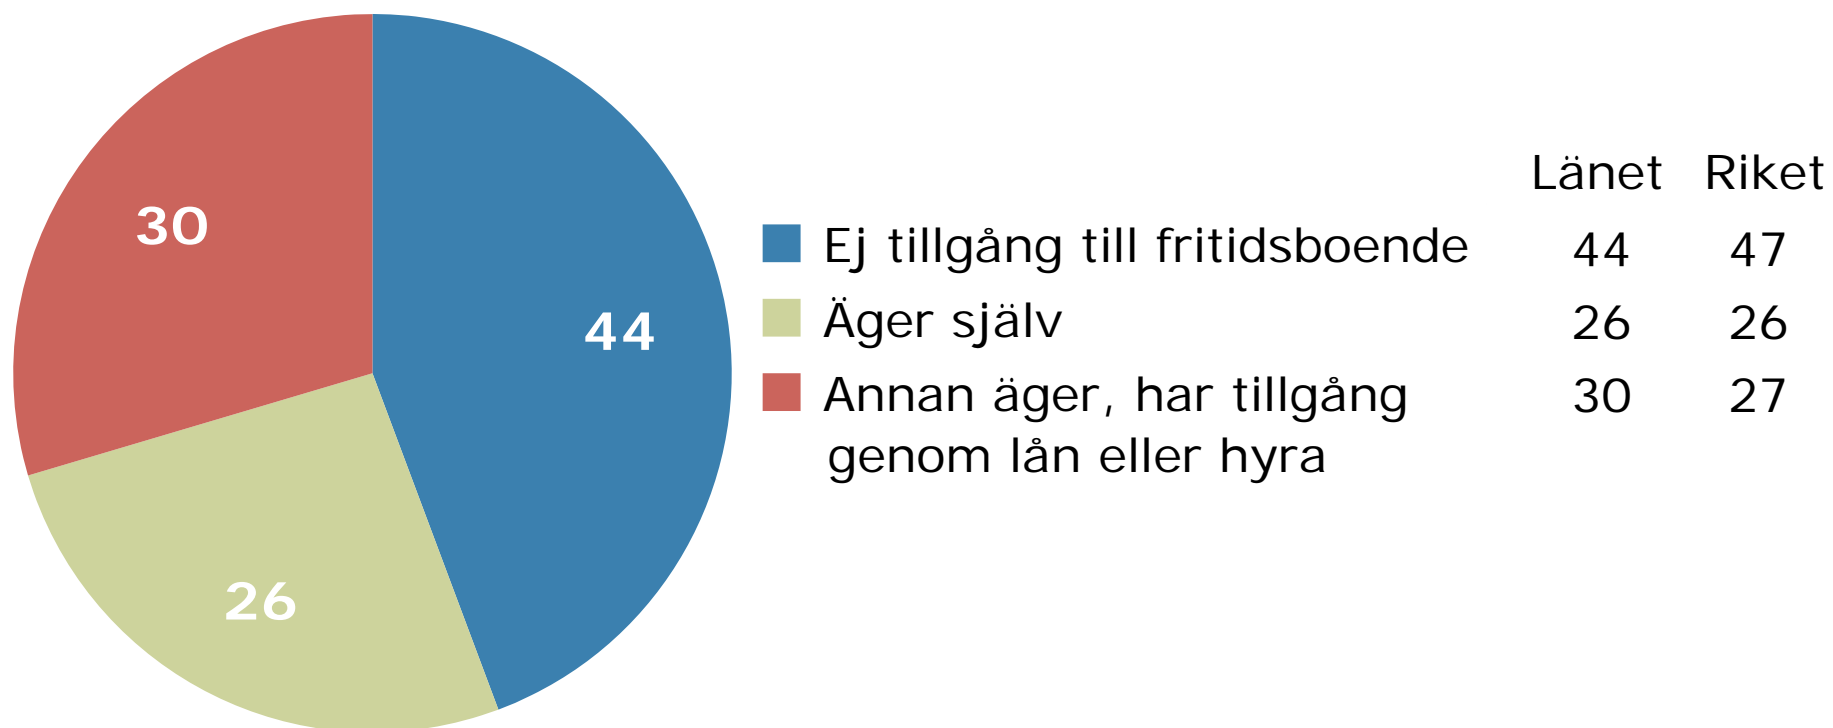

Befolkningens tillgång till fritidsboende 2013-2015

Värmlands län, Procent

Källa: Statistiska Centralbyrån

© Pantzare Information AB