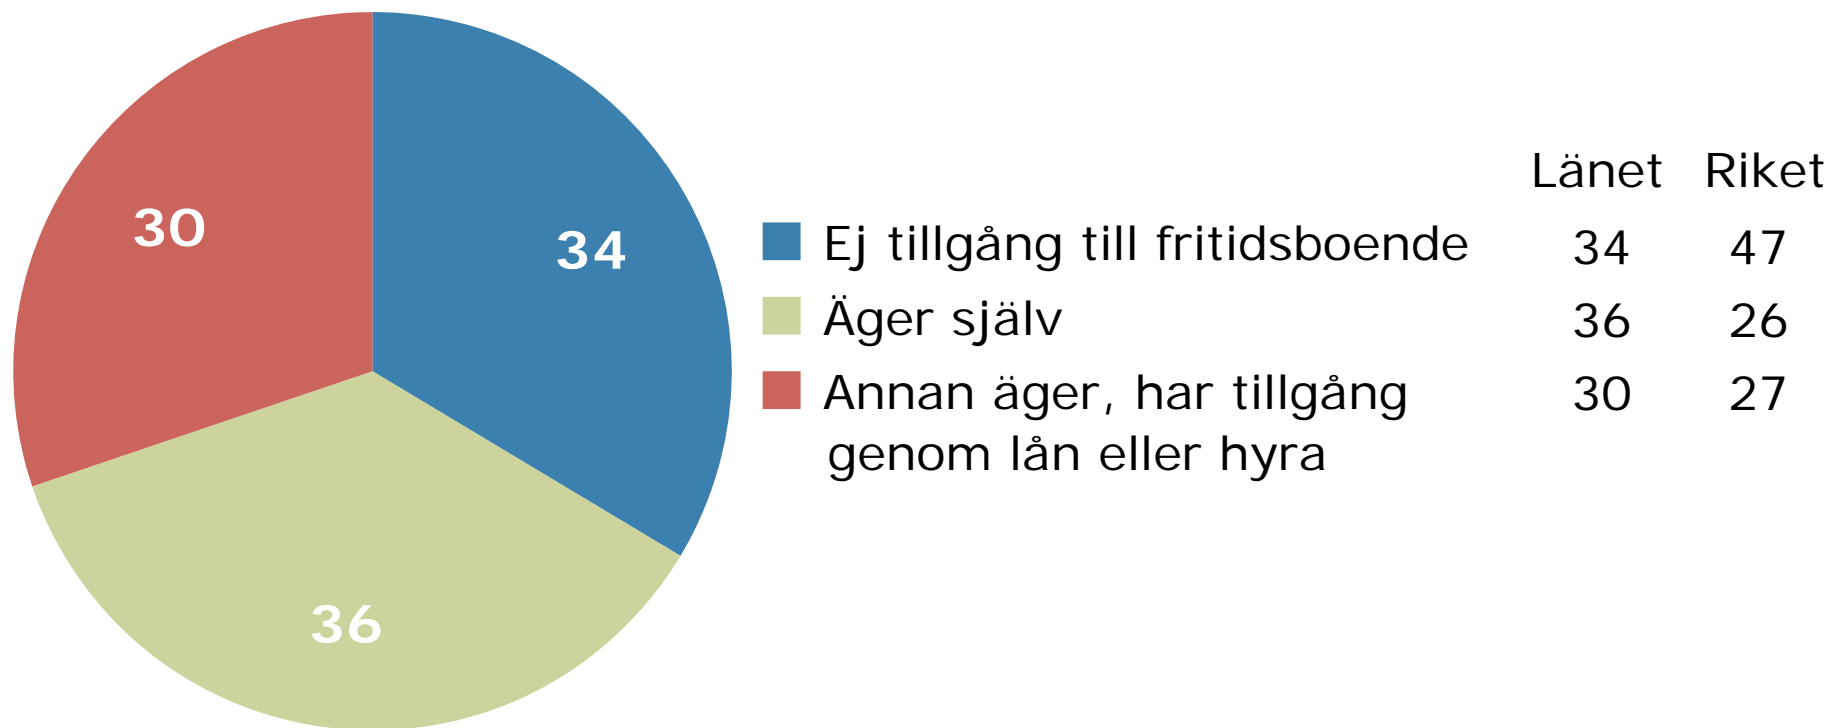

## Befolkningens tillgång till fritidsboende 2013-2015

Jämtlands län, Procent

Källa: Statistiska Centralbyrån

© Pantzare Information AB