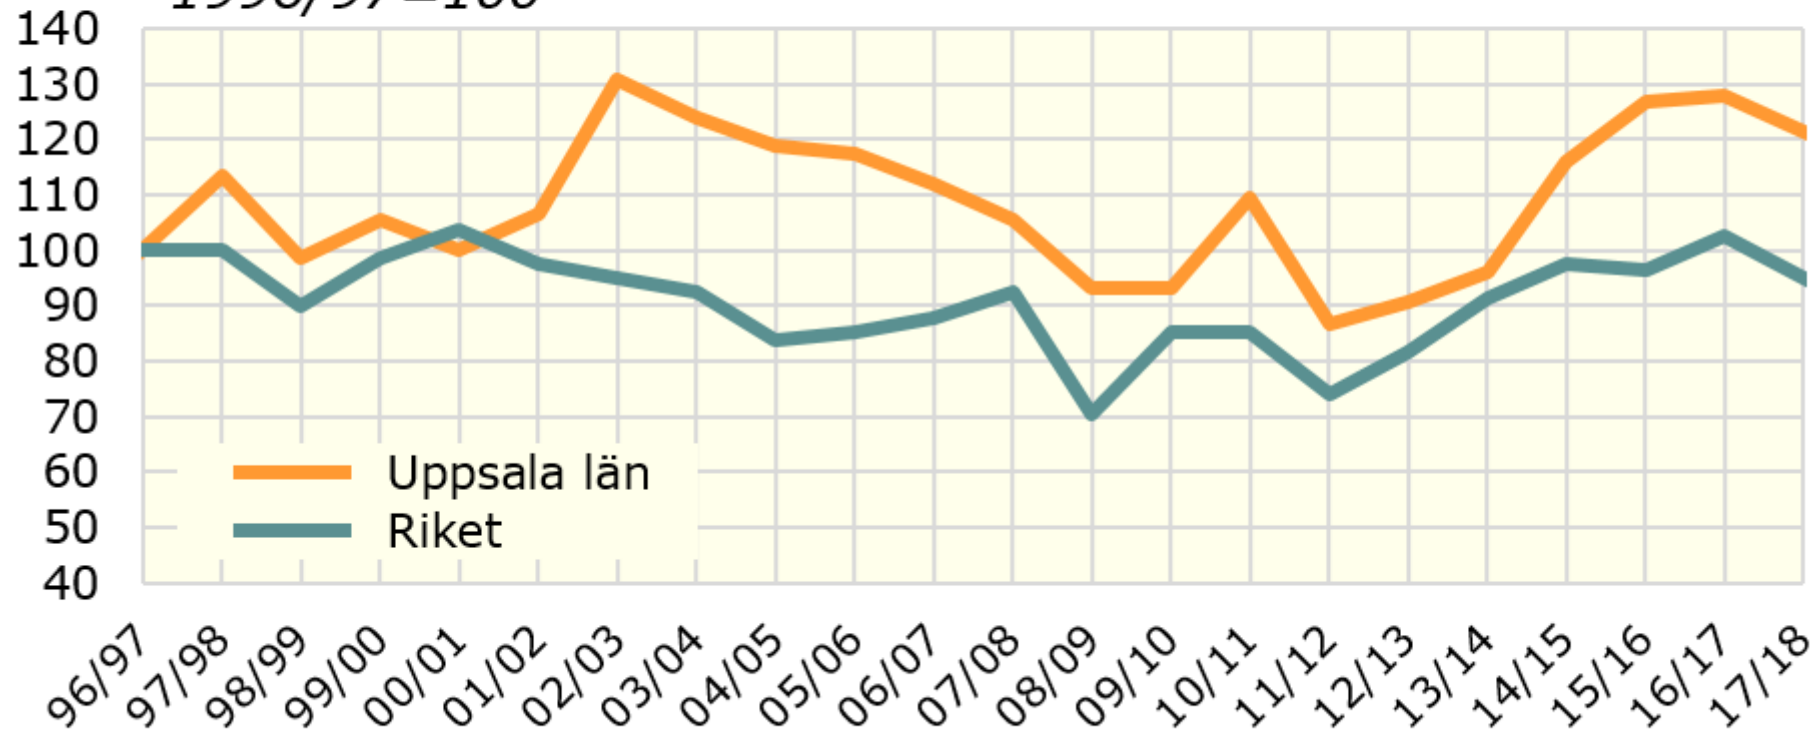

## Försäljning av handelsgödsel till jord- och trädgårdsbruket 1996/97 - 2017/18

*Kg kväve (N) per hektar nyttjad åker. Index år 1996/97=100*

Källa: Statistiska centralbyrån

© Pantzare Information AB